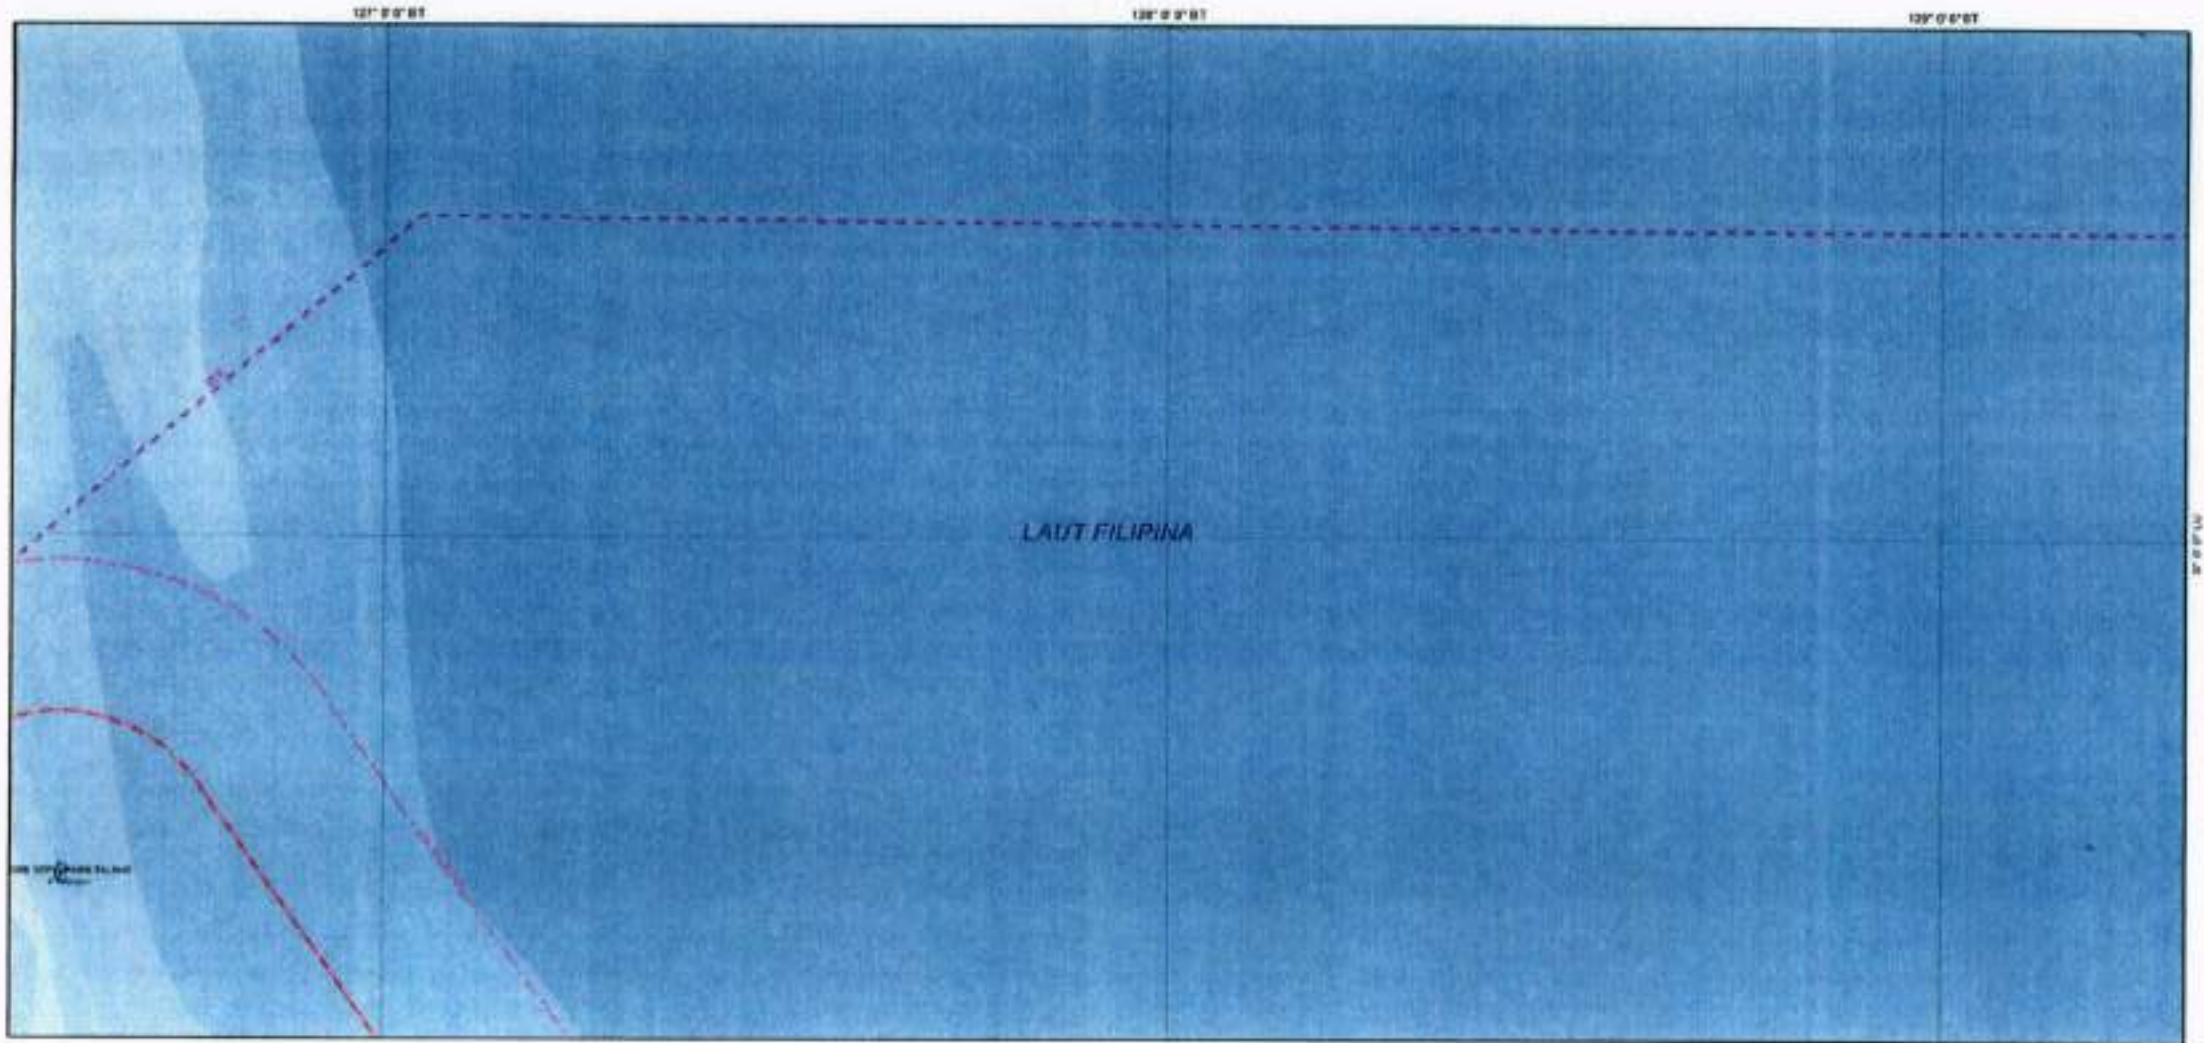

PRESIDEN
REPUBLIK INDONESIA
VII - 160