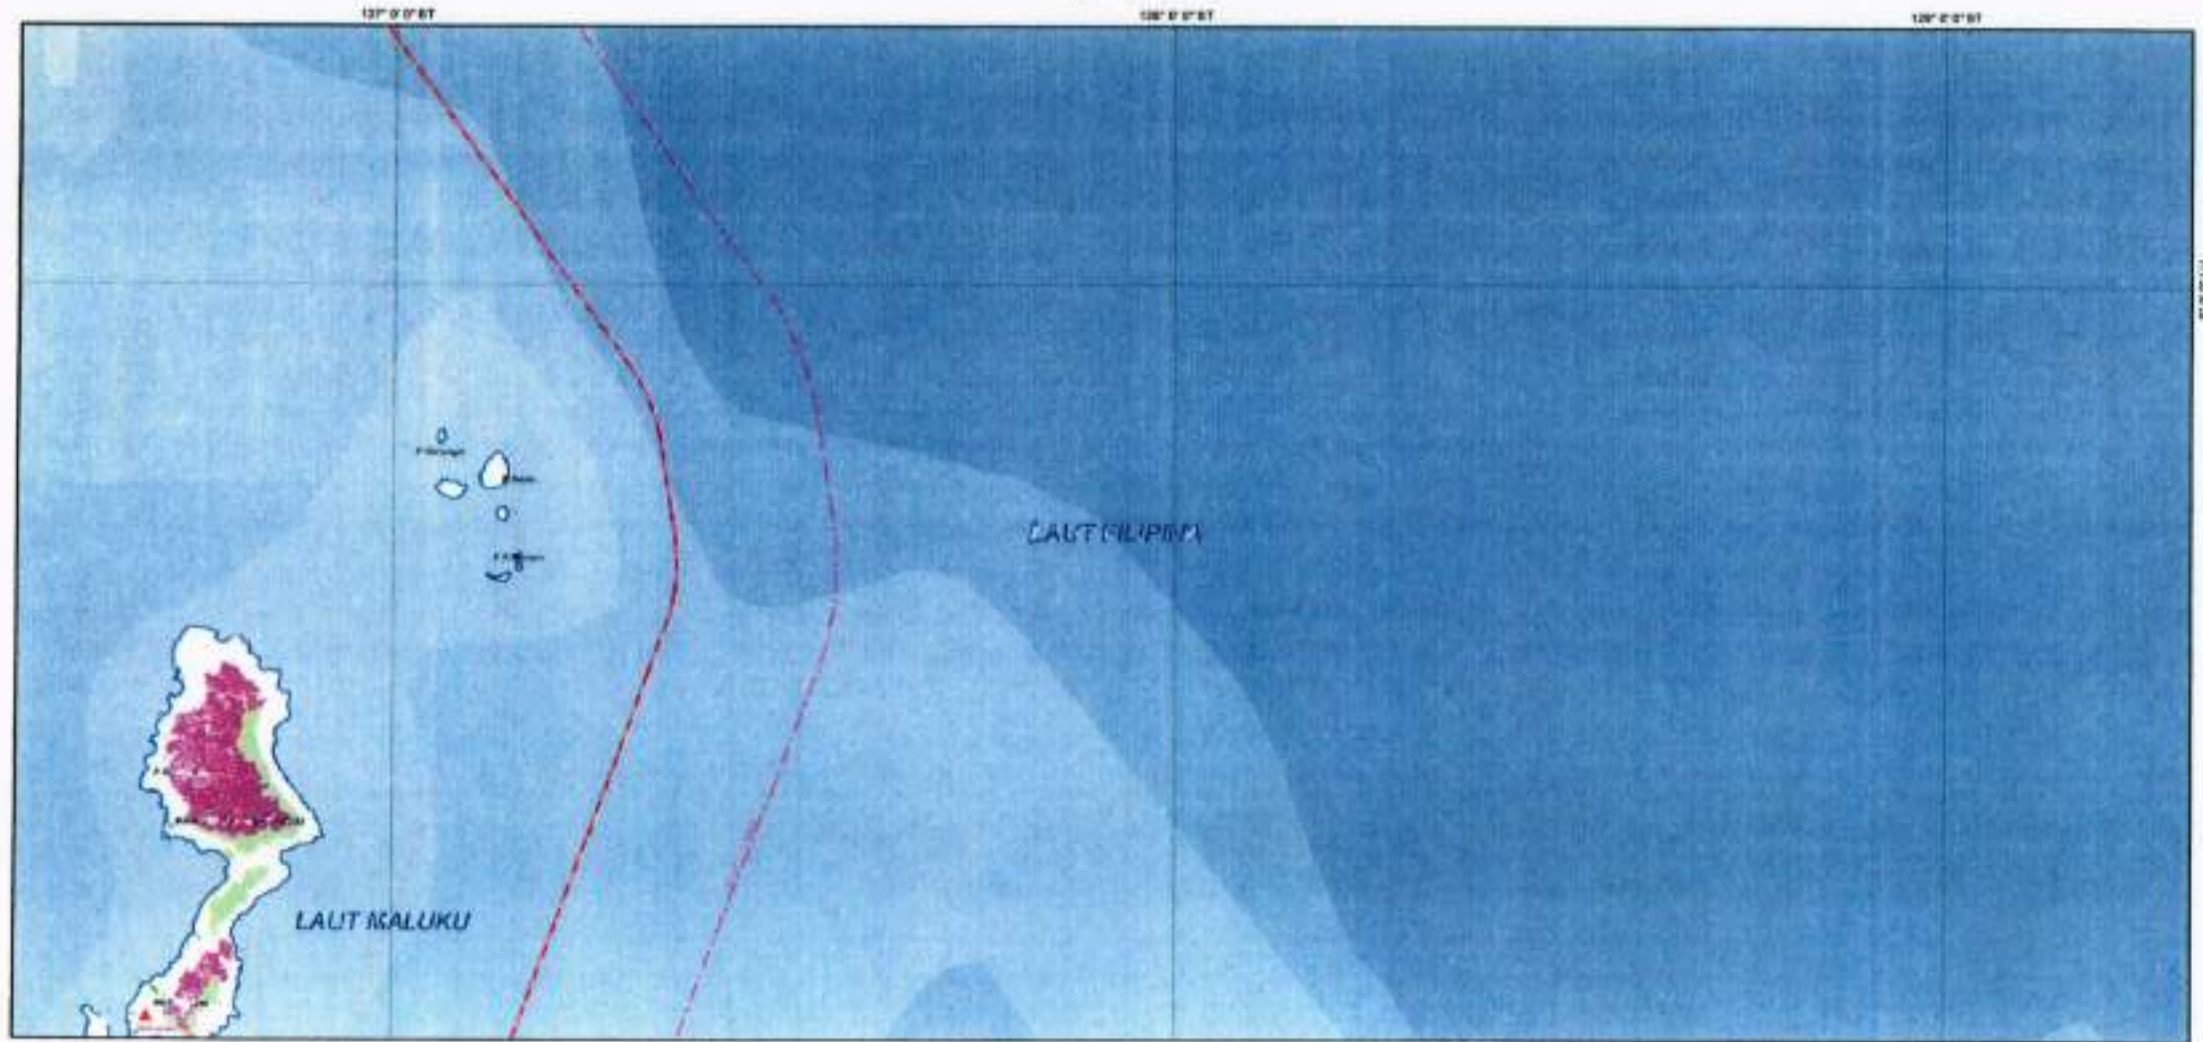

PRESIDEN
REPUBLIK INDONESIA
VII - 161