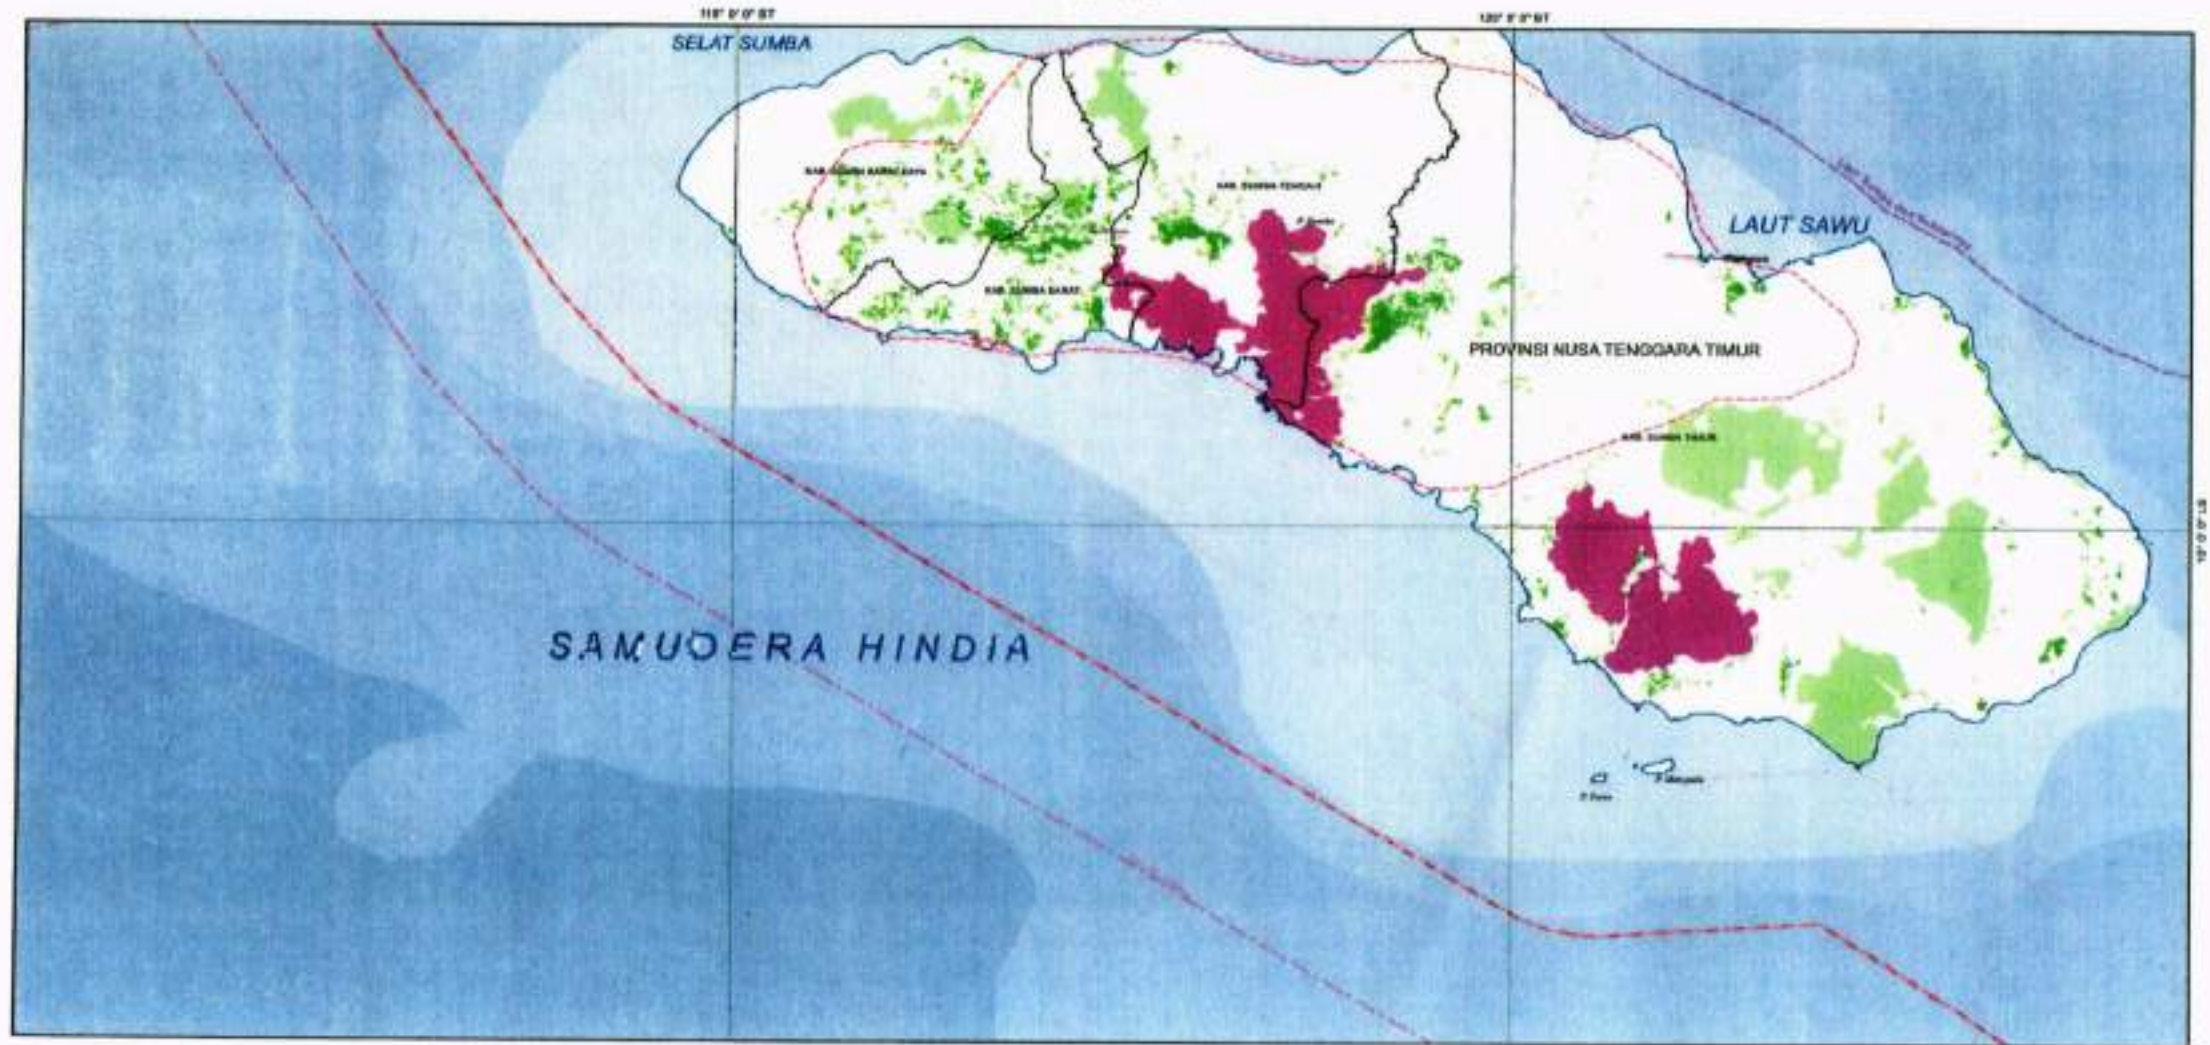

PRESIDEN
REPUBLIK INDONESIA
VII - 126