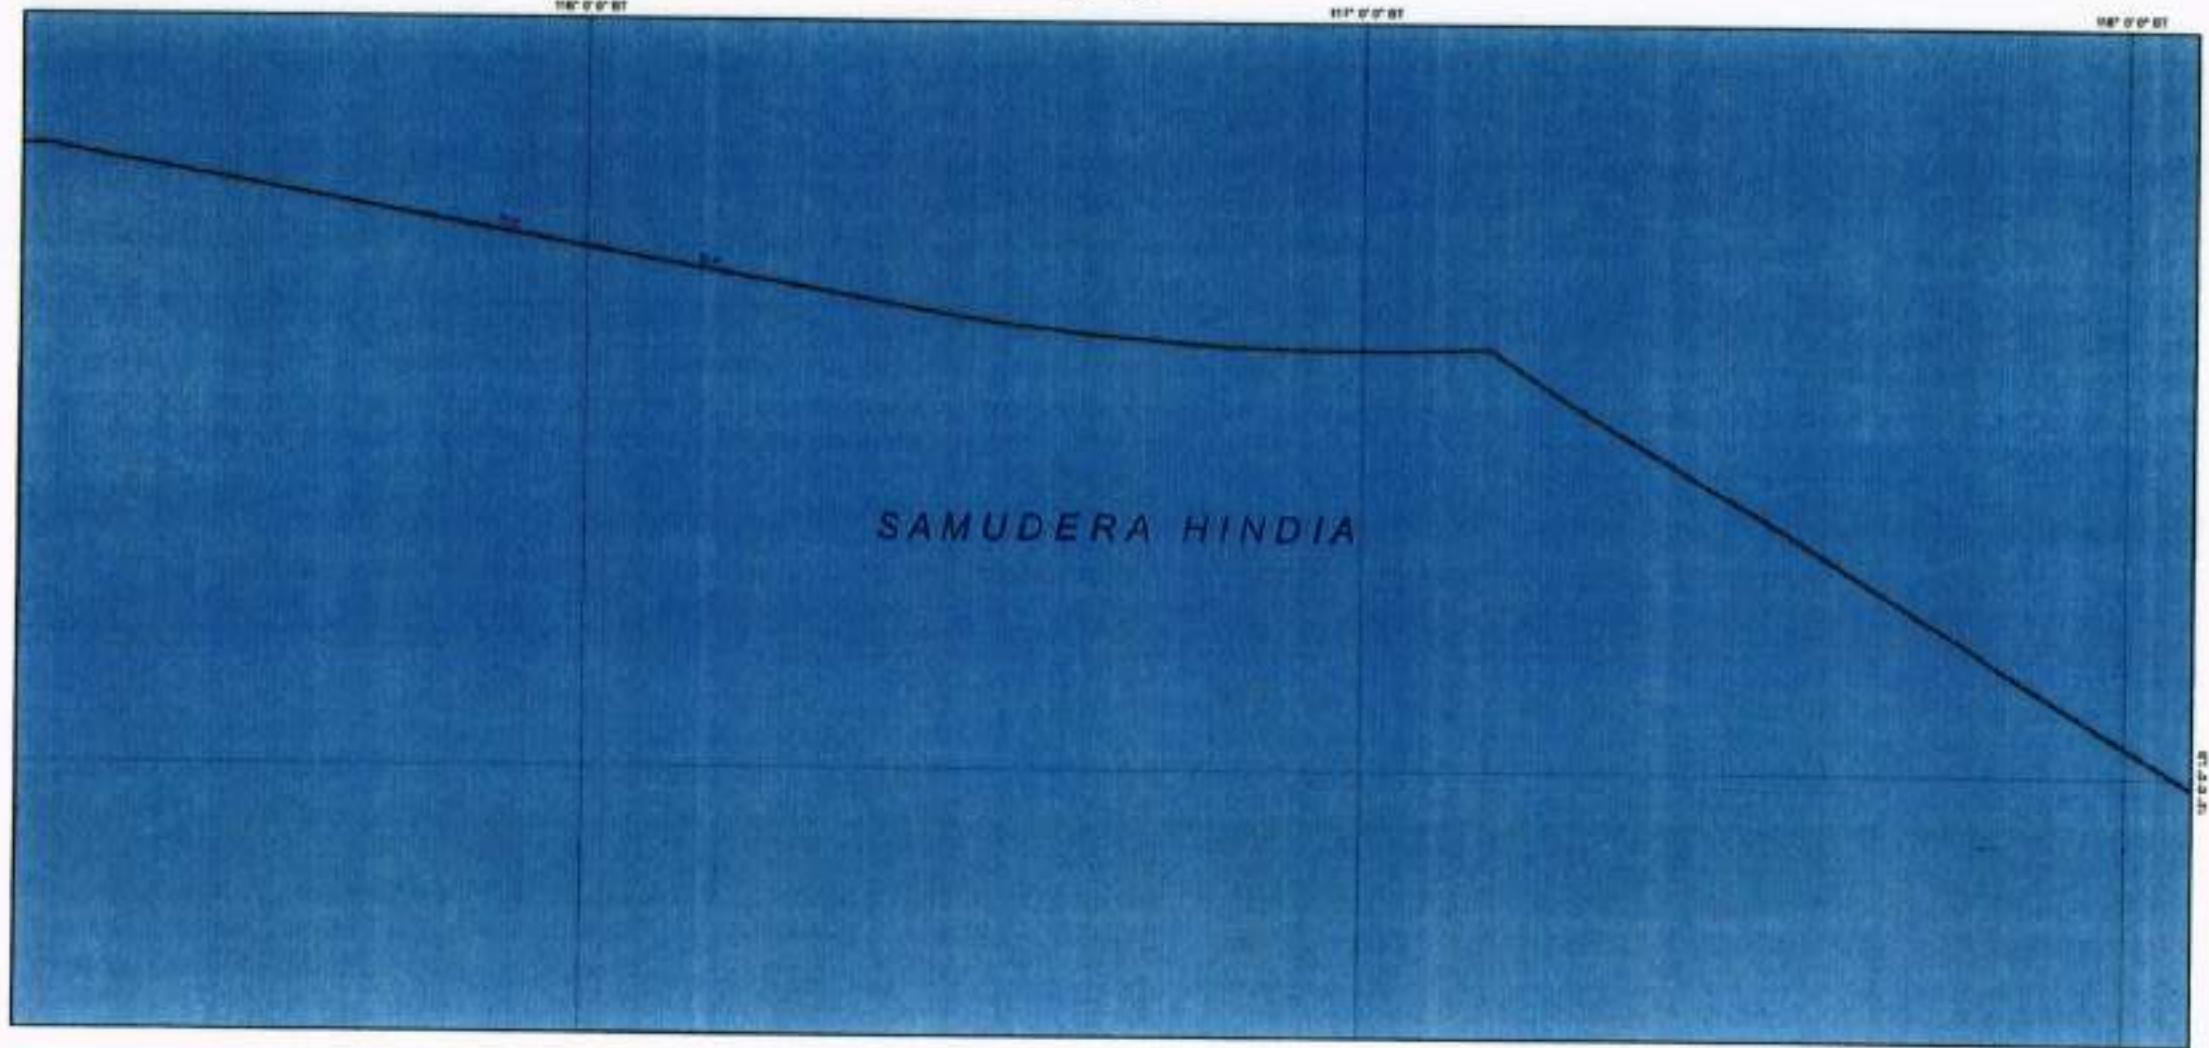

PRESIDEN
REPUBLIK INDONESIA