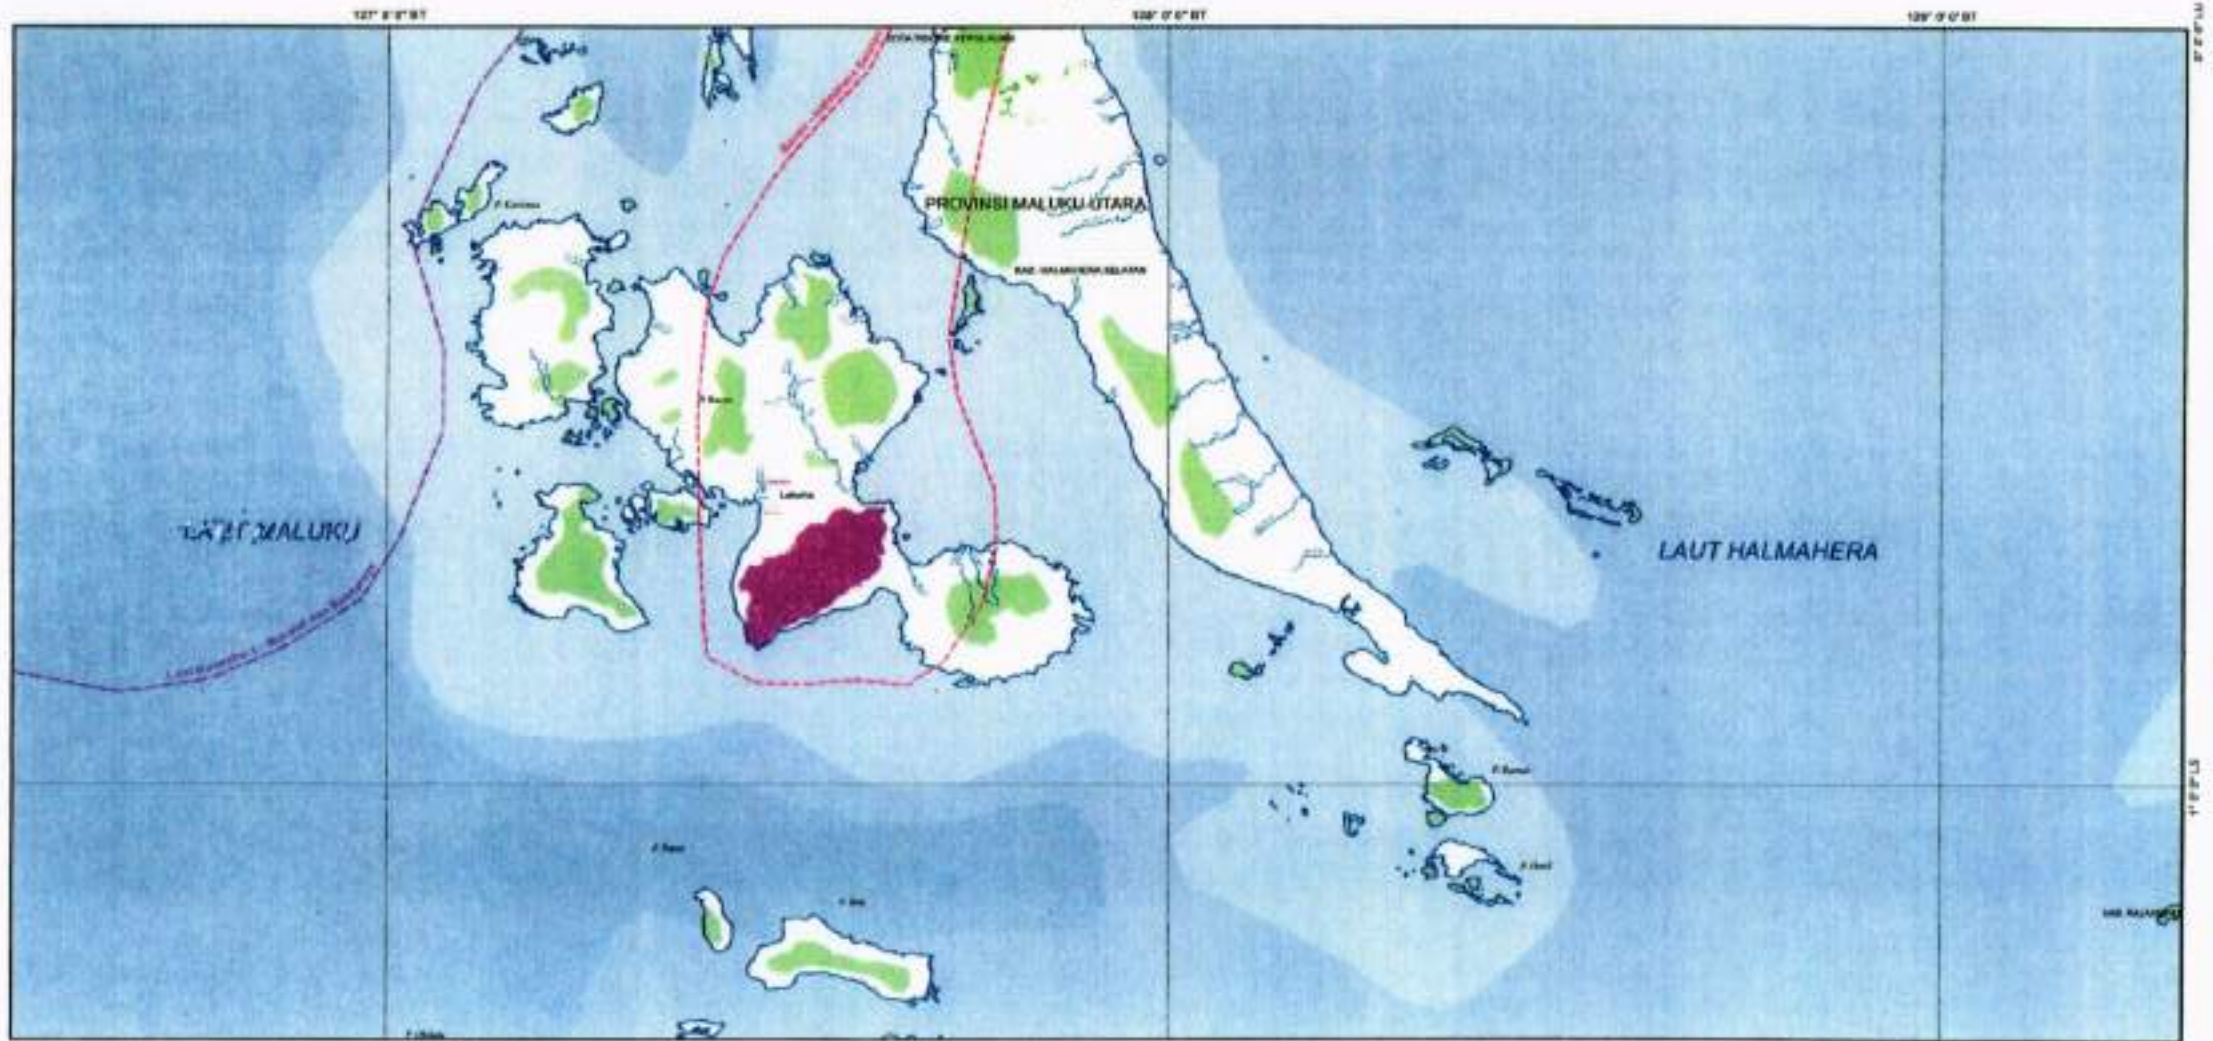

PRESIDEN
REPUBLIK INDONESIA
VII - 165