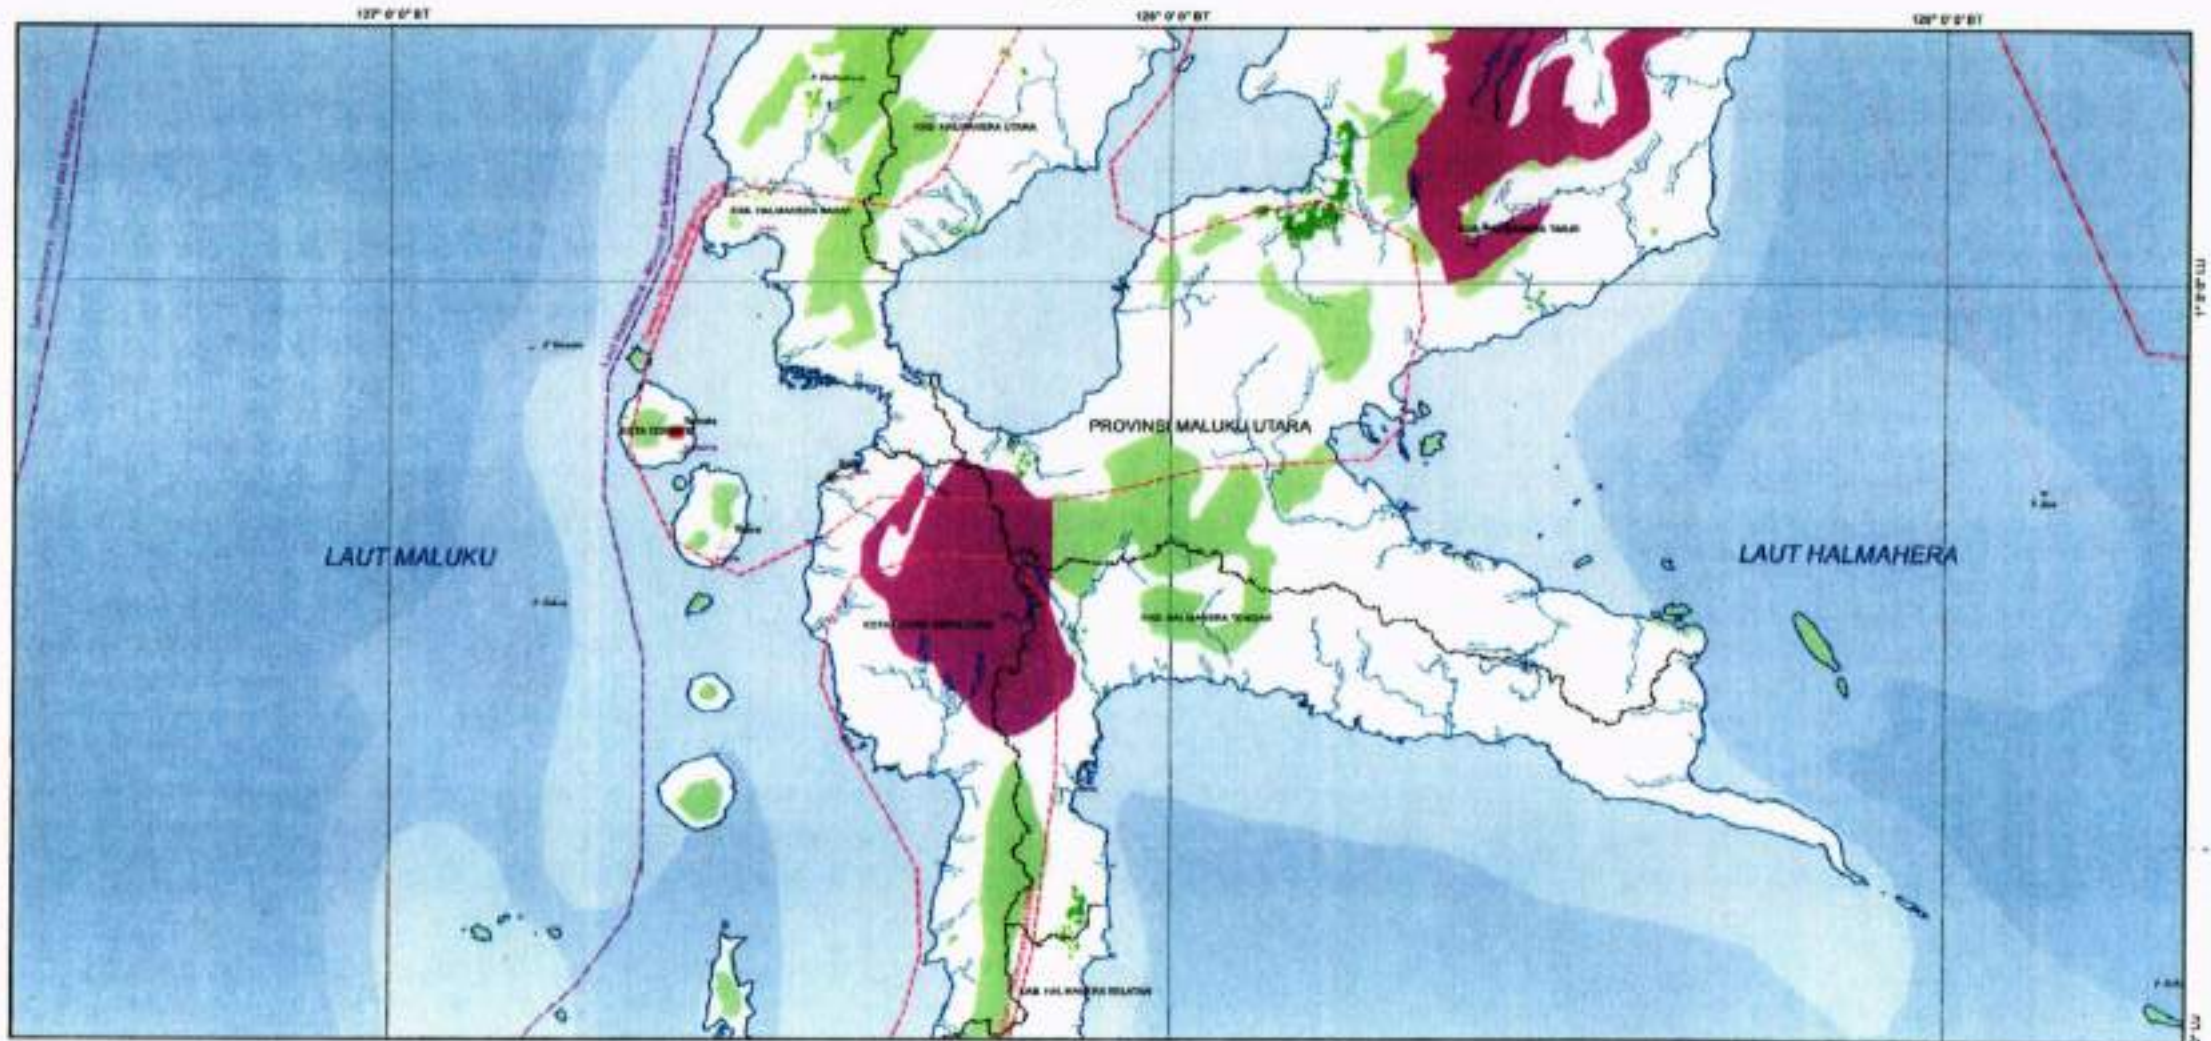

PRESIDEN
REPUBLIK INDONESIA
VII - 164