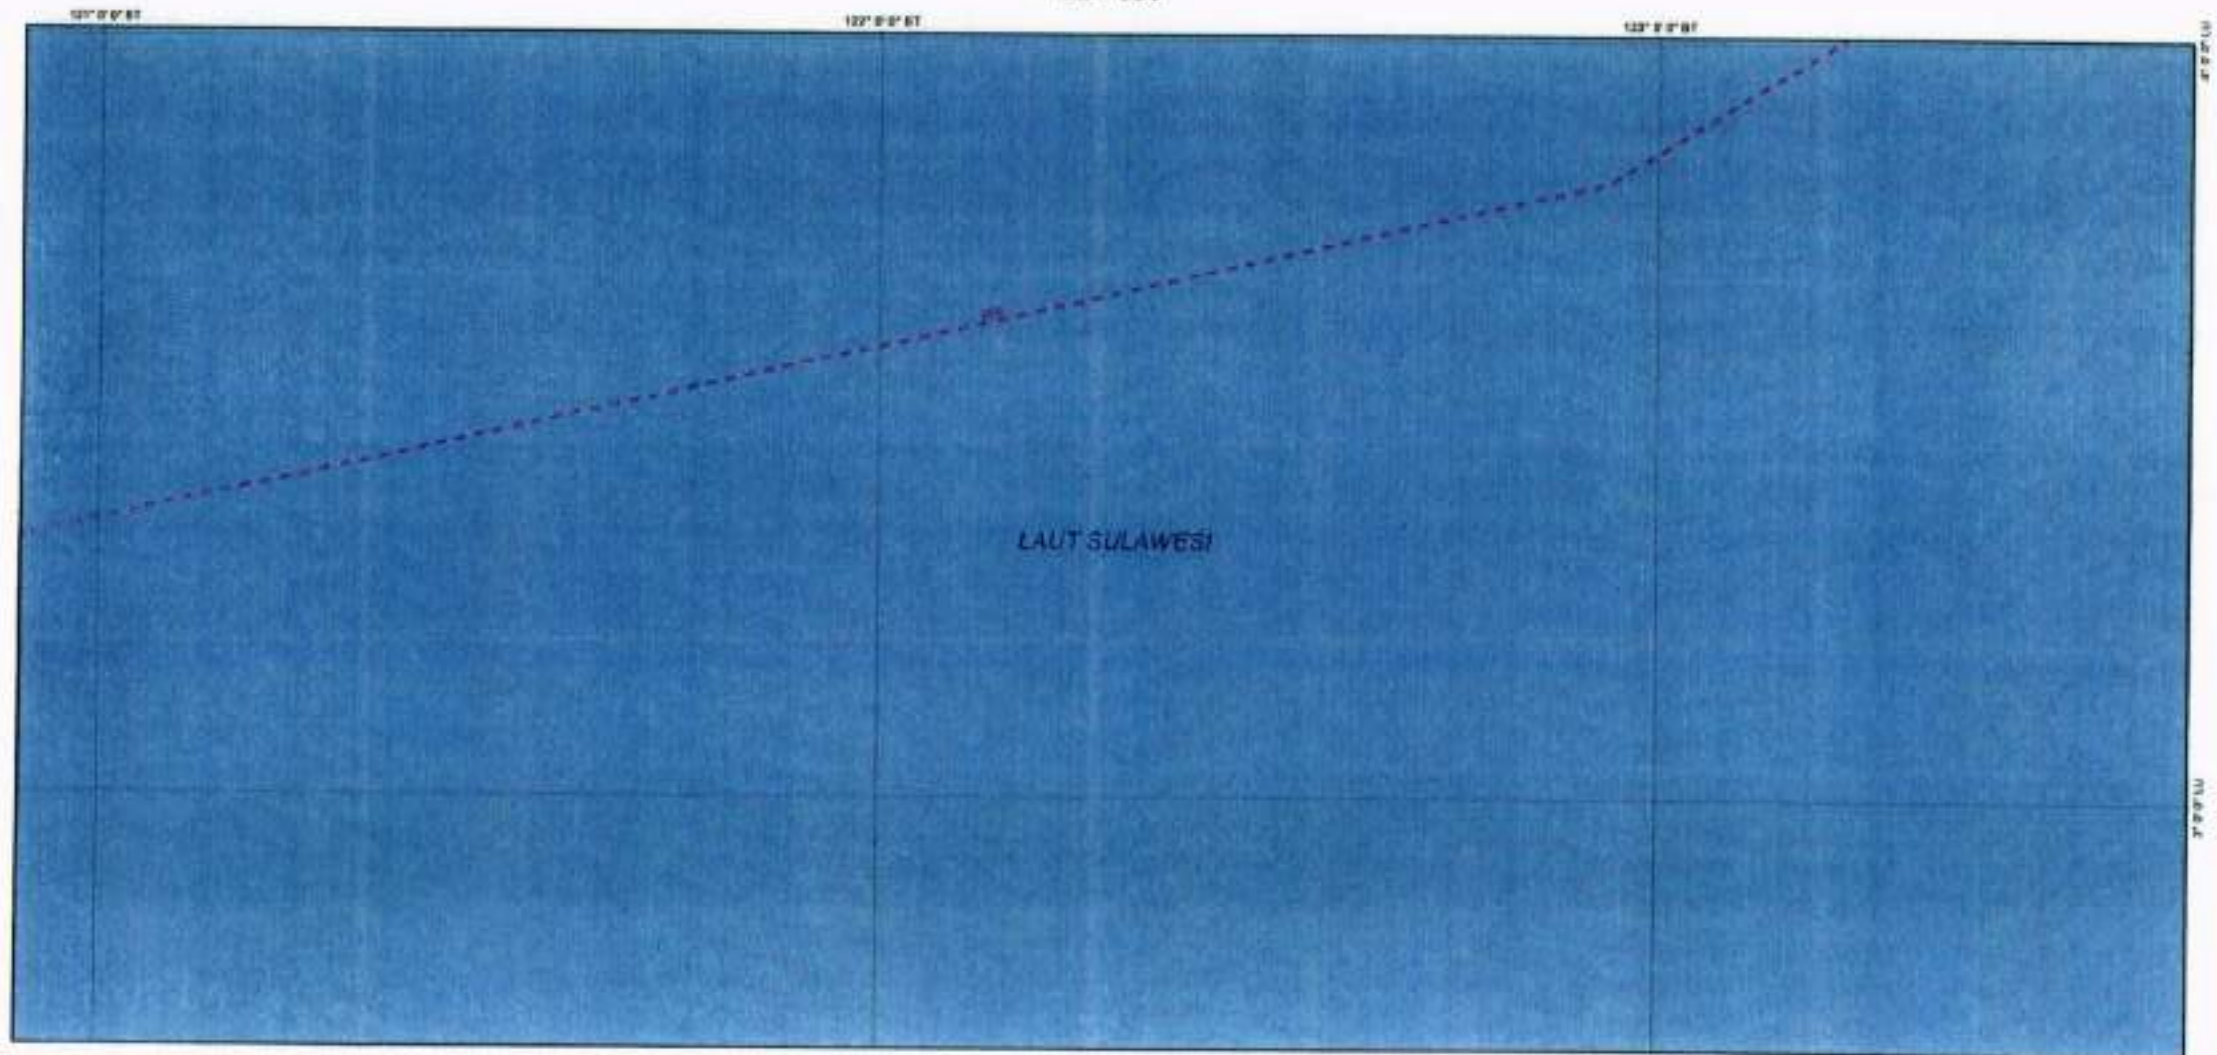

PRESIDEN
REPUBLIK INDONESIA
VII - 131