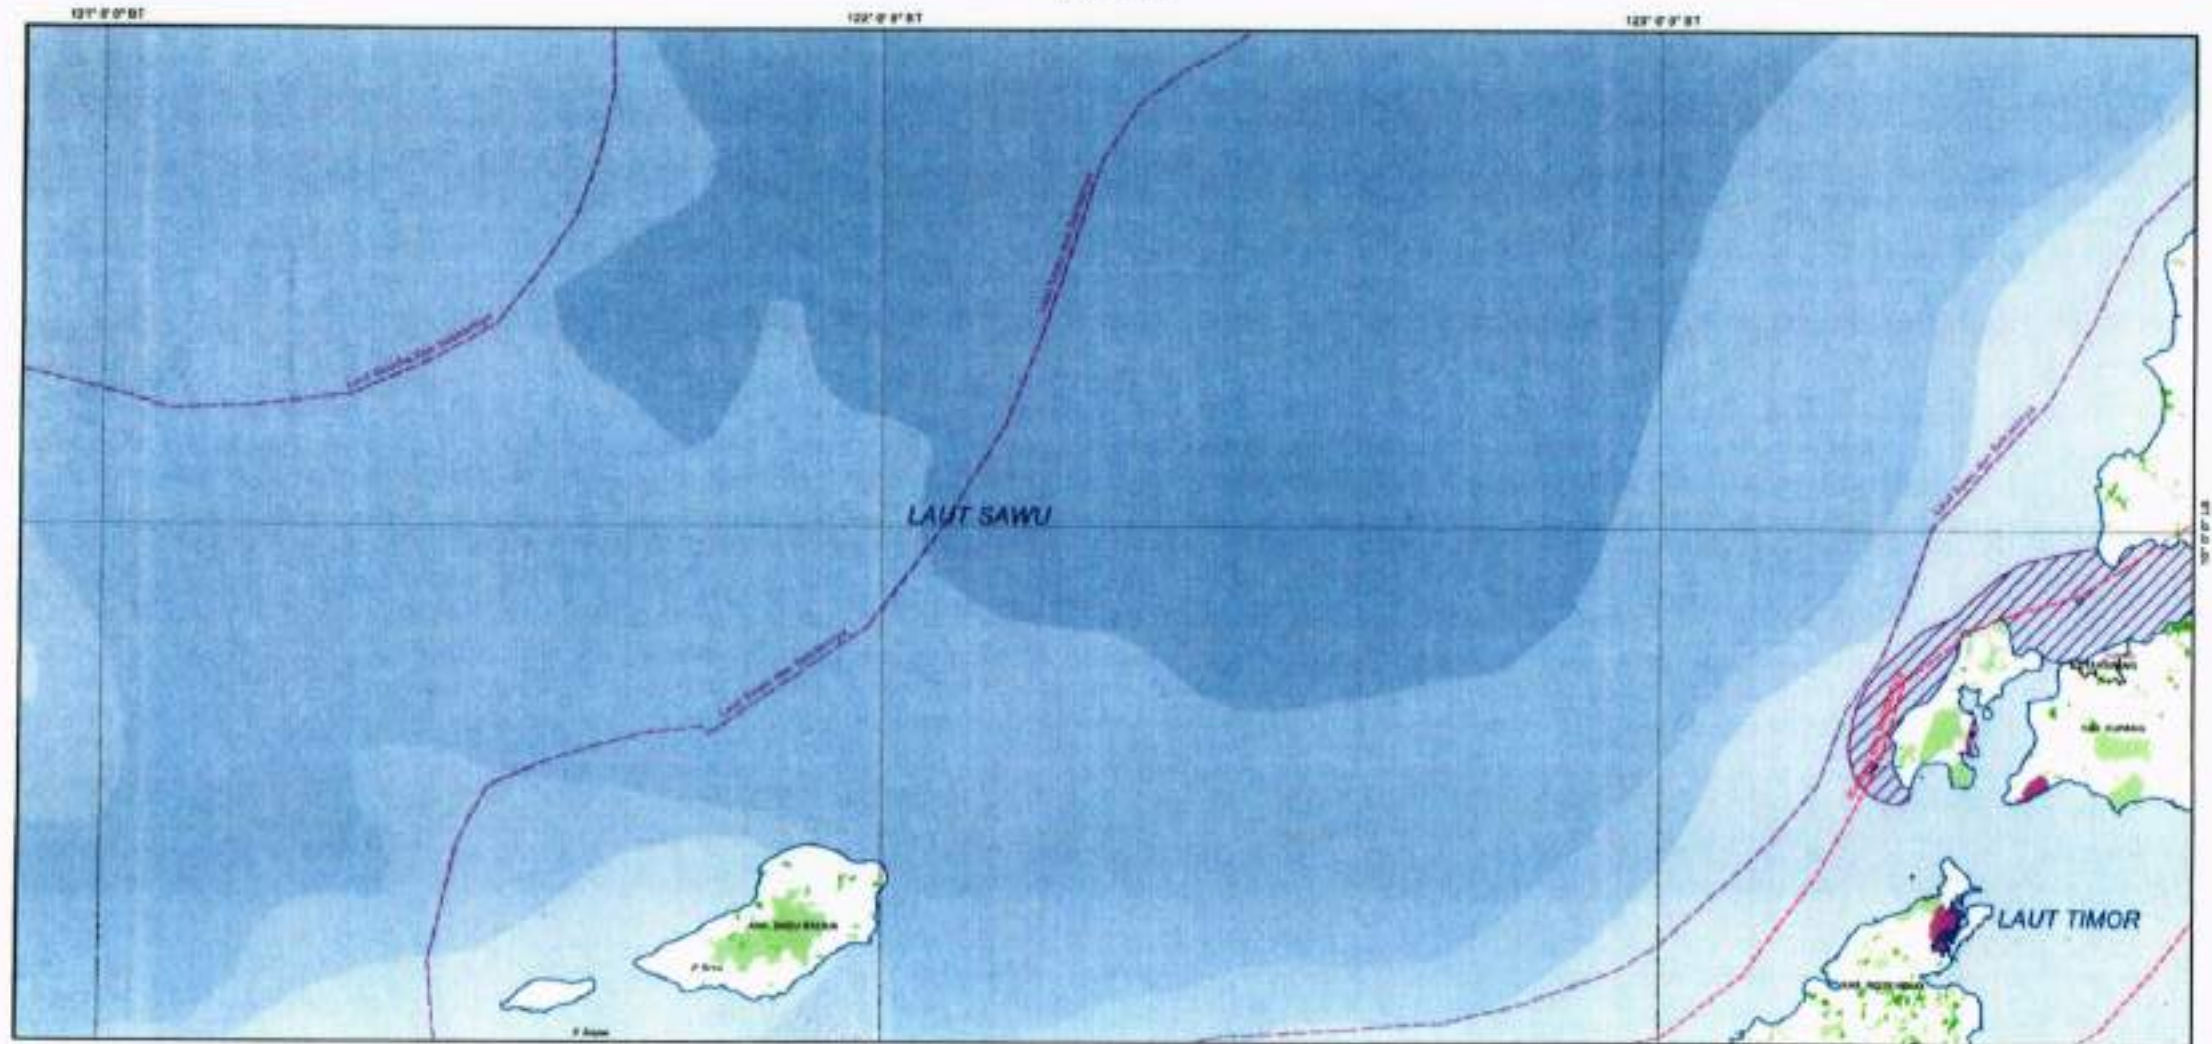

PRESIDEN
REPUBLIK INDONESIA

VII - 141