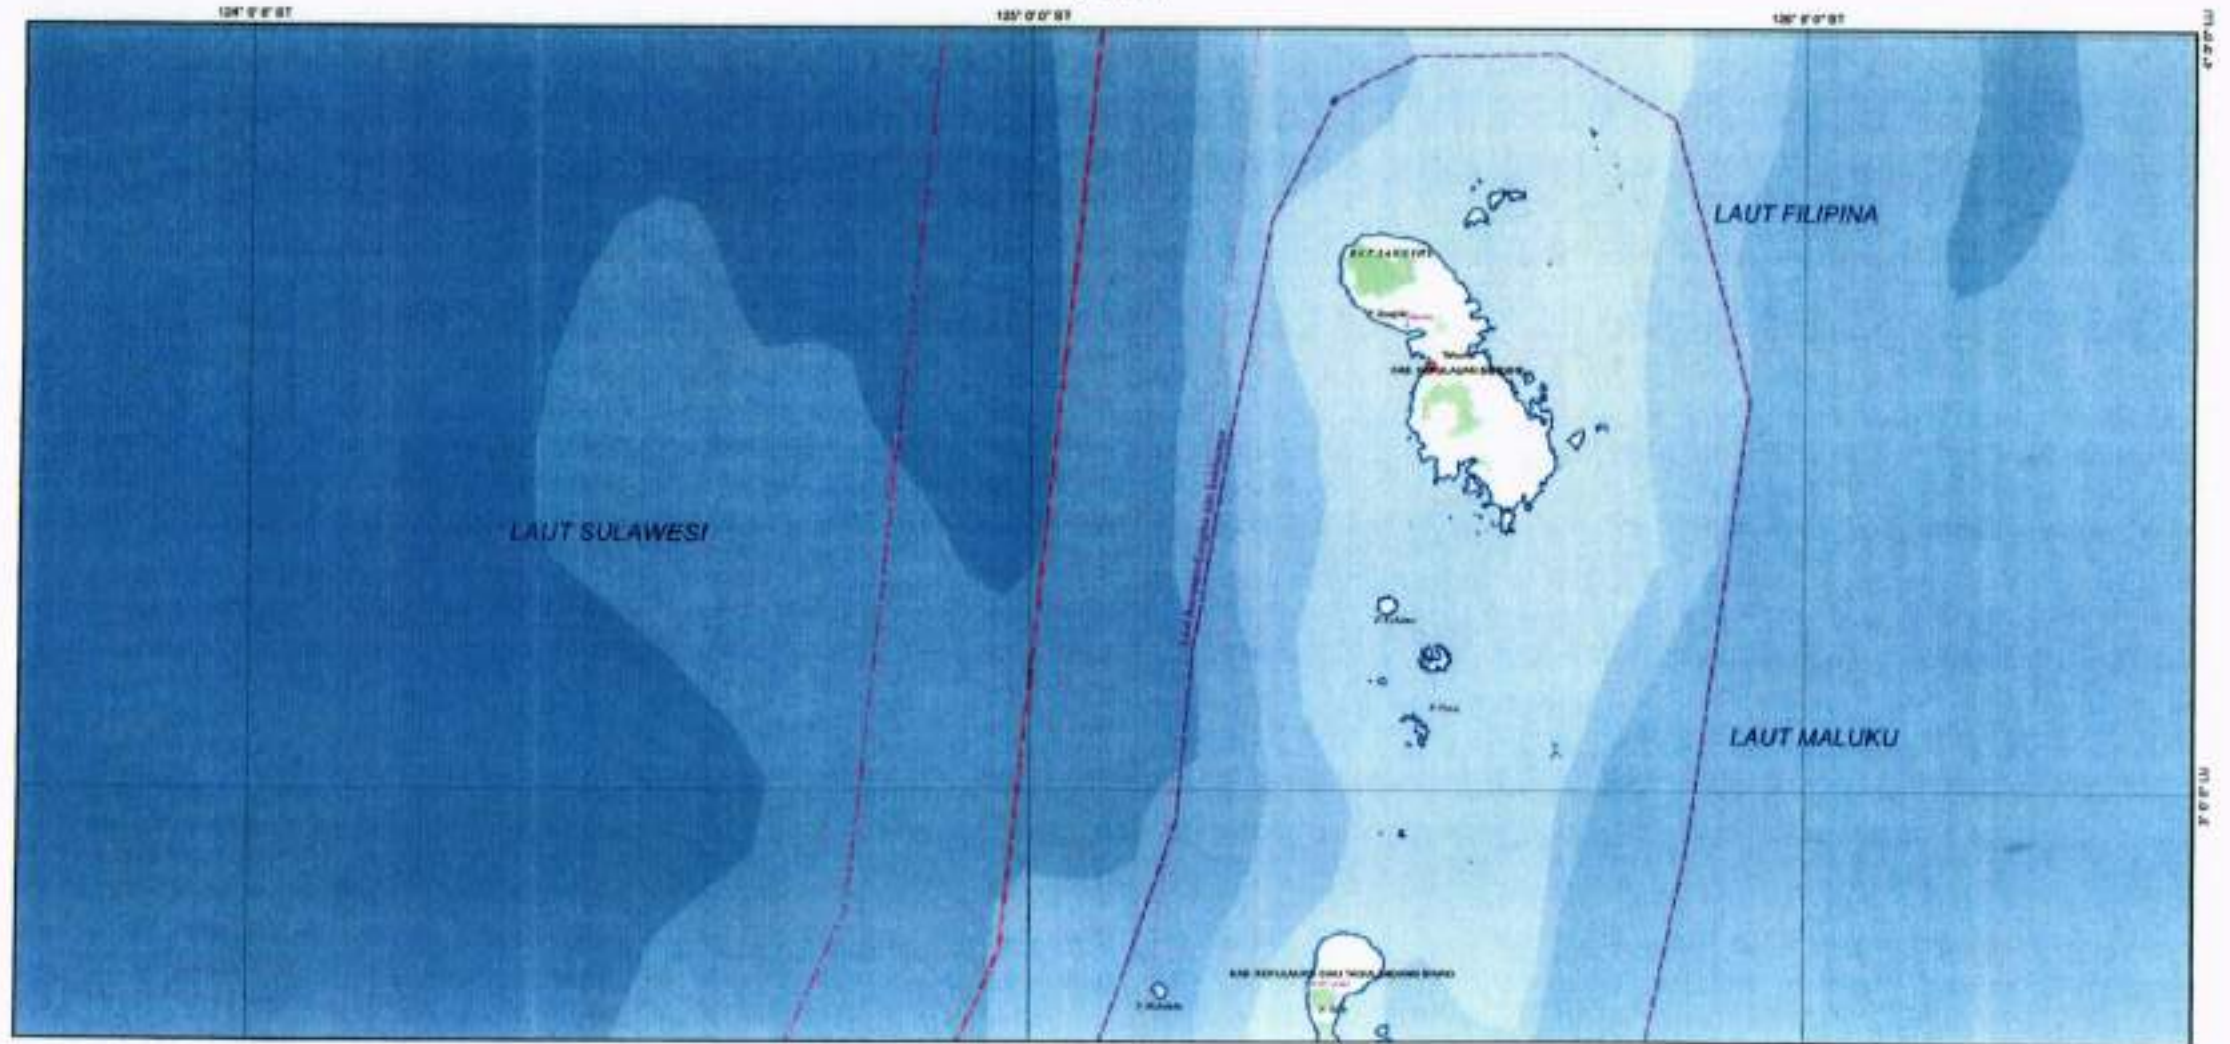

PRESIDEN
REPUBLIK INDONESIA
VII - 147