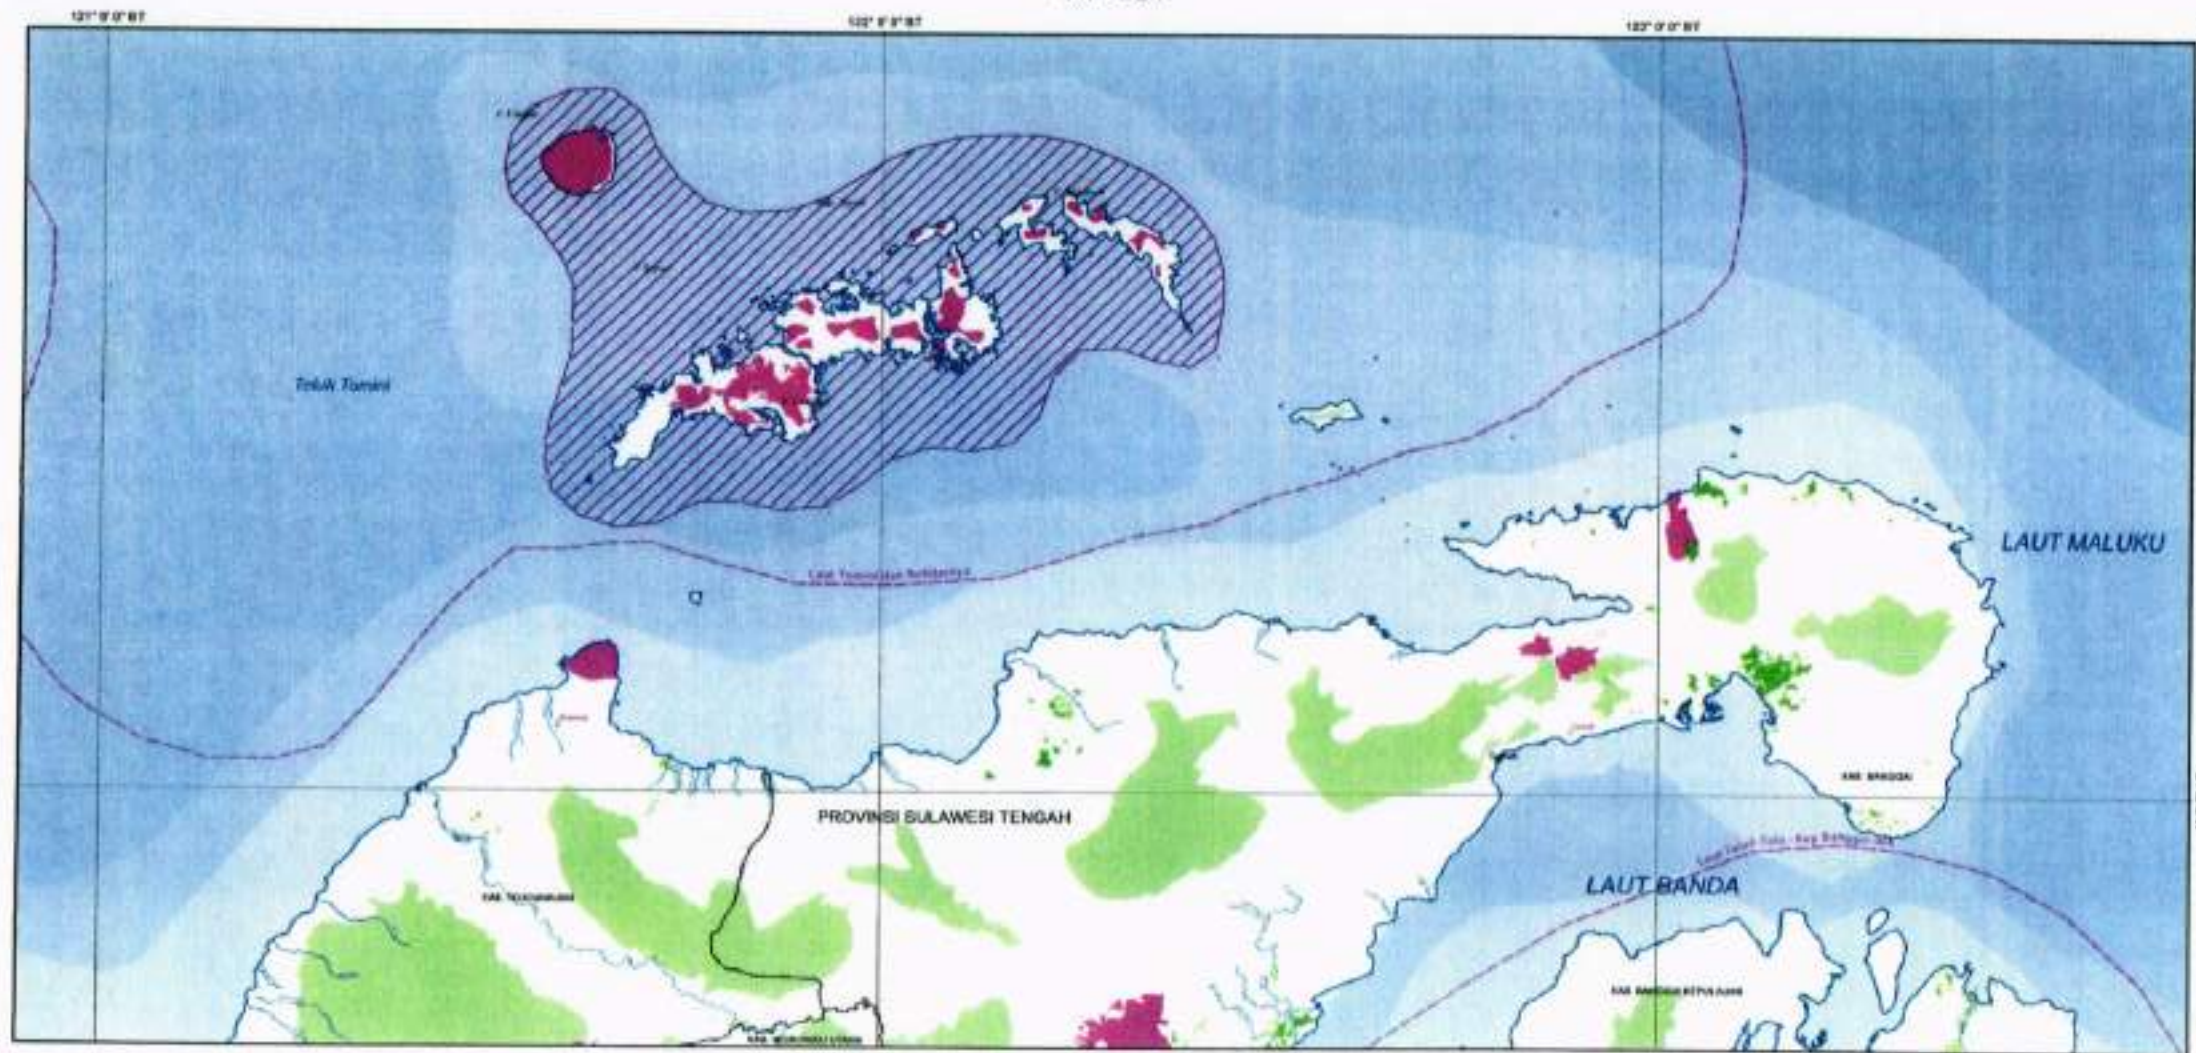

PRESIDEN
REPUBLIK INDONESIA
VII - 134