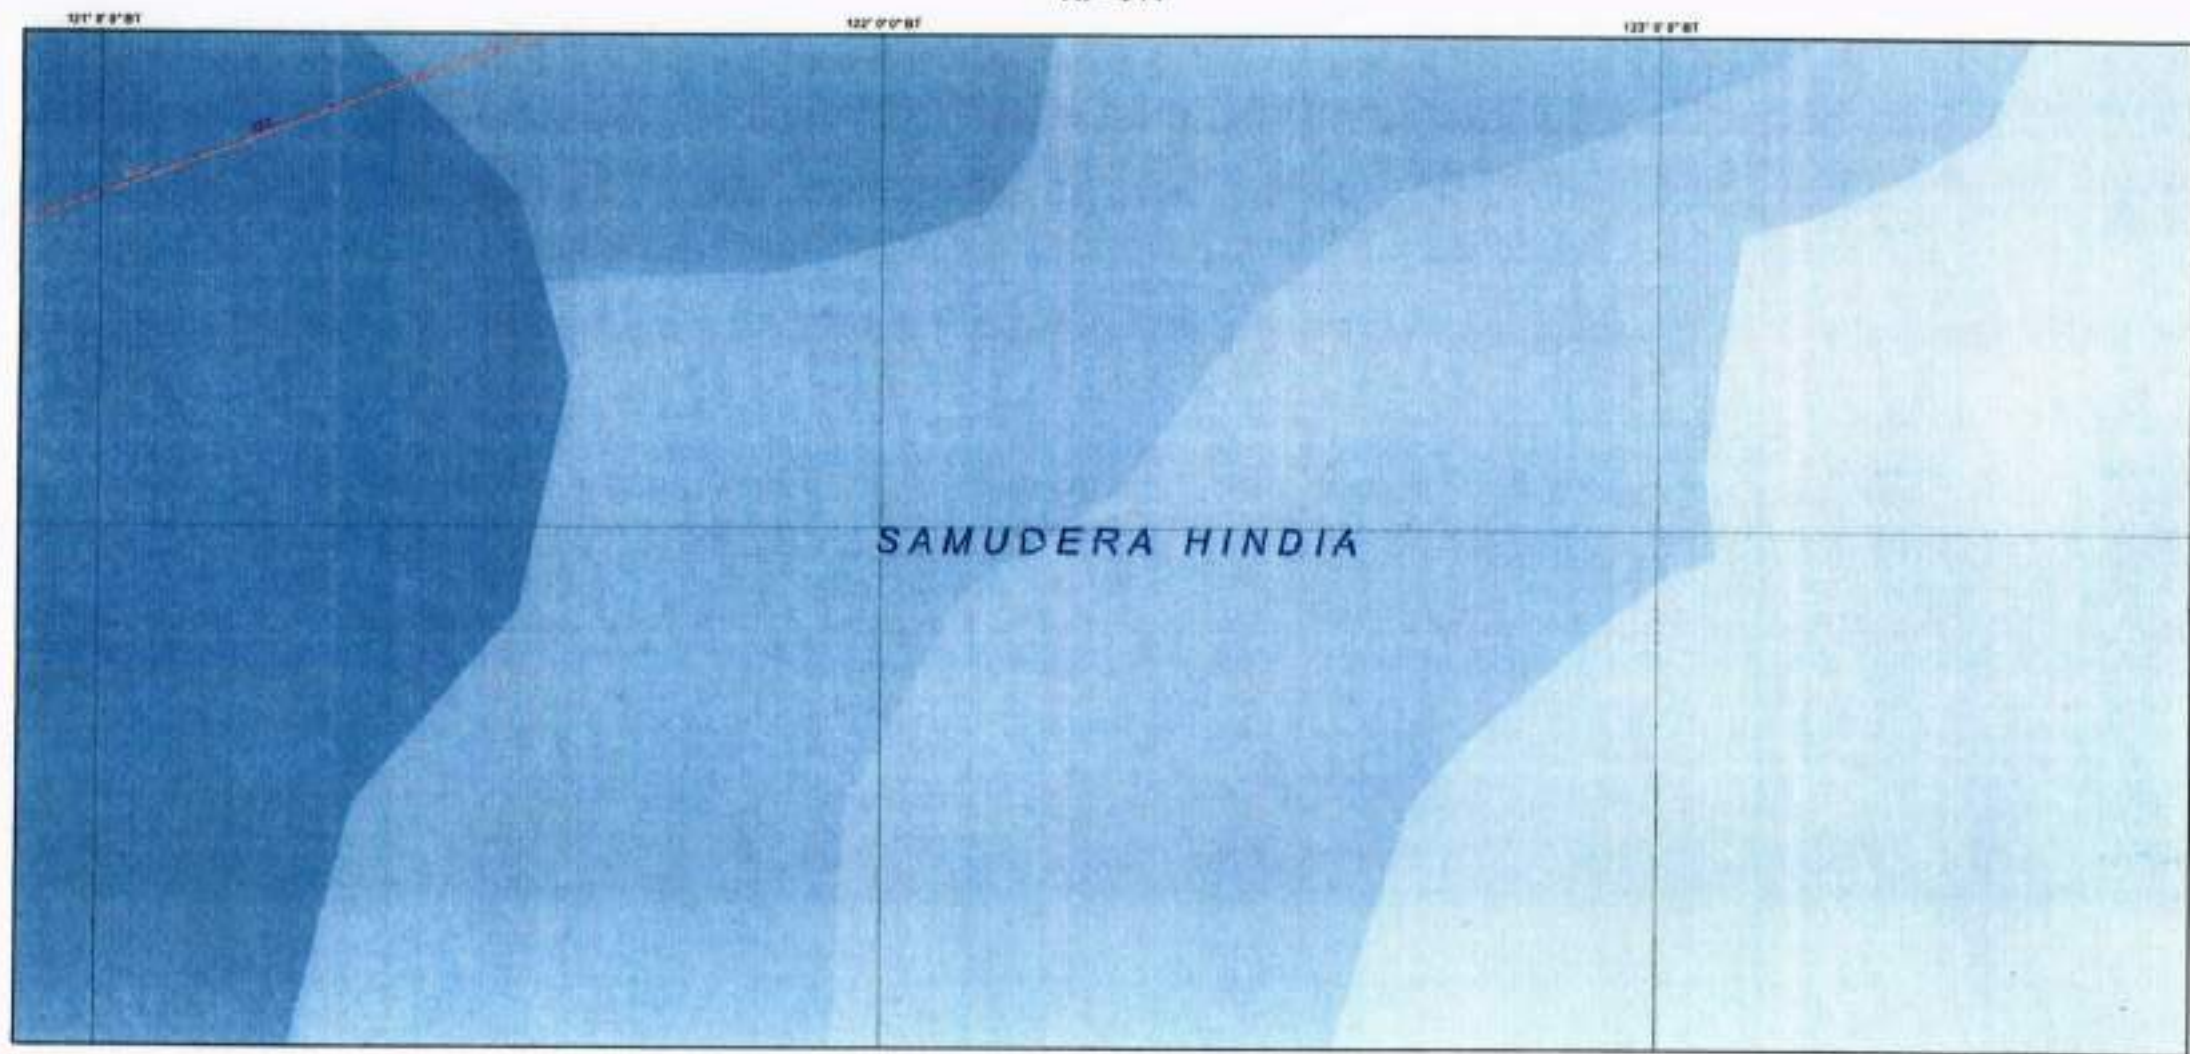

PRESIDEN
REPUBLIK INDONESIA
VII - 144