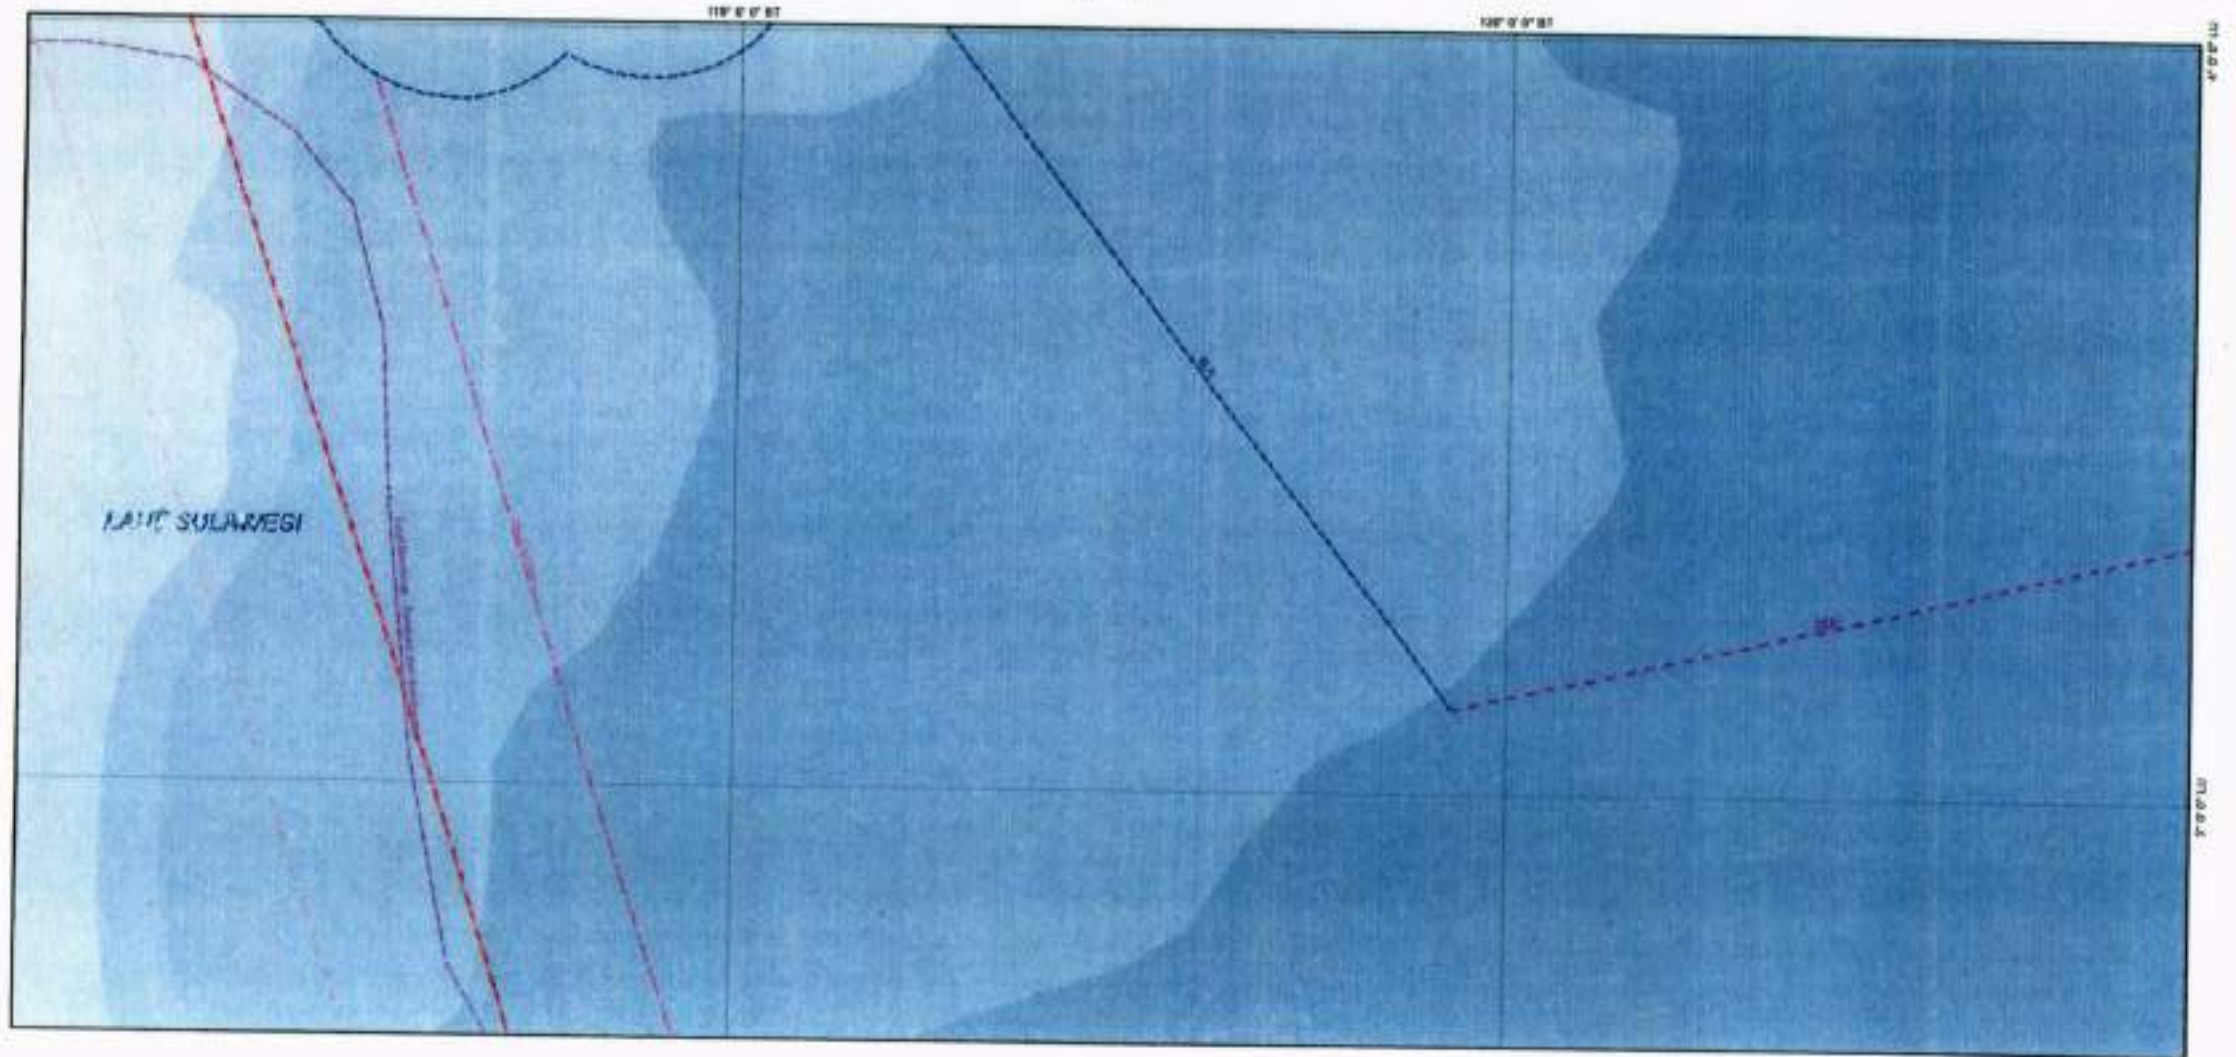

PRESIDEN
REPUBLIK INDONESIA
VII - 116