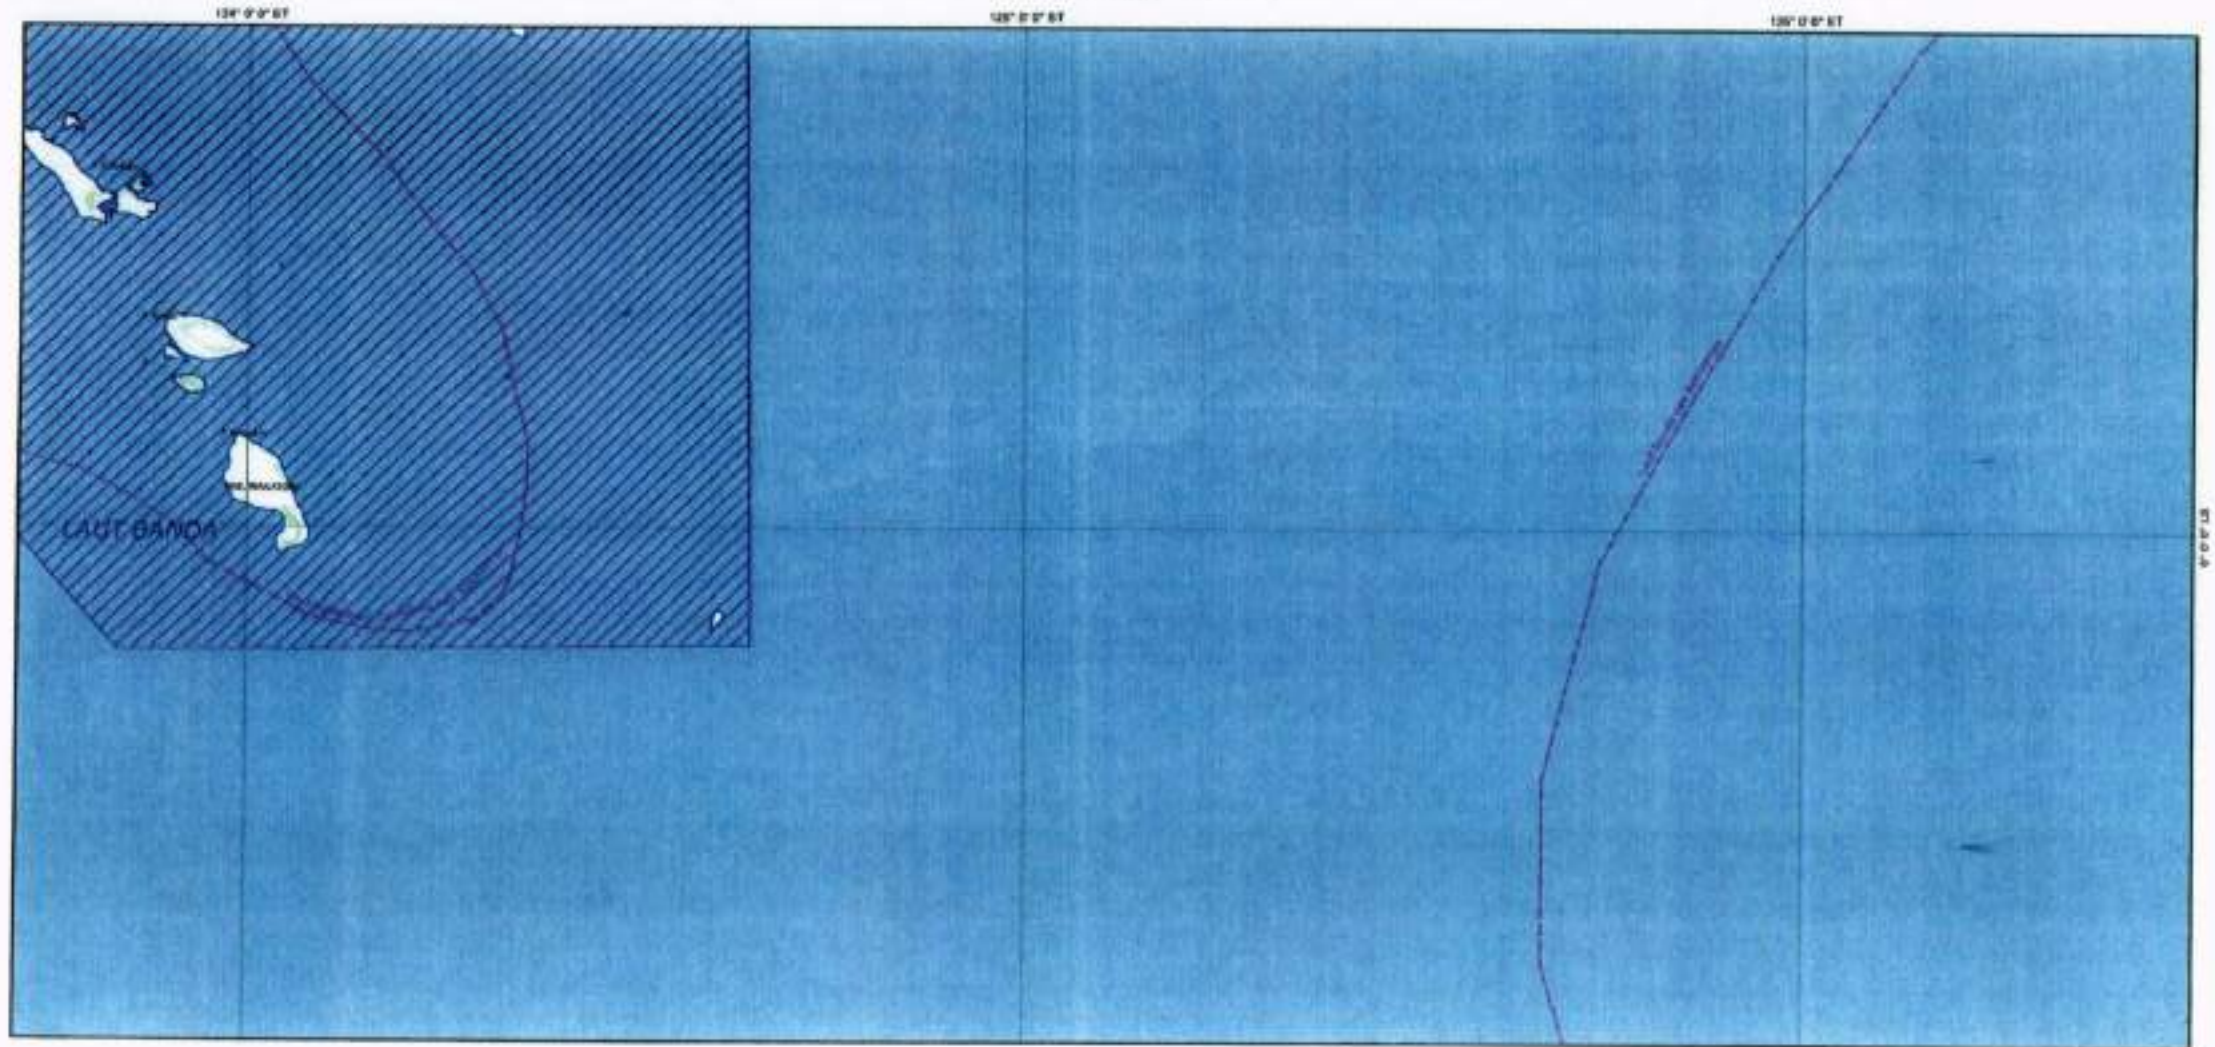

PRESIDEN
REPUBLIK INDONESIA
VII - 154