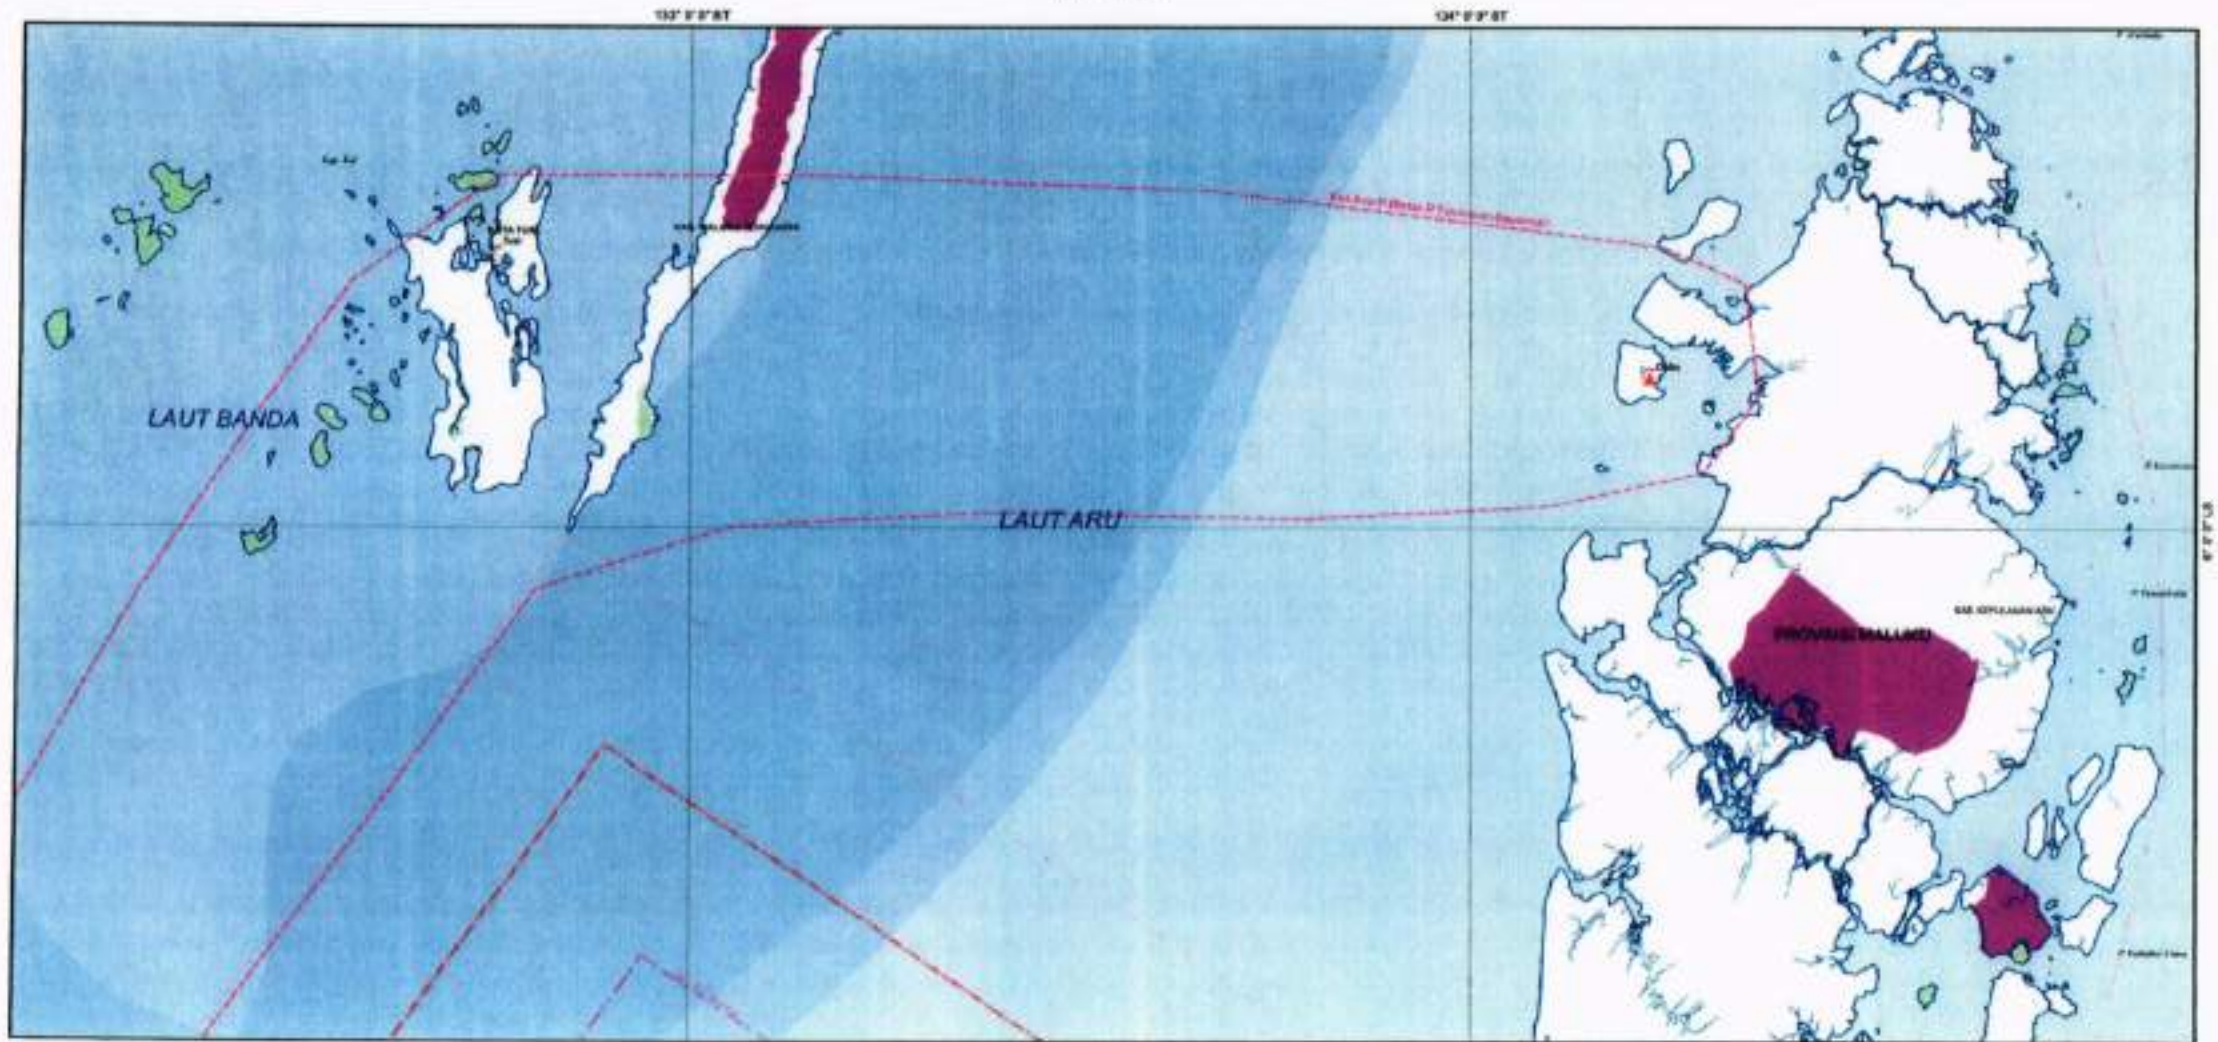

PRESIDEN
REPUBLIK INDONESIA
VII - 195