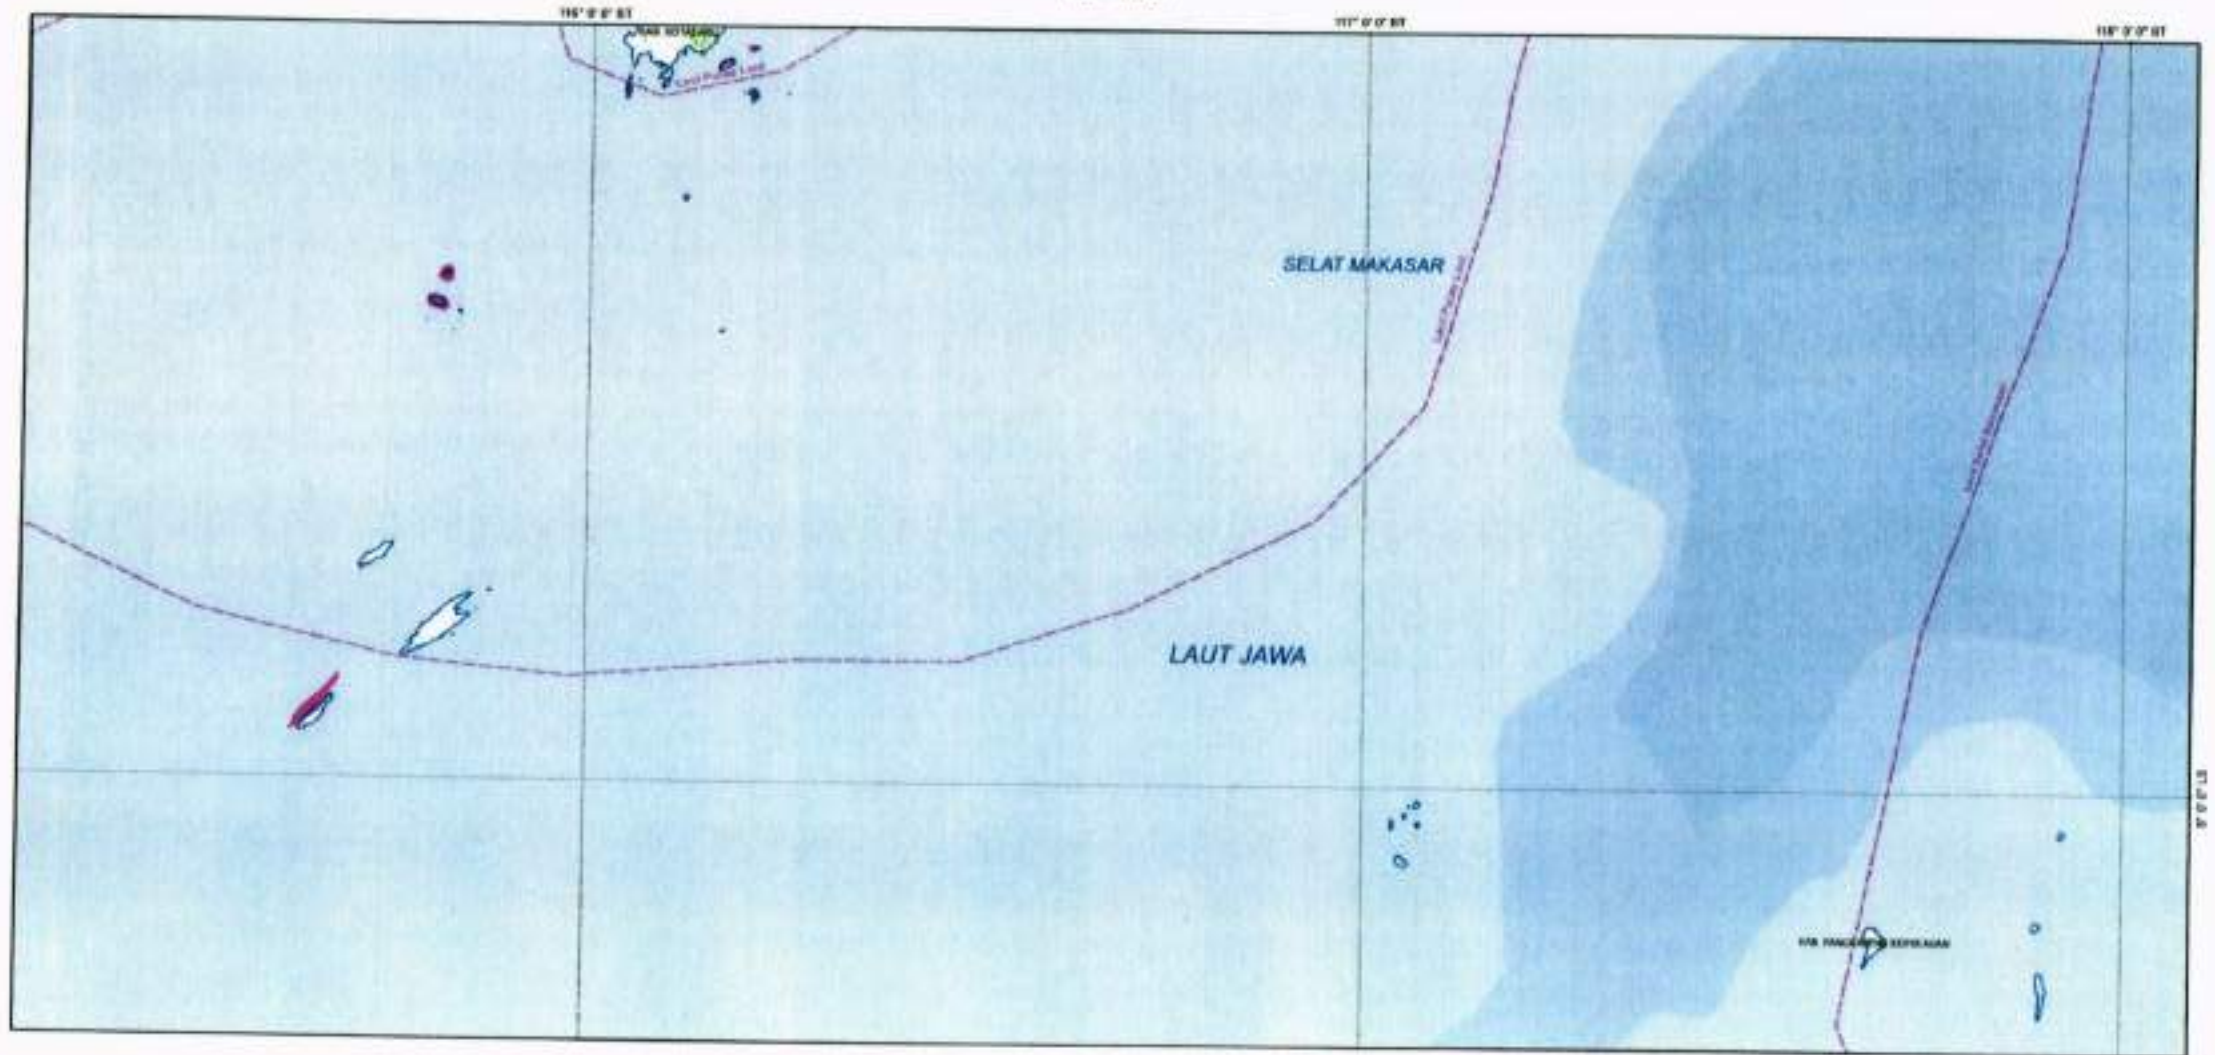

PRESIDEN
REPUBLIK INDONESIA
VII - 108