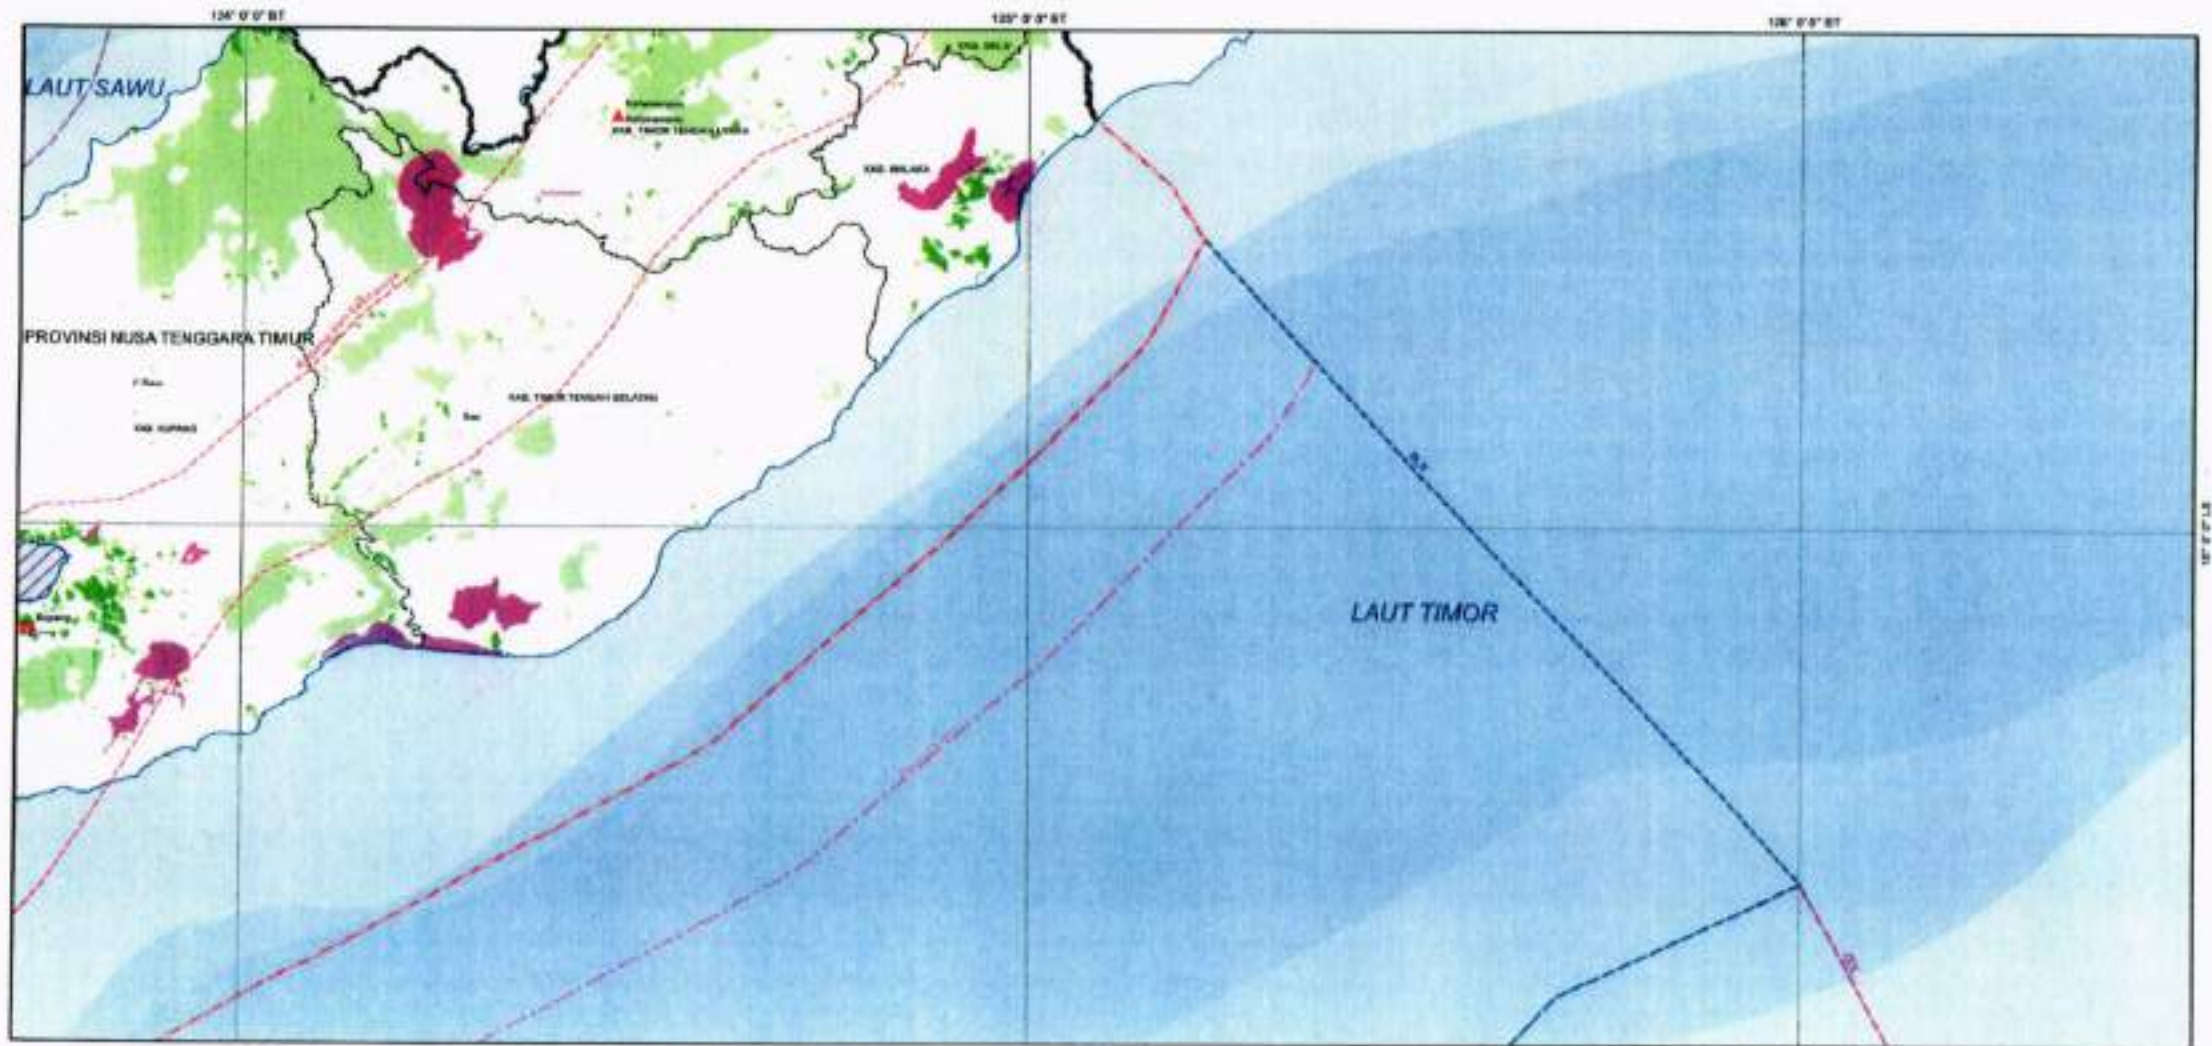

PRESIDEN
REPUBLIK INDONESIA
VII - 157