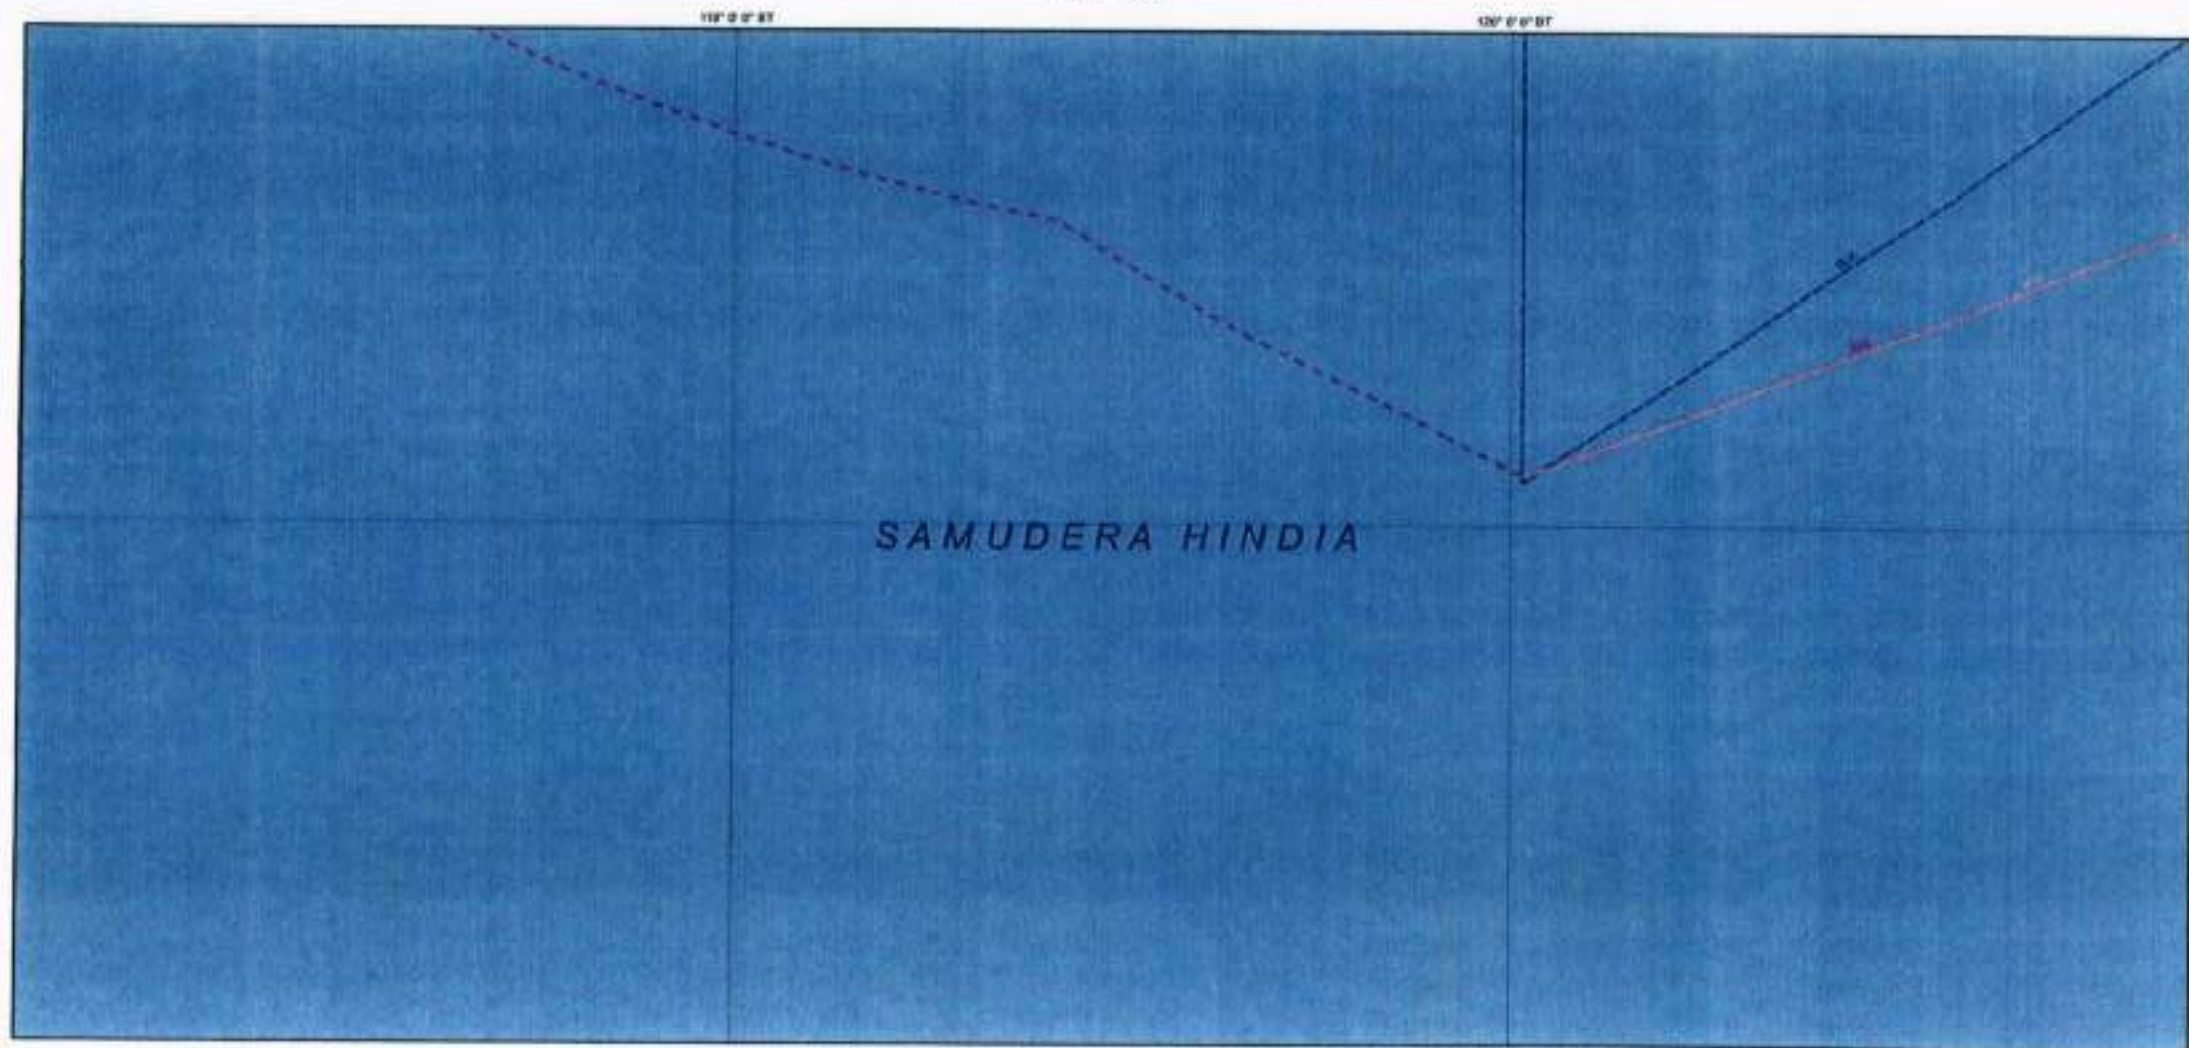

PRESIDEN
REPUBLIK INDONESIA
VII - 129