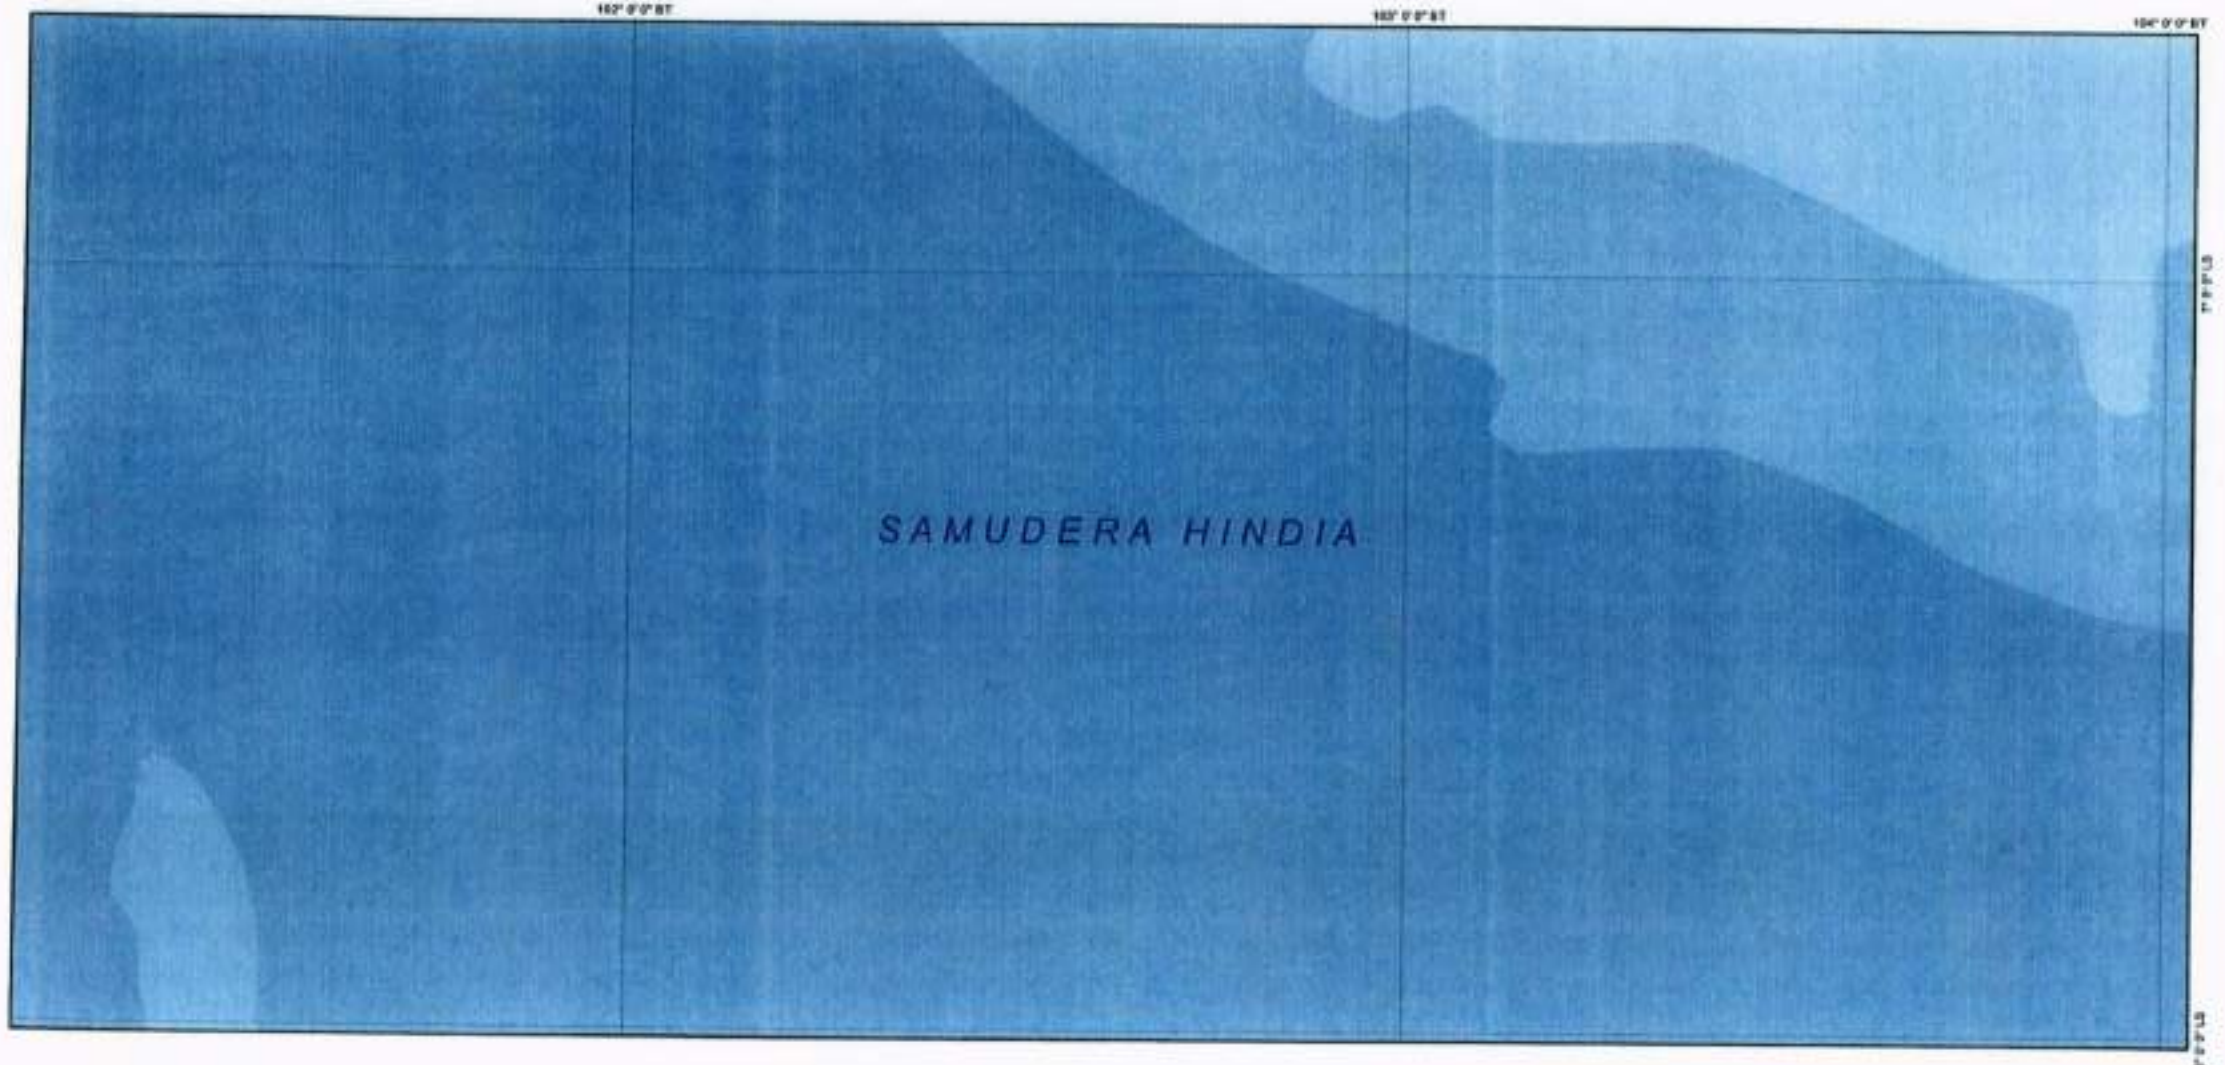

PRESIDEN
REPUBLIK INDONESIA
VII - 043