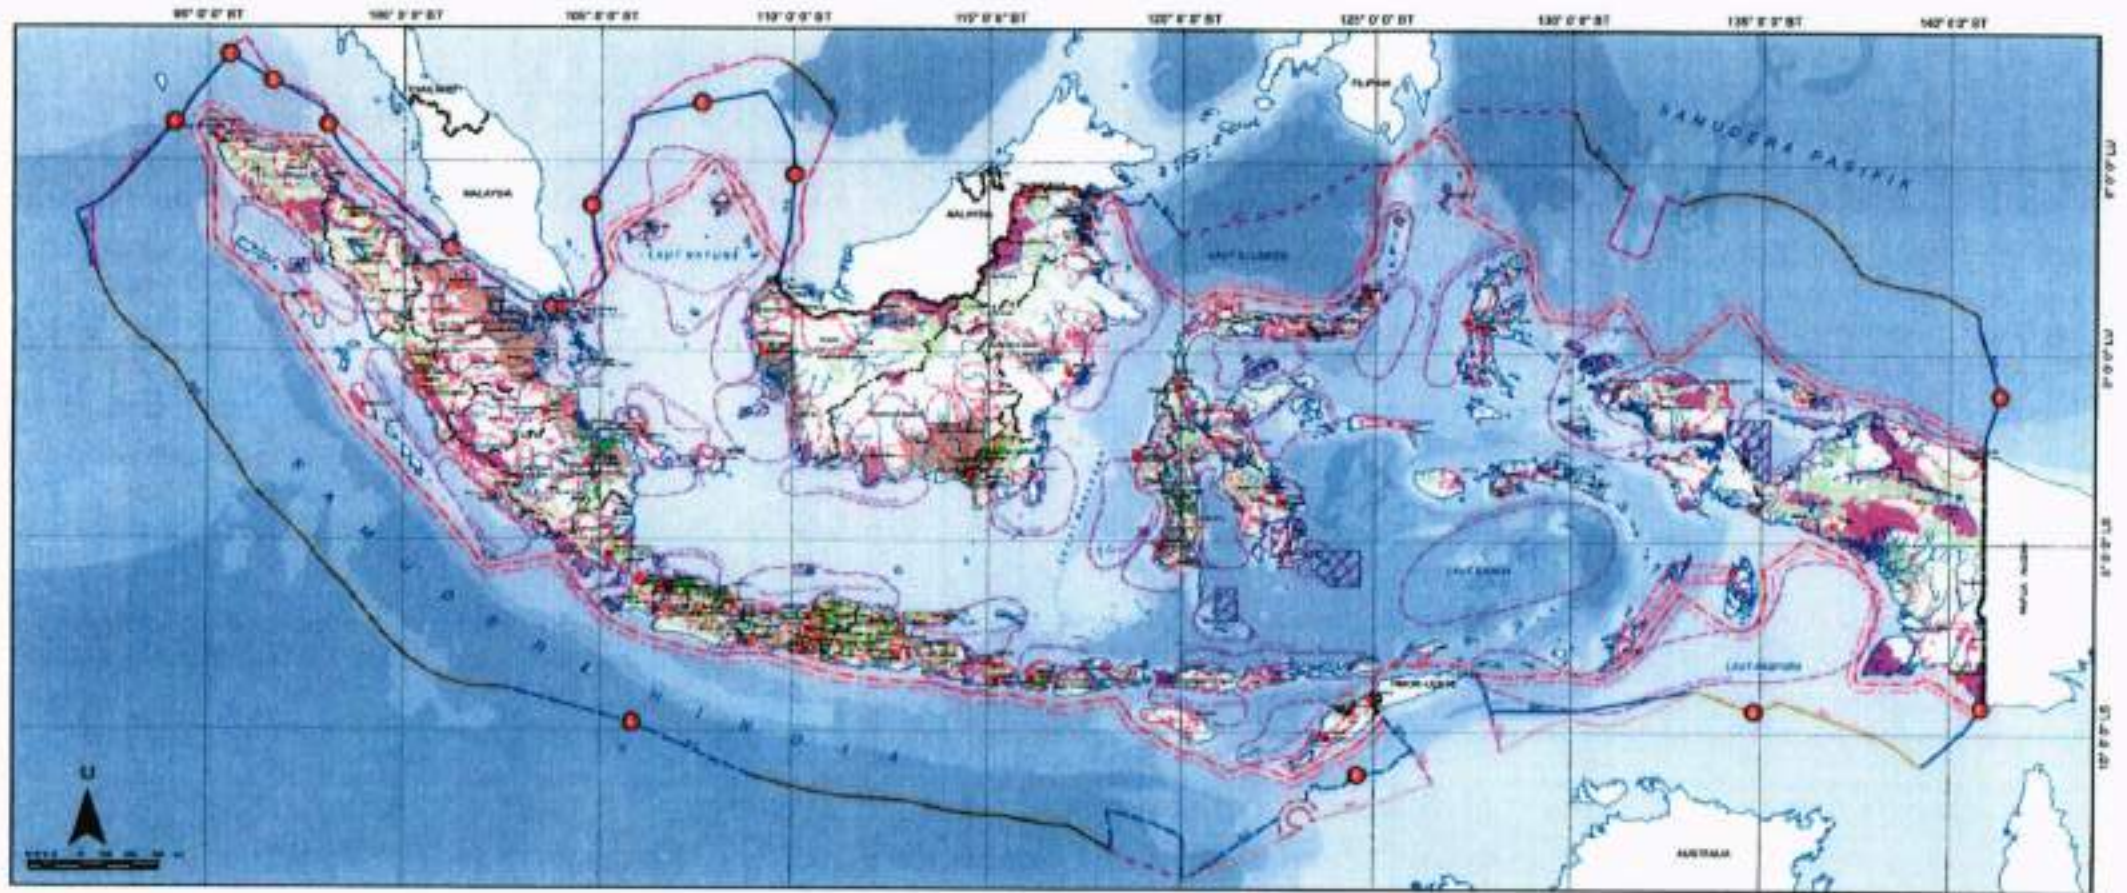

PRESIDEN
REPUBLIK INDONESIA