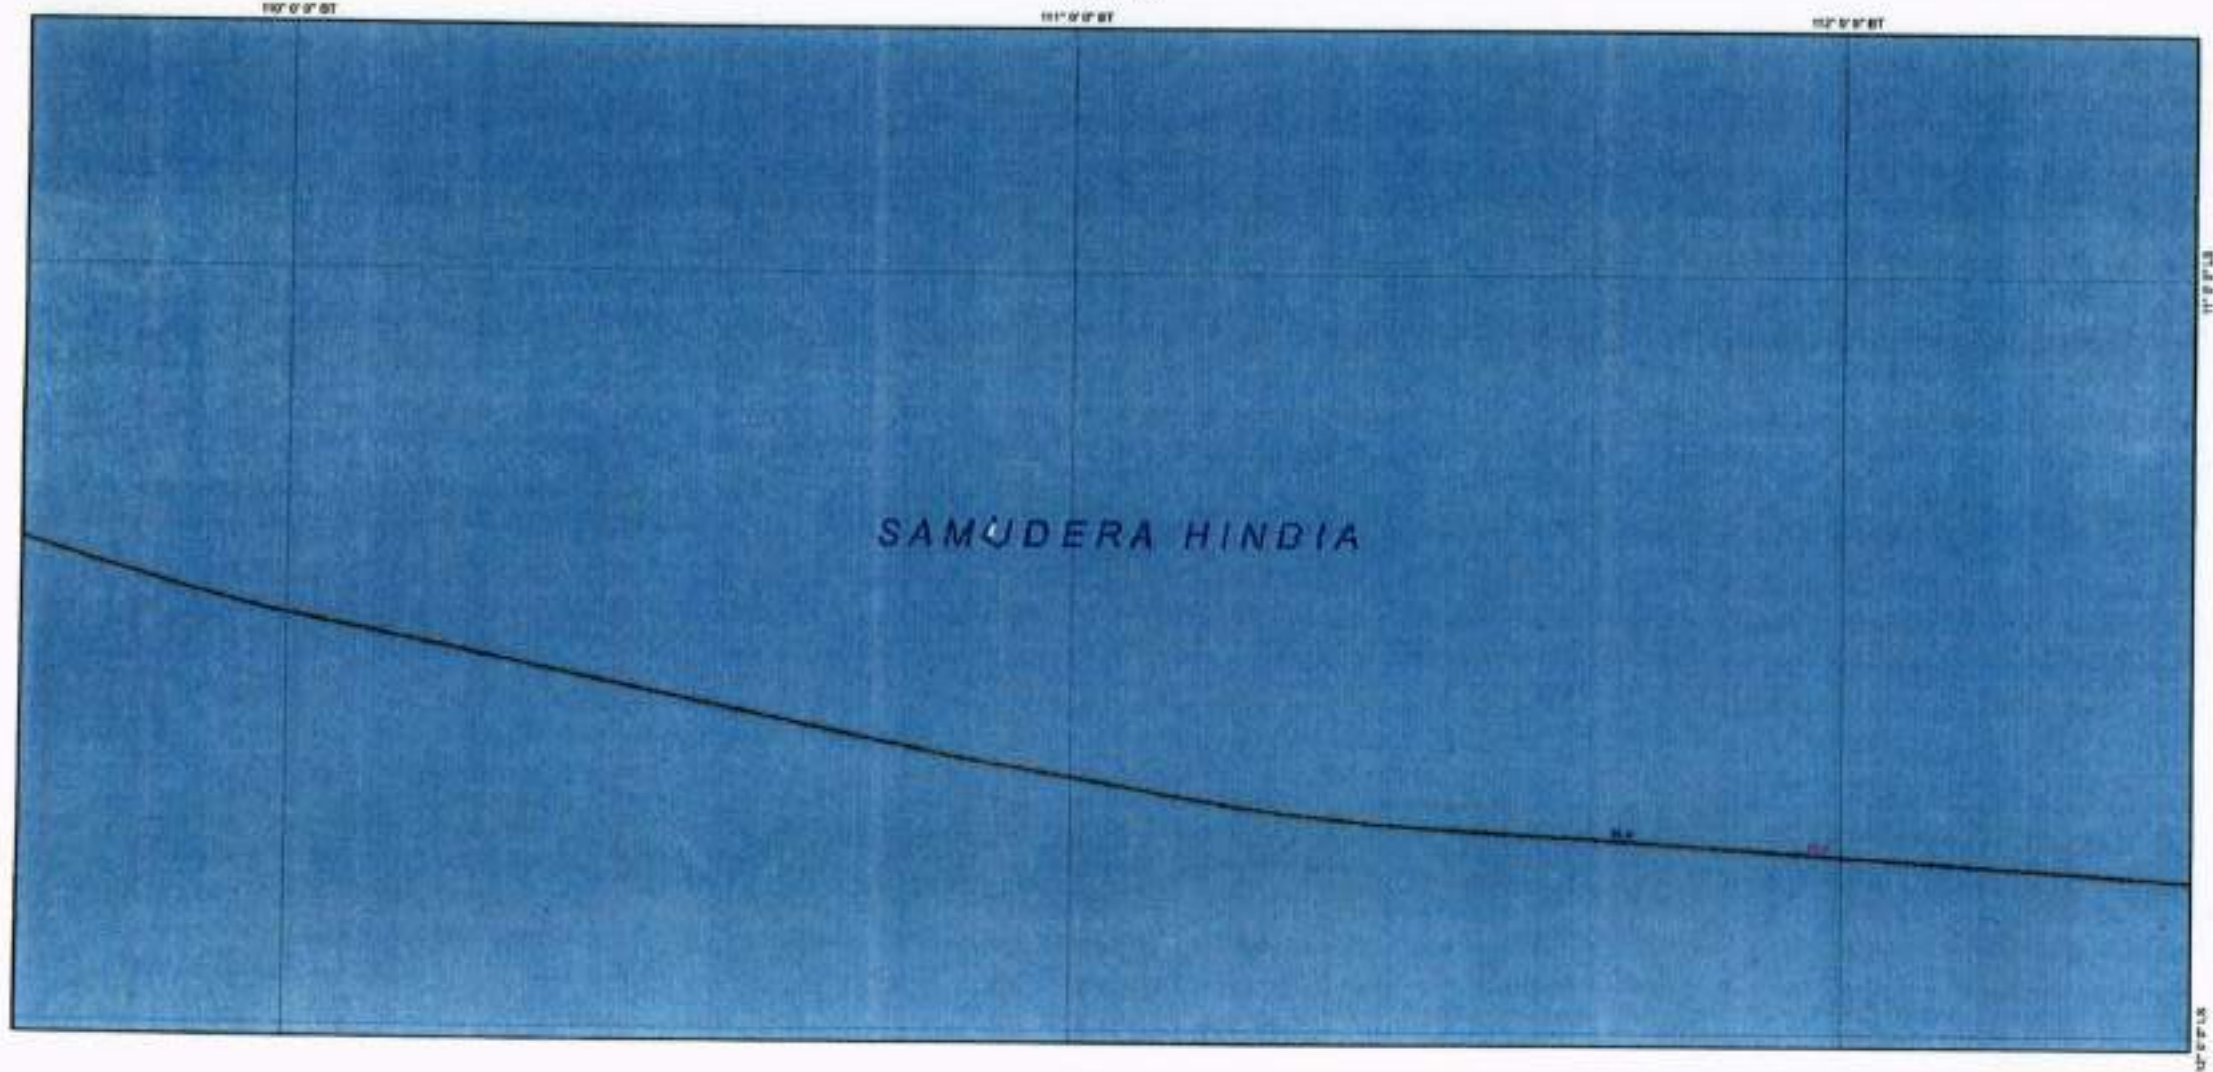

PRESIDEN
REPUBLIK INDONESIA
VII - 087