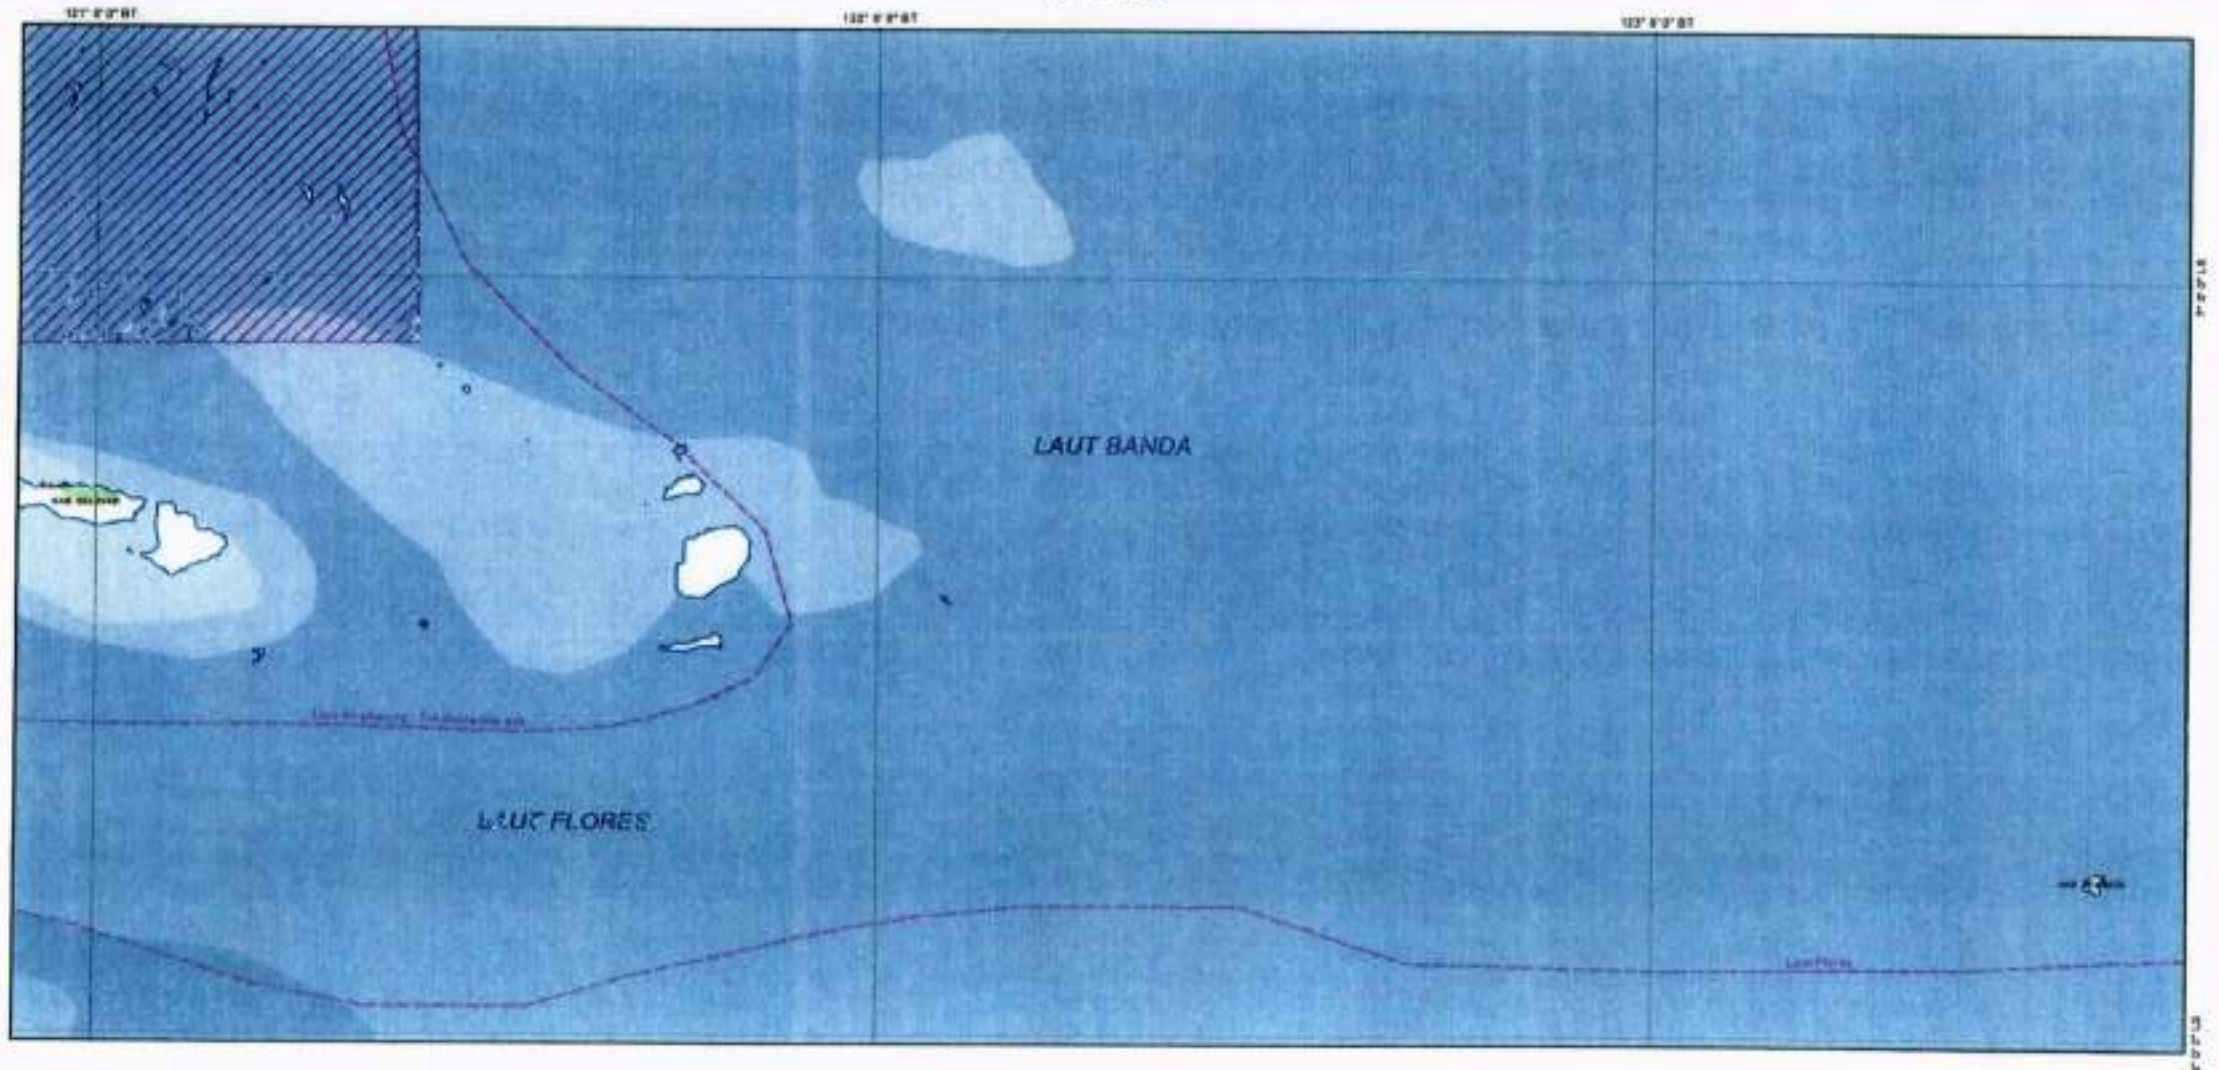

PRESIDEN
REPUBLIK INDONESIA
VII - 139