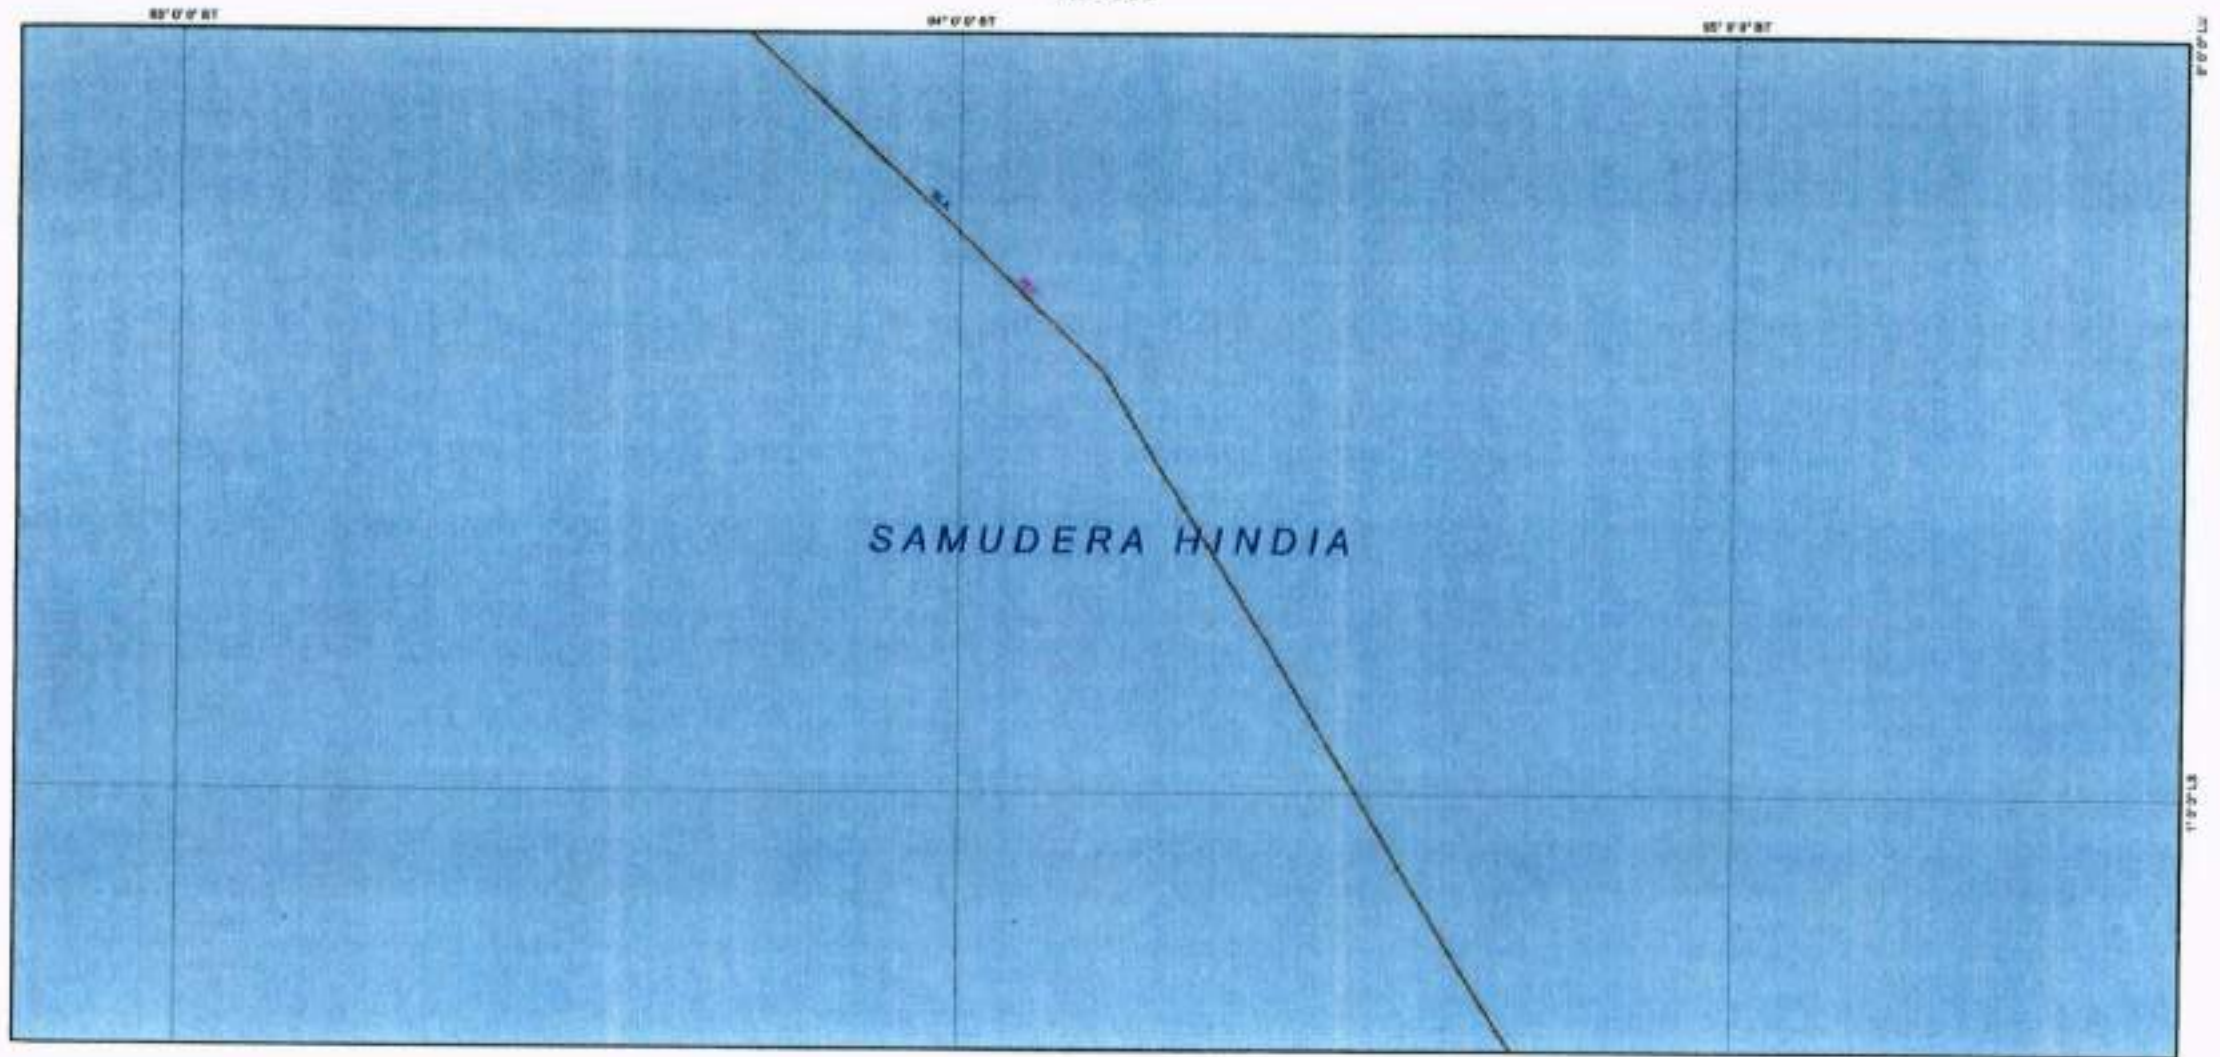

PRESIDEN
REPUBLIK INDONESIA
VII - 011