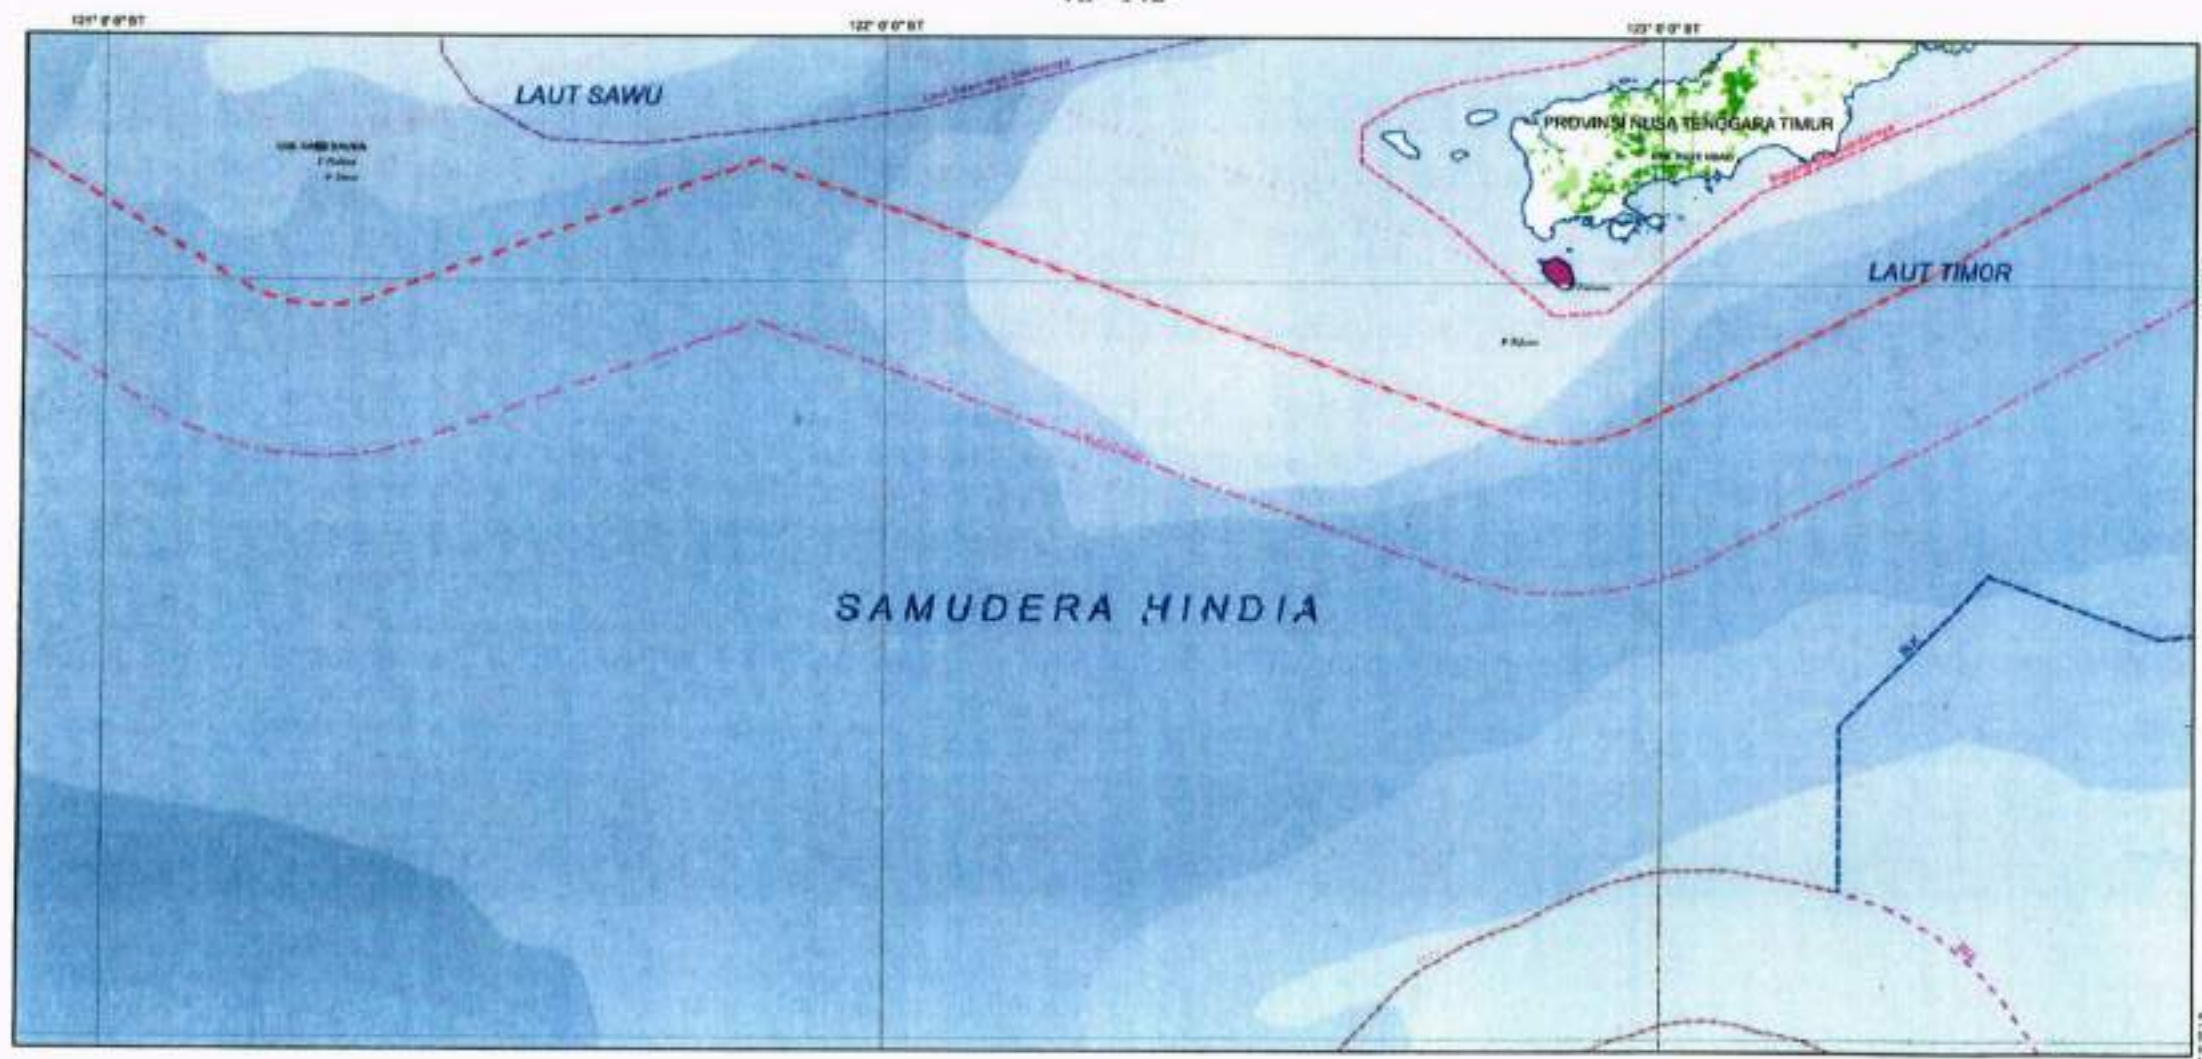

PRESIDEN
REPUBLIK INDONESIA
VII - 142