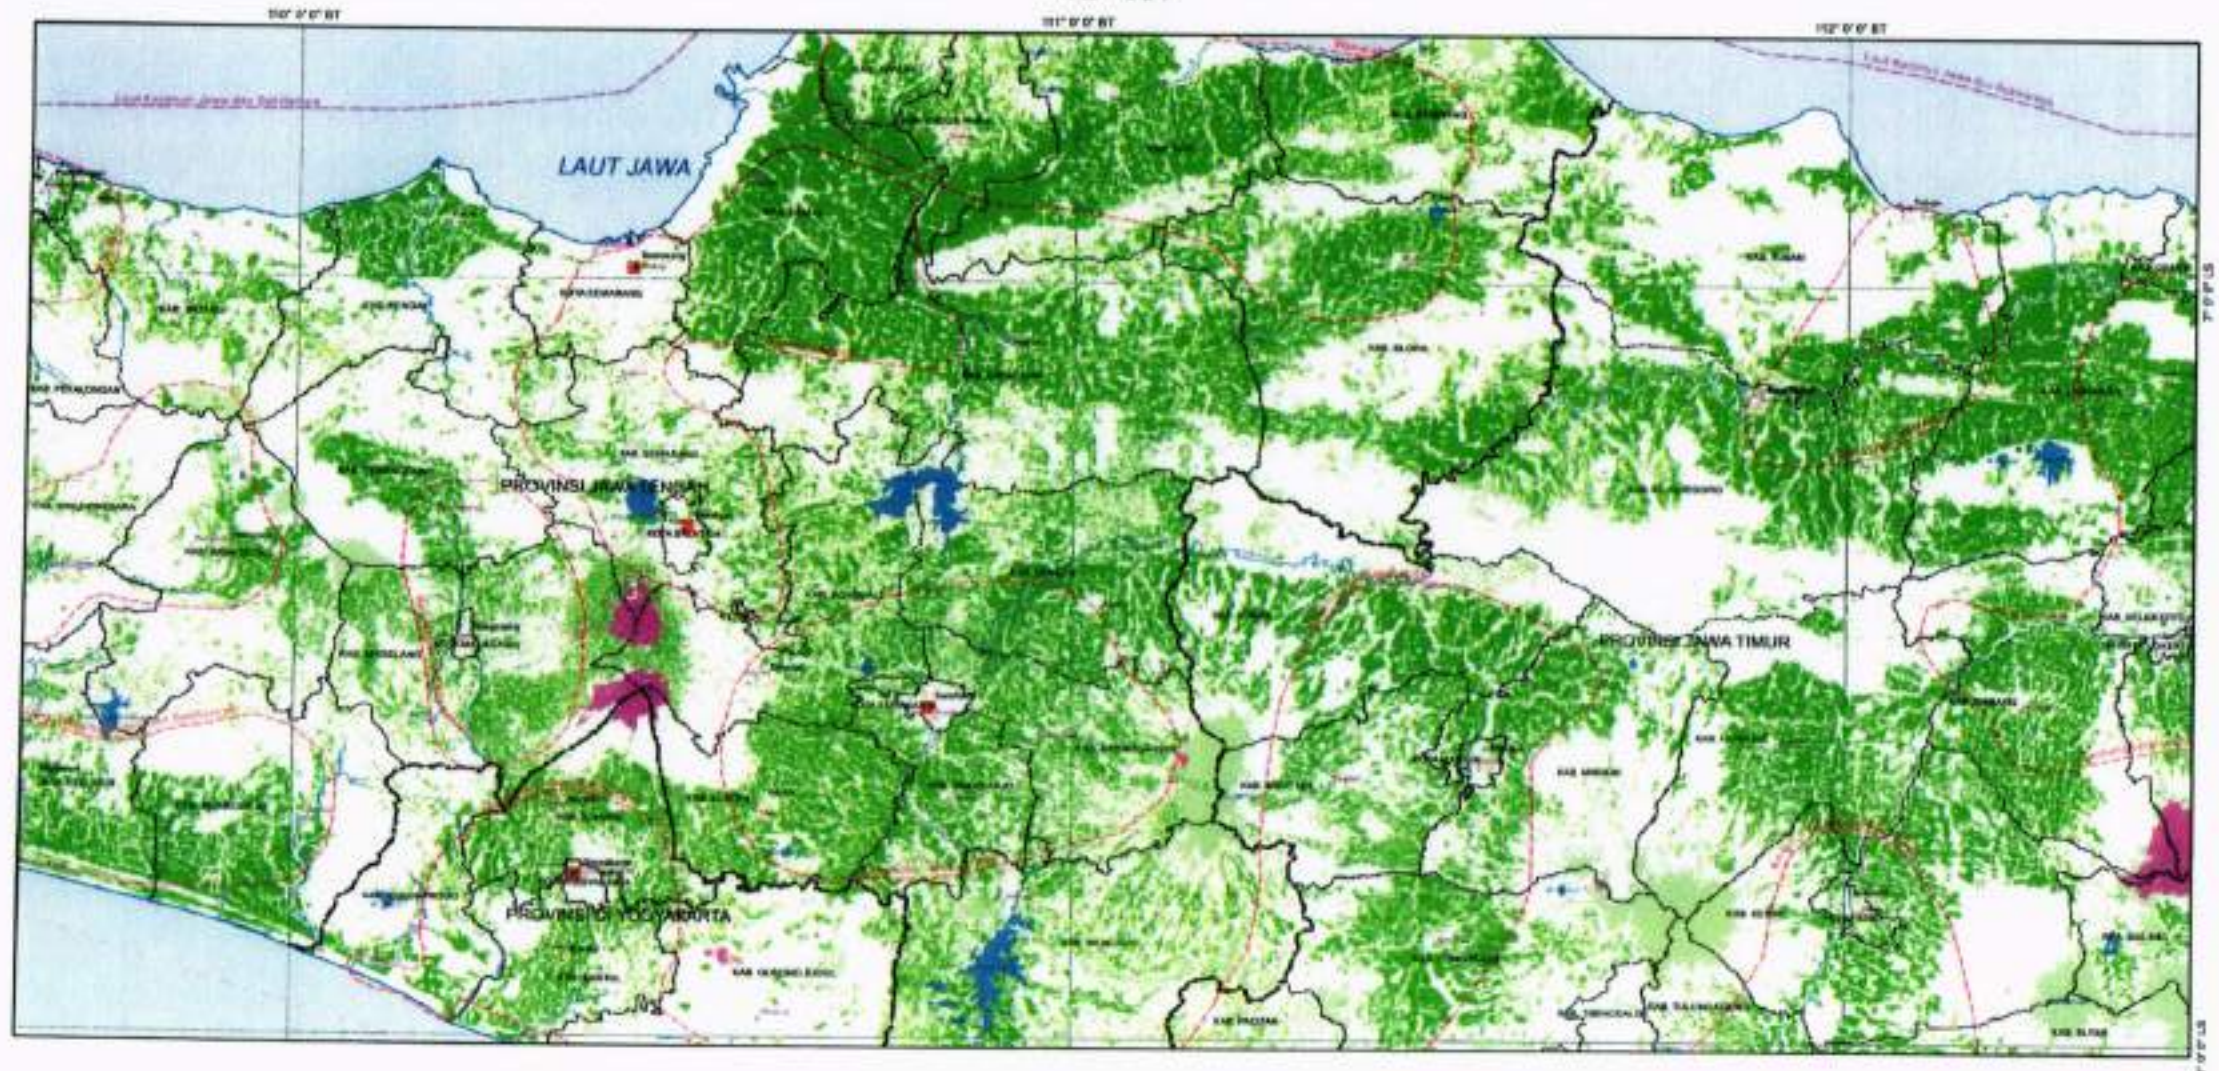

PRESIDEN
REPUBLIK INDONESIA
VII - 084