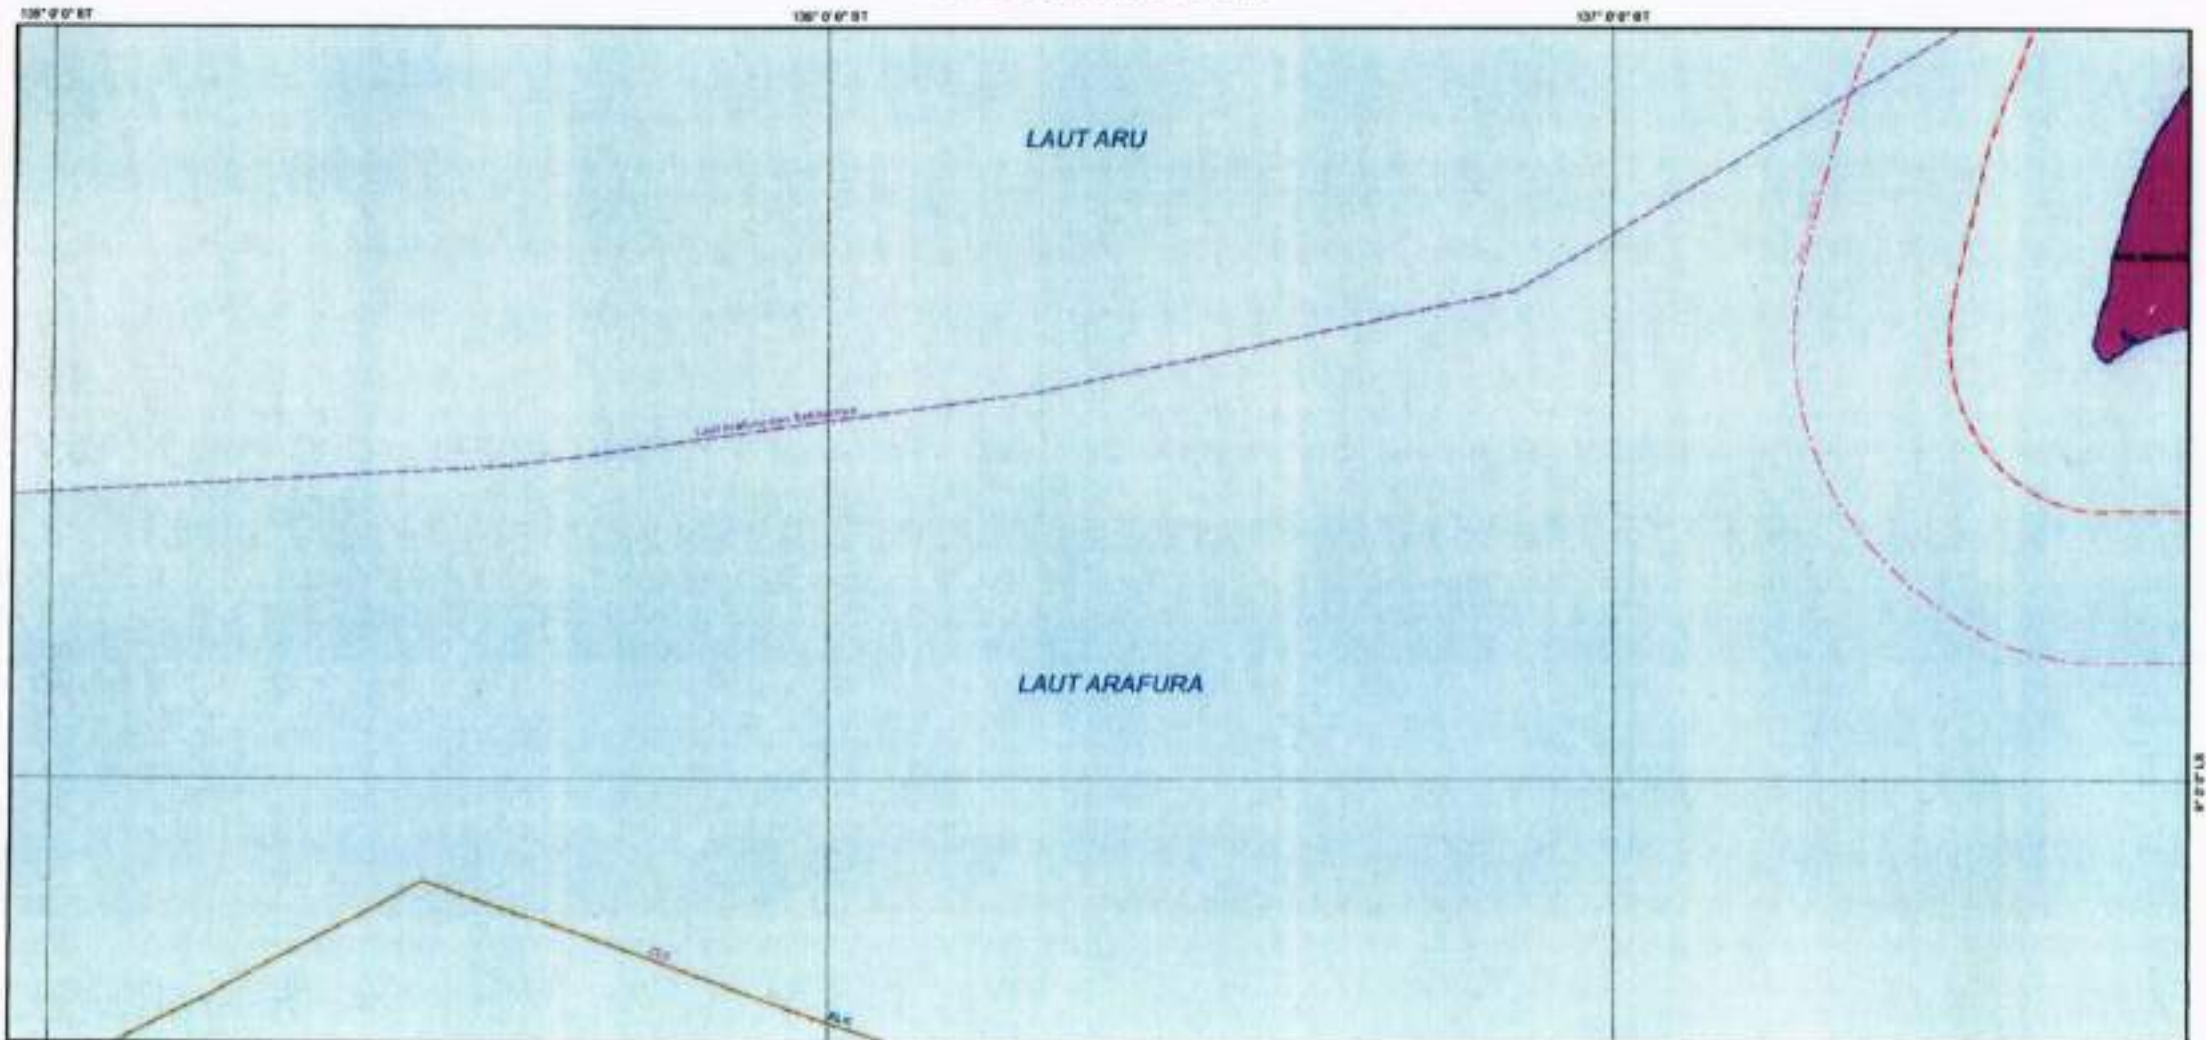

PRESIDEN
REPUBLIK INDONESIA