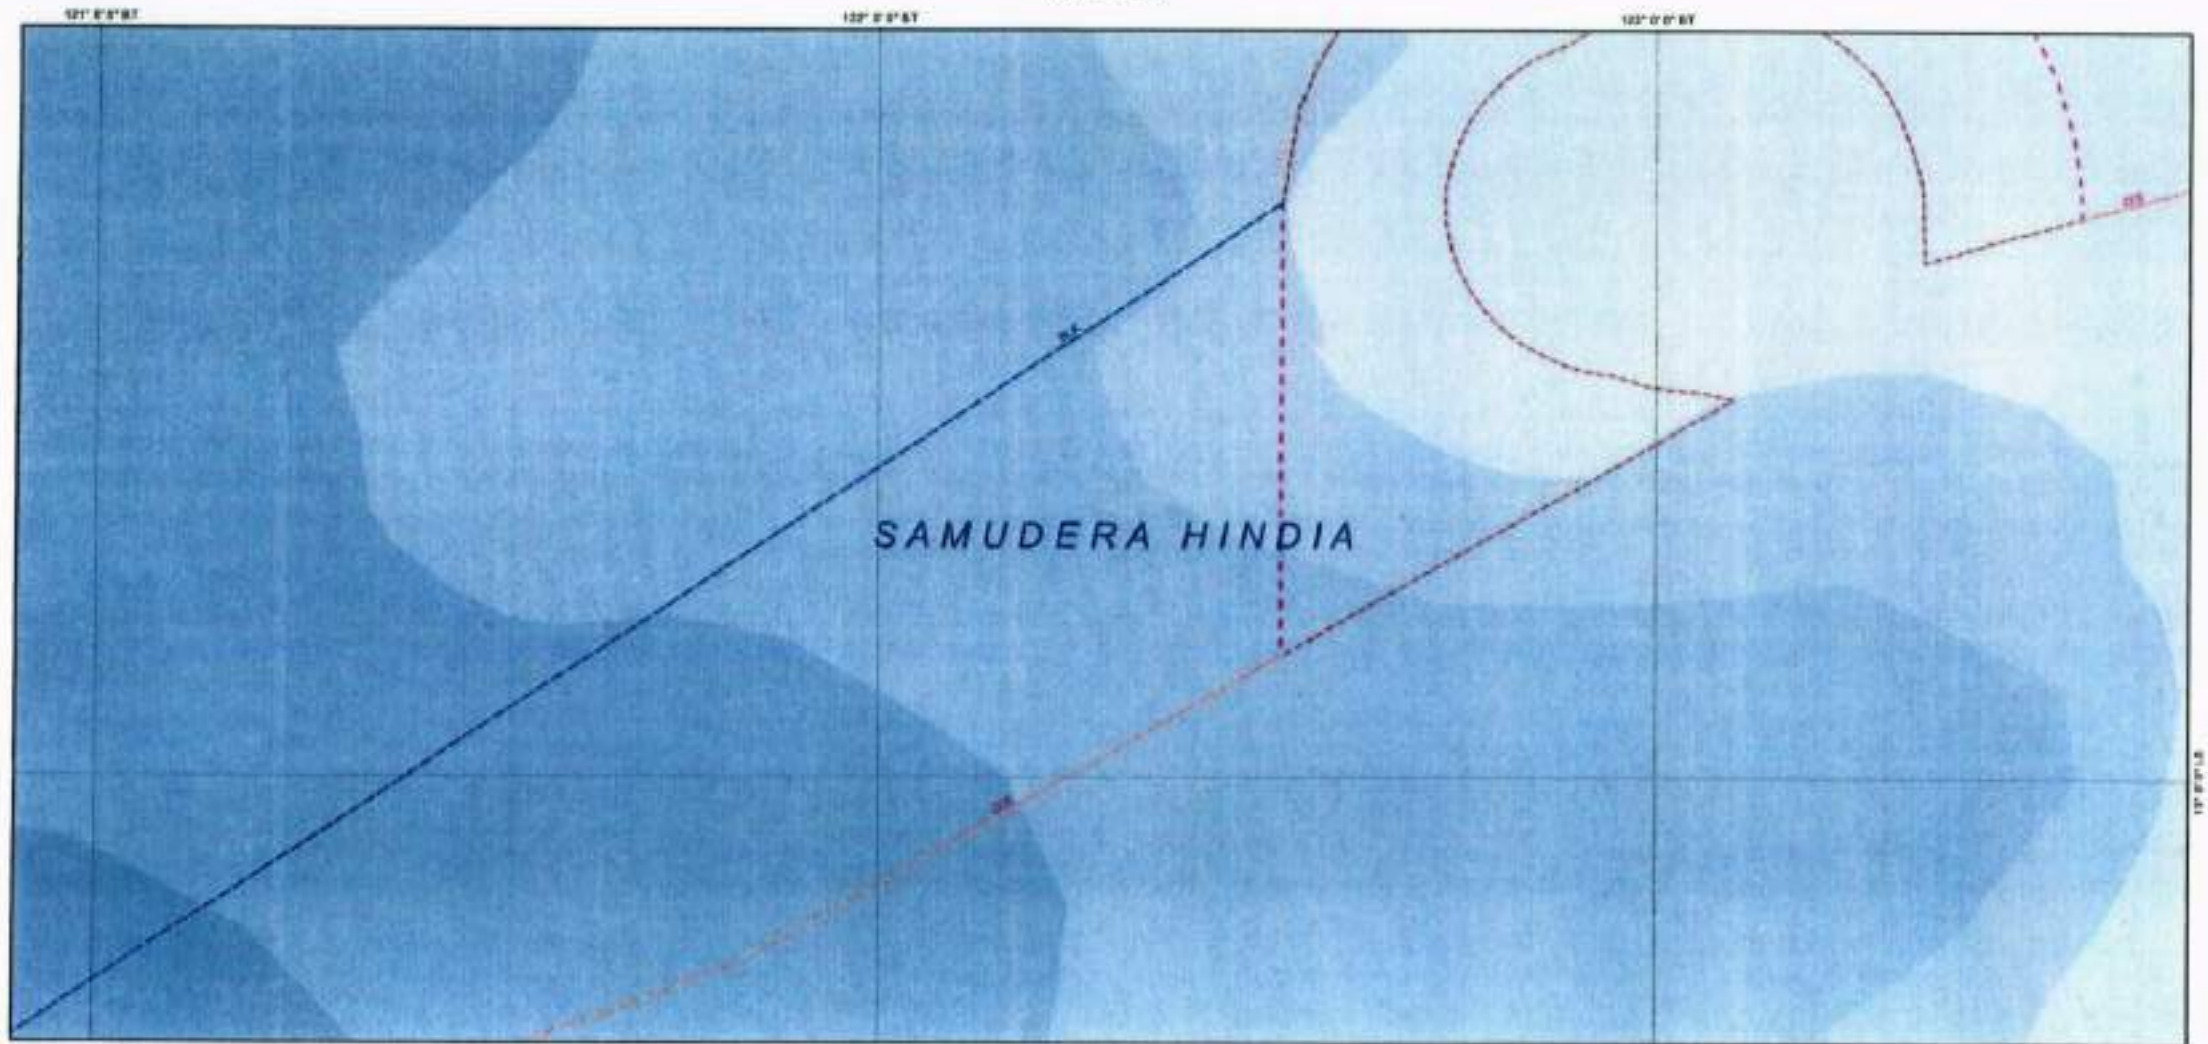

PRESIDEN
REPUBLIK INDONESIA
VII - 143