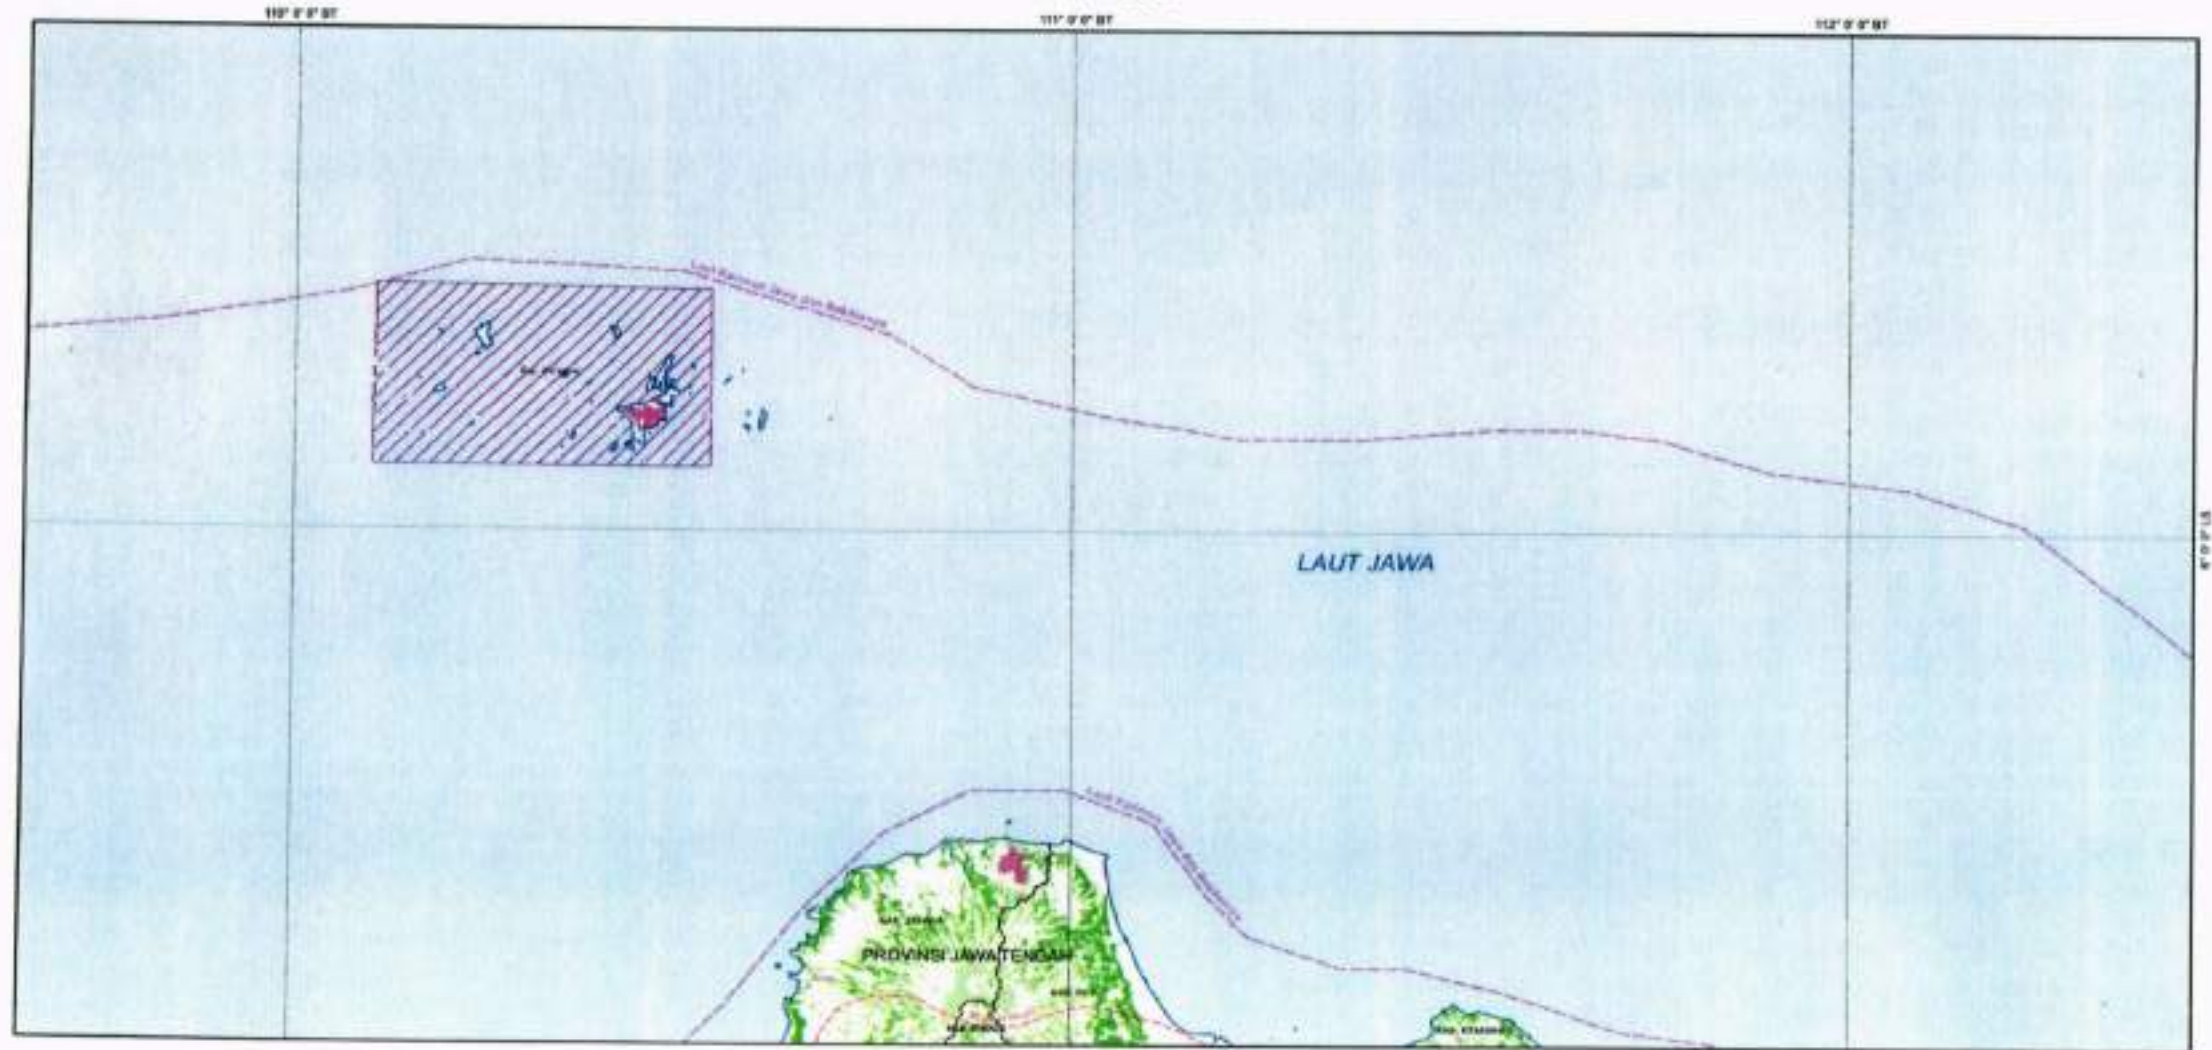

PRESIDEN
REPUBLIK INDONESIA
VII - 083