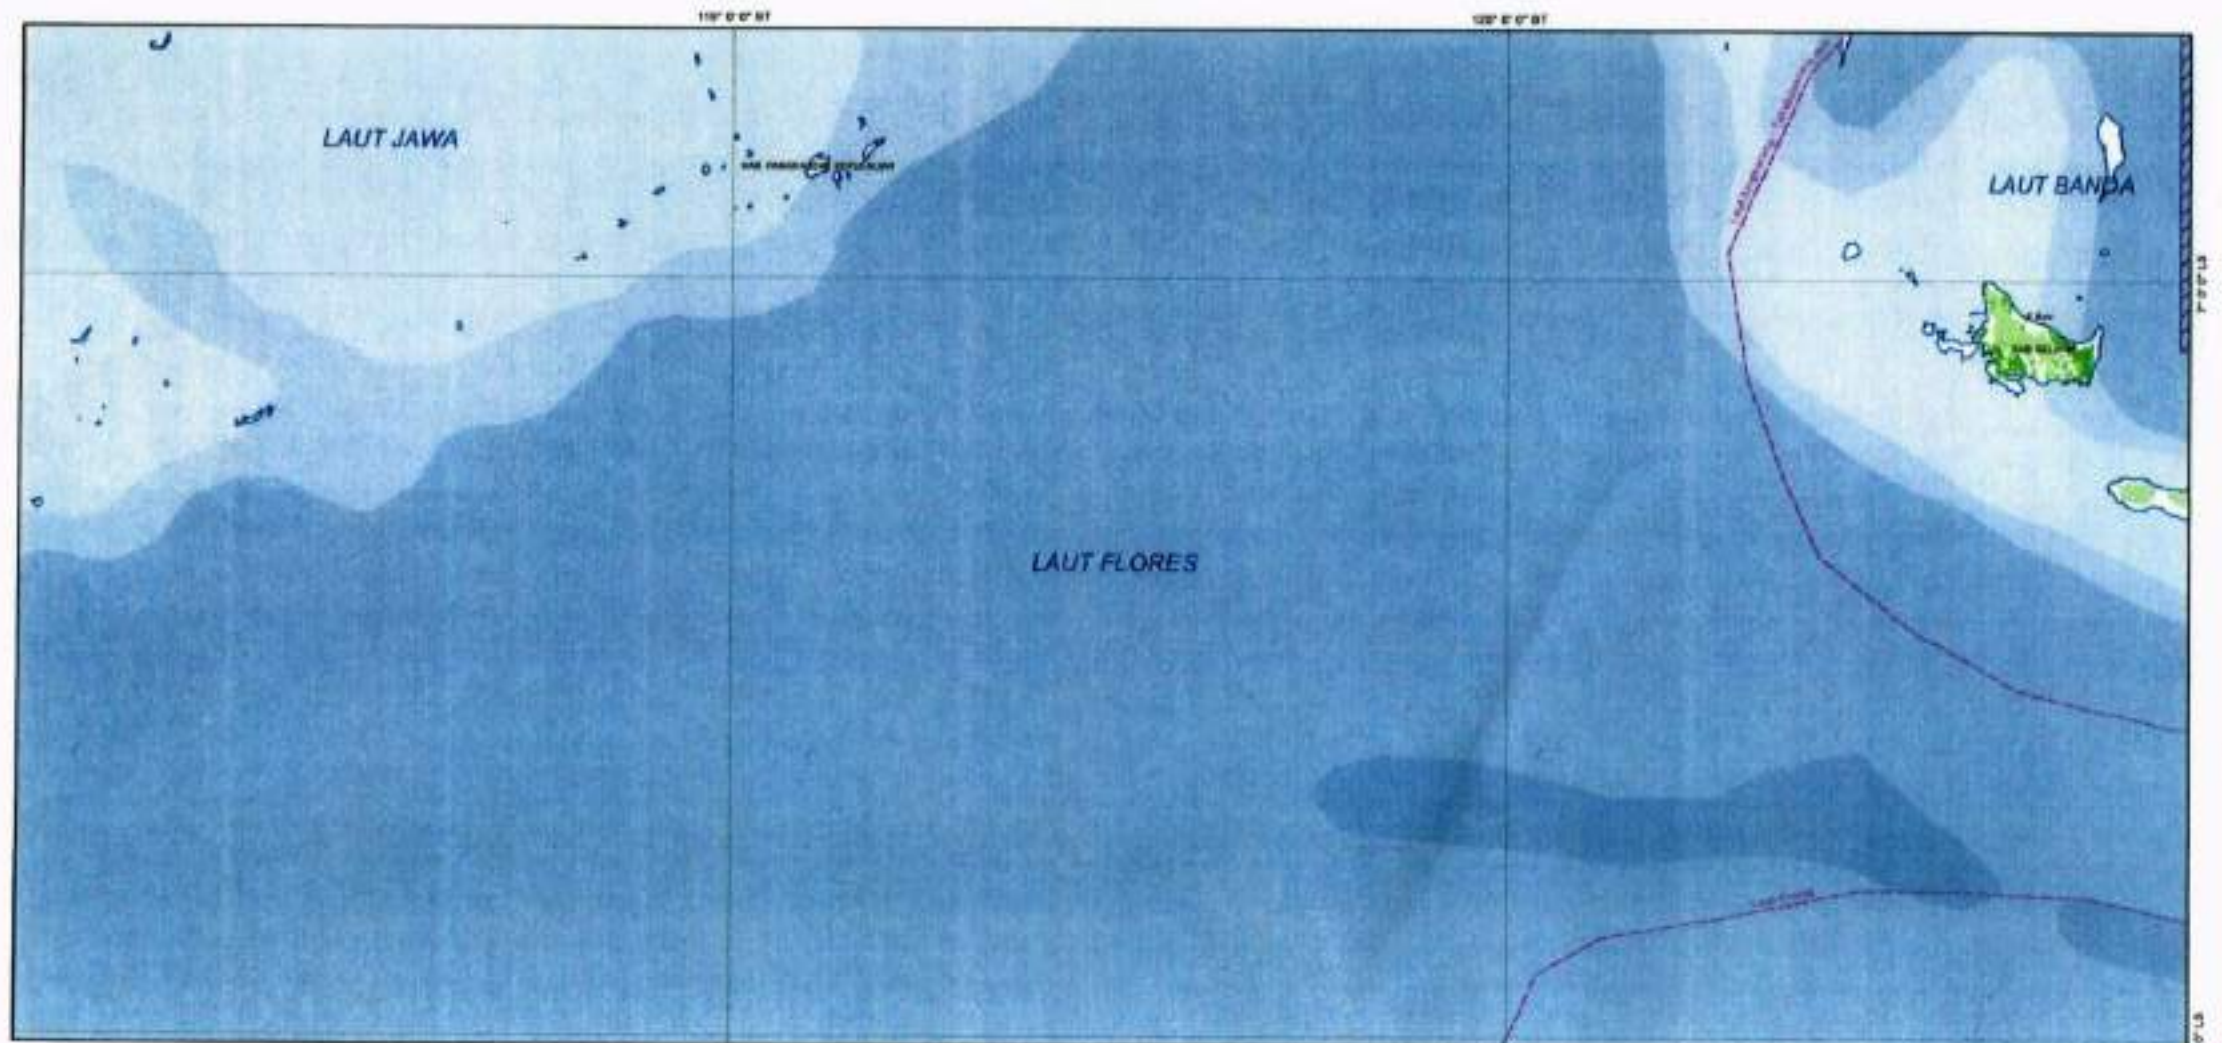

PRESIDEN
REPUBLIK INDONESIA
VII - 124