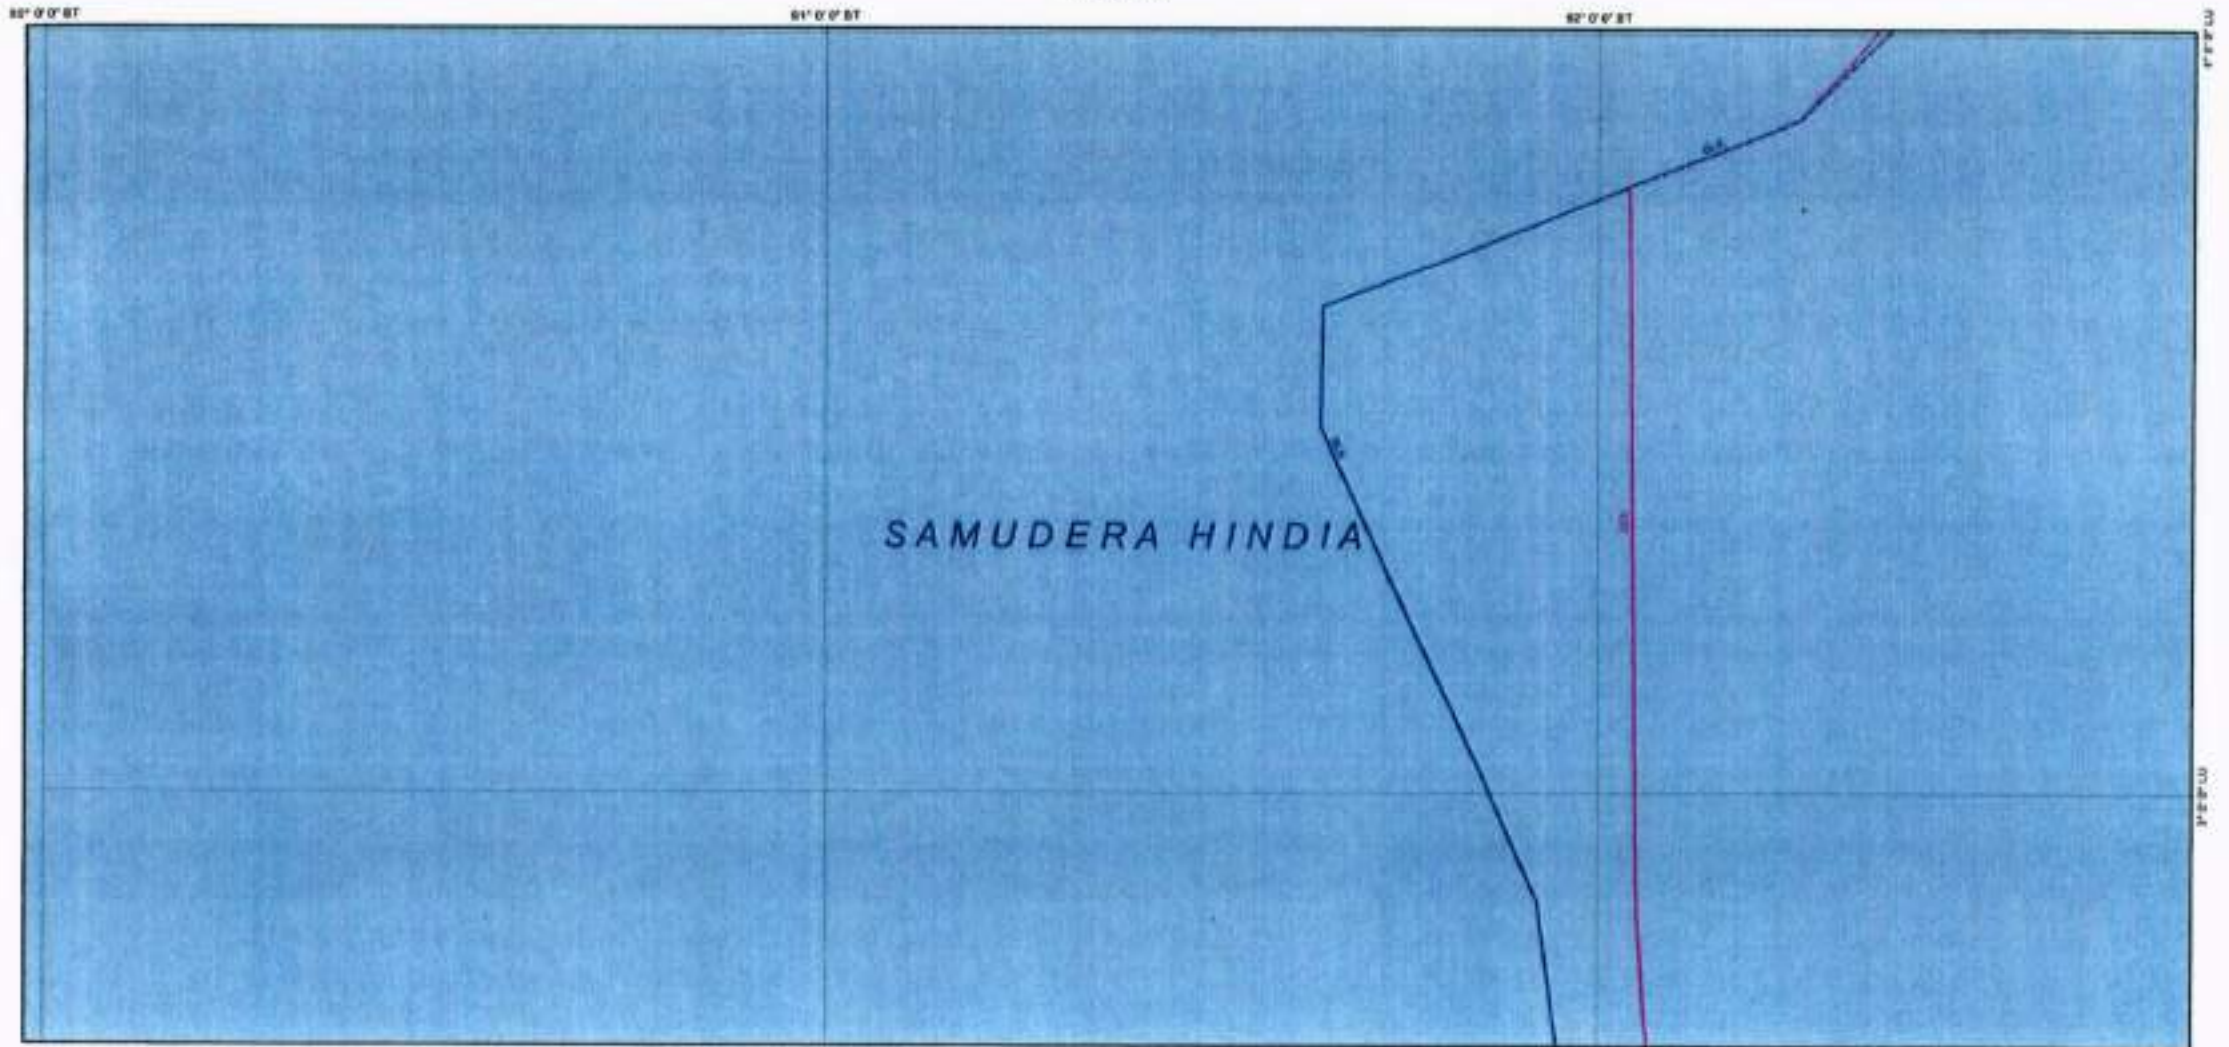

### INDEKS PETA

PRESIDEN  
REPUBLIK INDONESIA  
VII - 001

00° 00' 00" N

100° 00' 00" E

100° 00' 00" E

00° 00' 00" N

SAMUDERA HINDIA

PRESIDEN  
REPUBLIK INDONESIA  
VII - 002