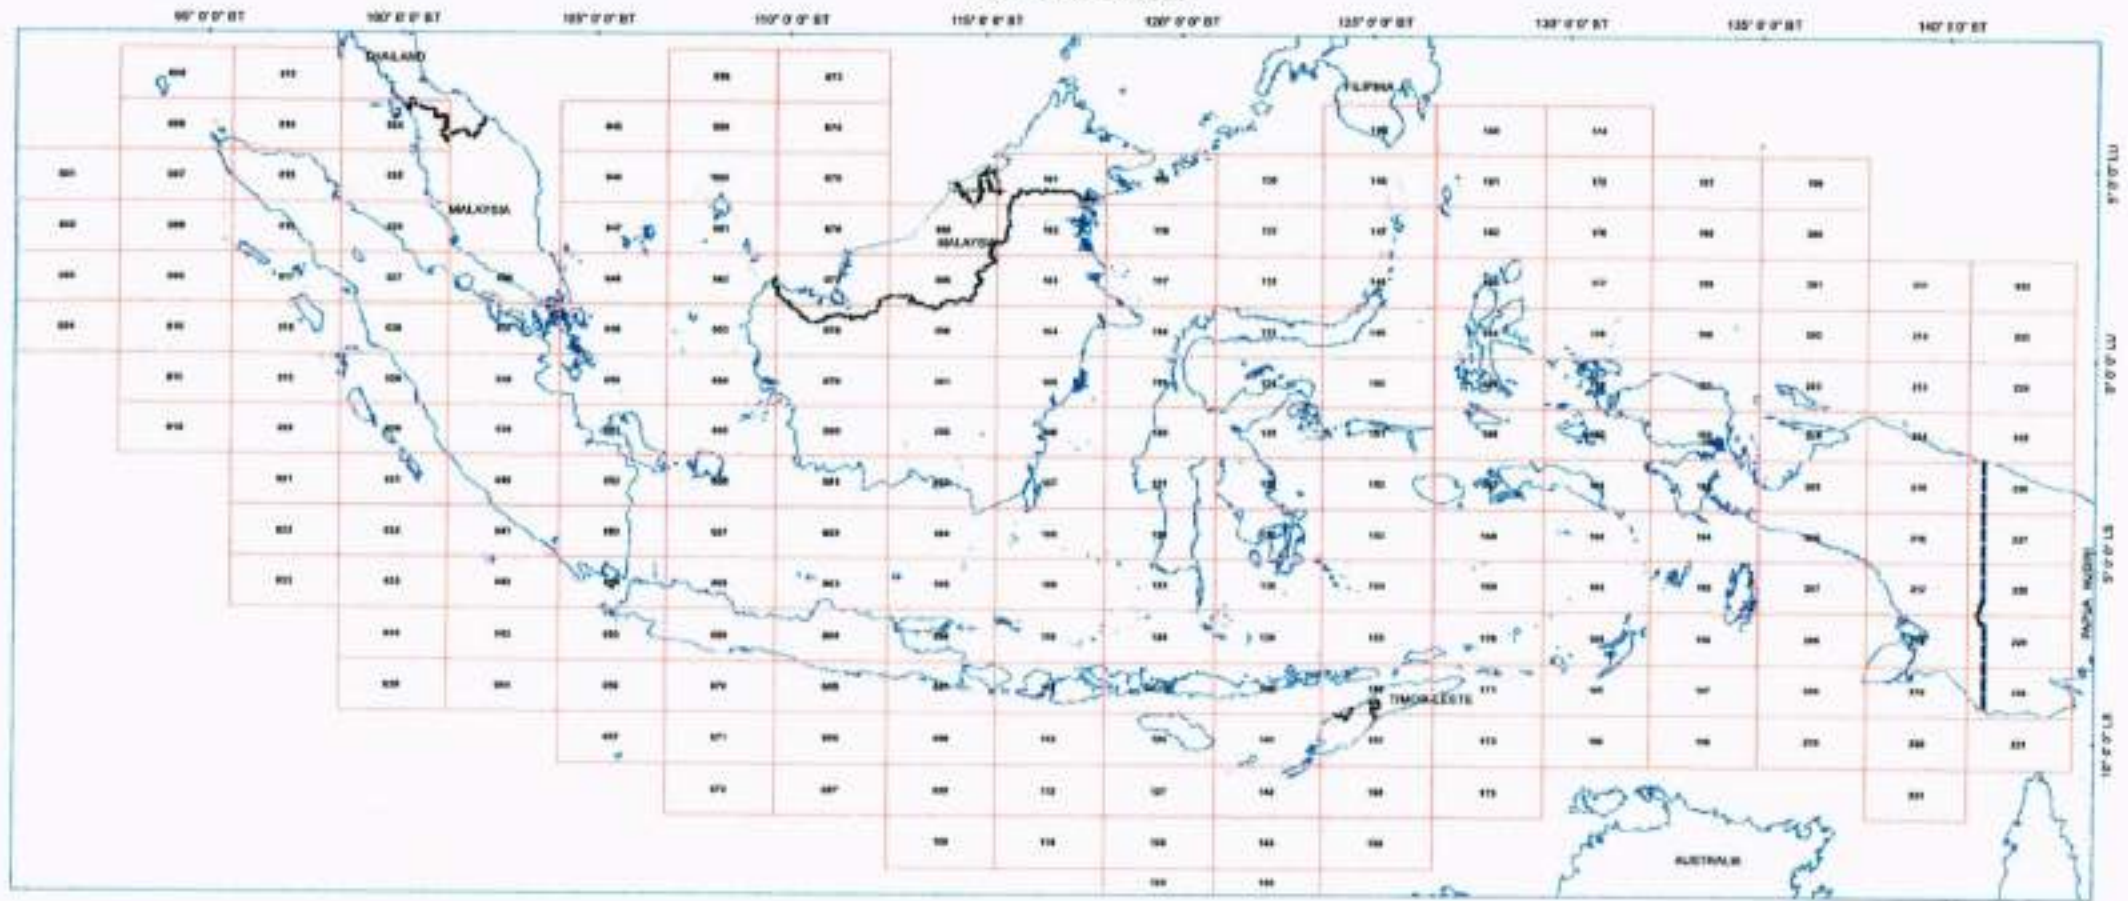

### INDEKS PETA

PRESIDEN  
REPUBLIK INDONESIA  
VII - 001

00° 00' 00" N

100° 00' 00" E

100° 00' 00" E

00° 00' 00" N

SAMUDERA HINDIA

PRESIDEN  
REPUBLIK INDONESIA  
VII - 002