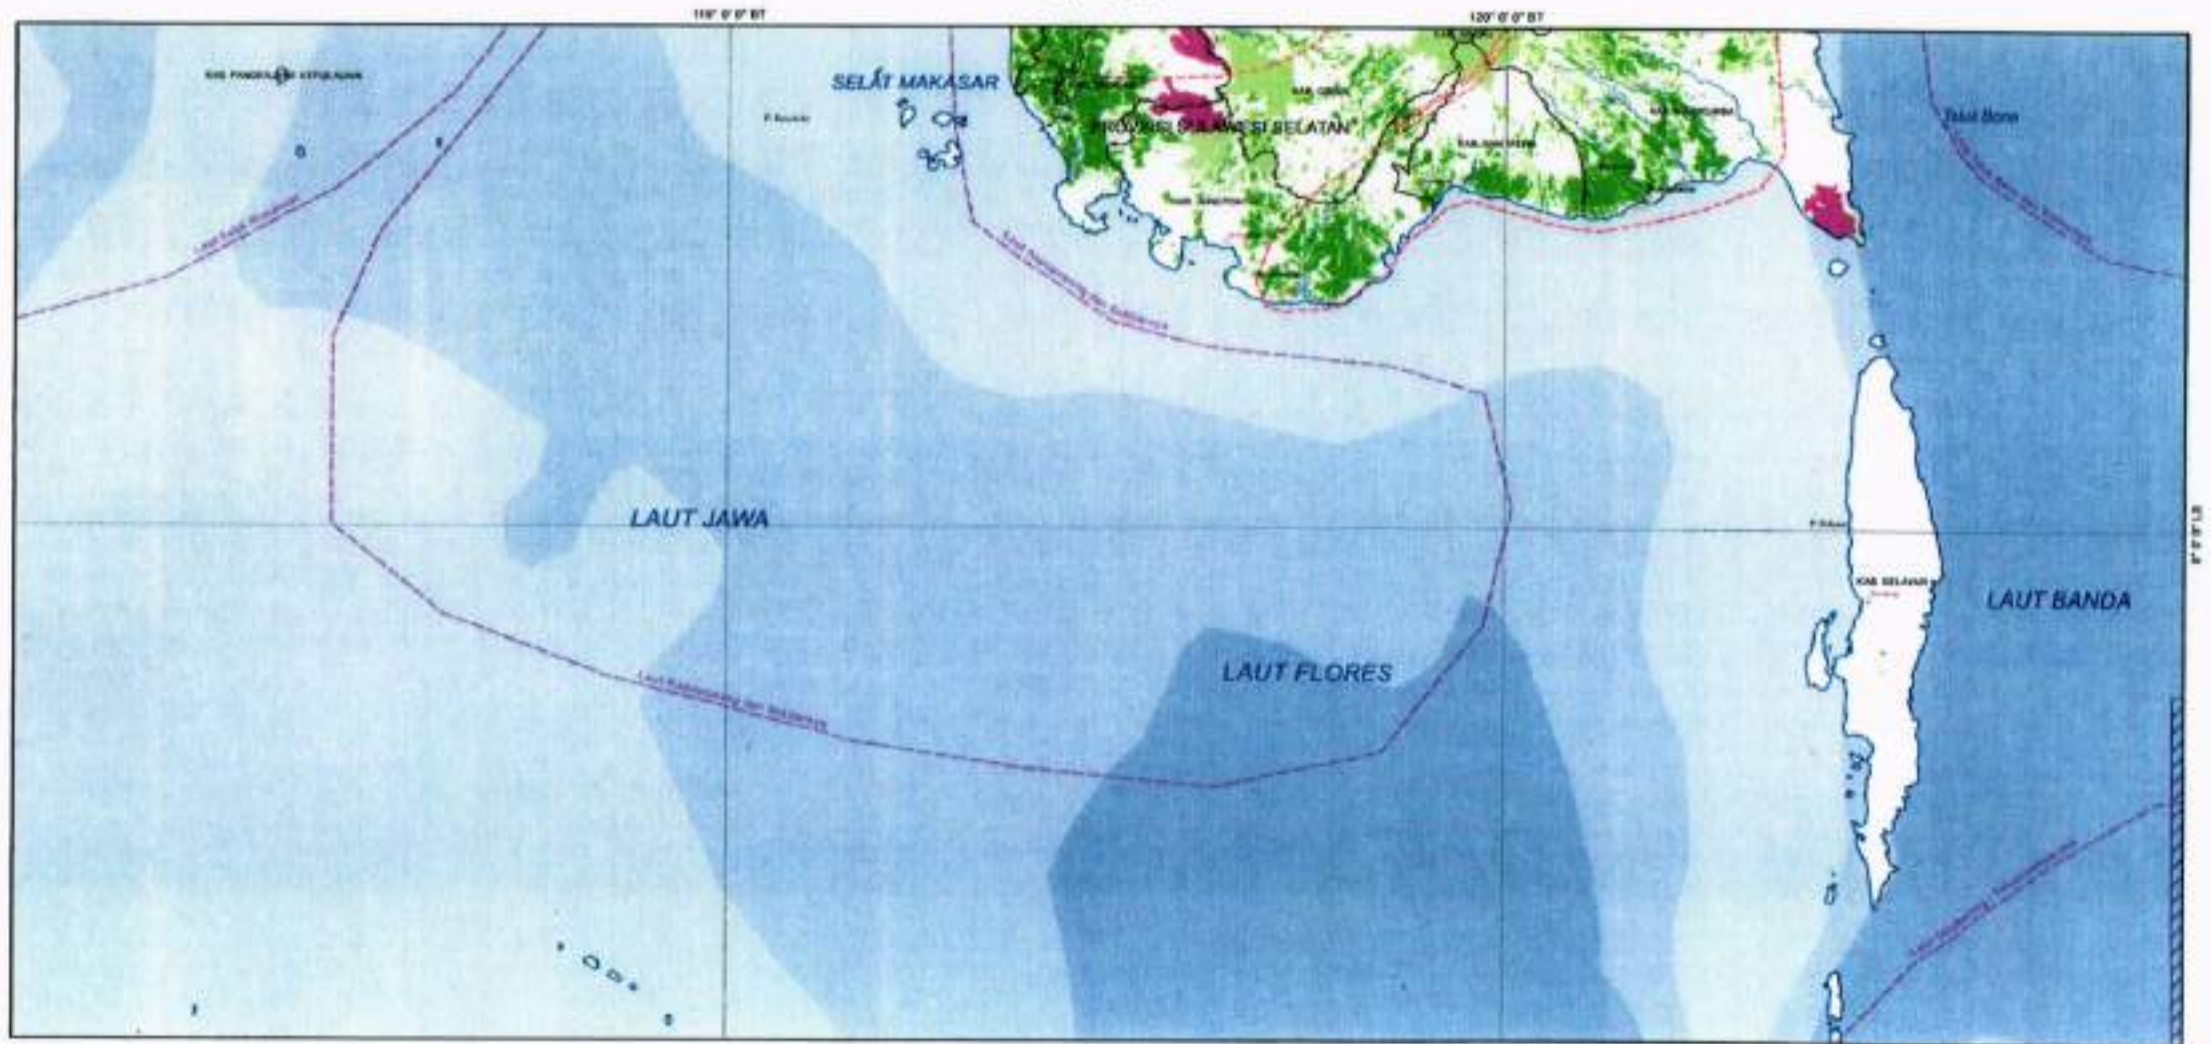

PRESIDEN
REPUBLIK INDONESIA
VII - 123